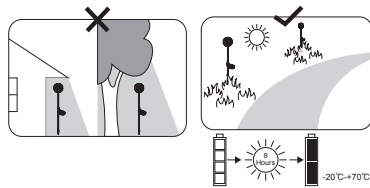

130x190mm

MÖBELIX

81810249

Spare parts

code	Part	
A		1PC
B		1PC
C		1PC
D		1PC