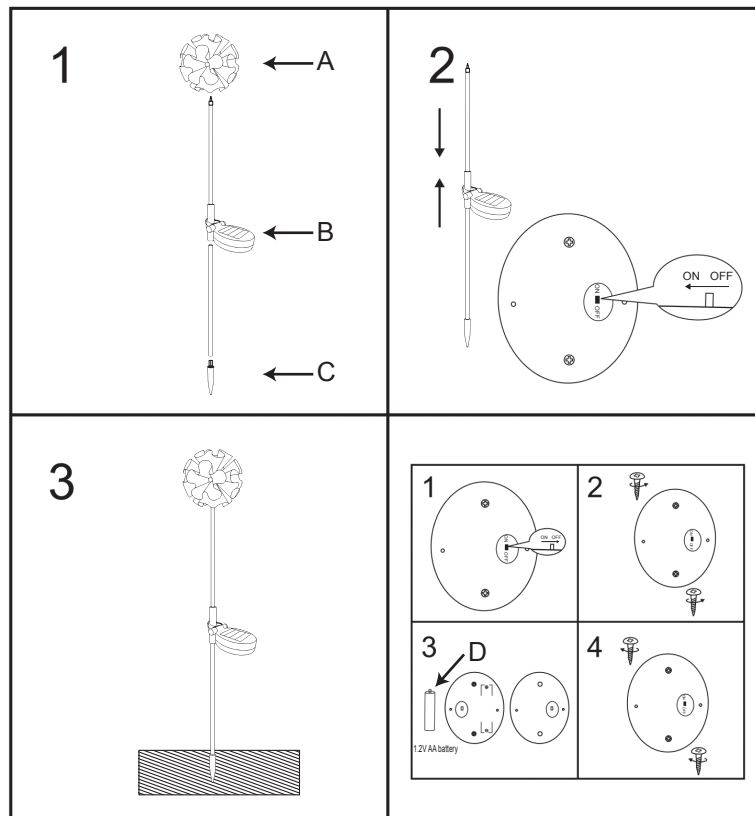

130x190mm

MÖBELIX

81810249

Spare parts

code	Part	
A		1PC
B		1PC
C		1PC
D		1PC