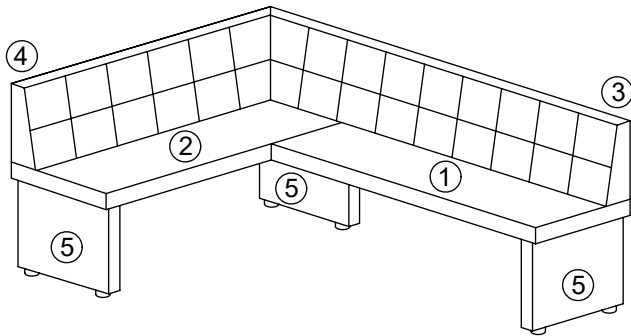

# MELANIE REB

Hela Tische Möbel Vertriebs GmbH  
 Scheidkamp 14, D-32584 Löhne  
 service@hela-tische.de

			
1	1x	1400x600mm	2/2
2	1x	1400x600mm	2/2
3	1x	2000x420mm	1/2
4	1x	1325x420mm	1/2
5	3x	575x405mm	1/2

 2/2	<b>A</b>  M8x60 5x	<b>B</b>  M8x80 2x	<b>C</b>  M8 2x	<b>D</b>  M8 15x	<b>E</b>  M8x100 6x
---	--	--	---	--	---

I.

1.

B	M8x80
	2x
C	M8
	2x
D	M8
	4x

2.