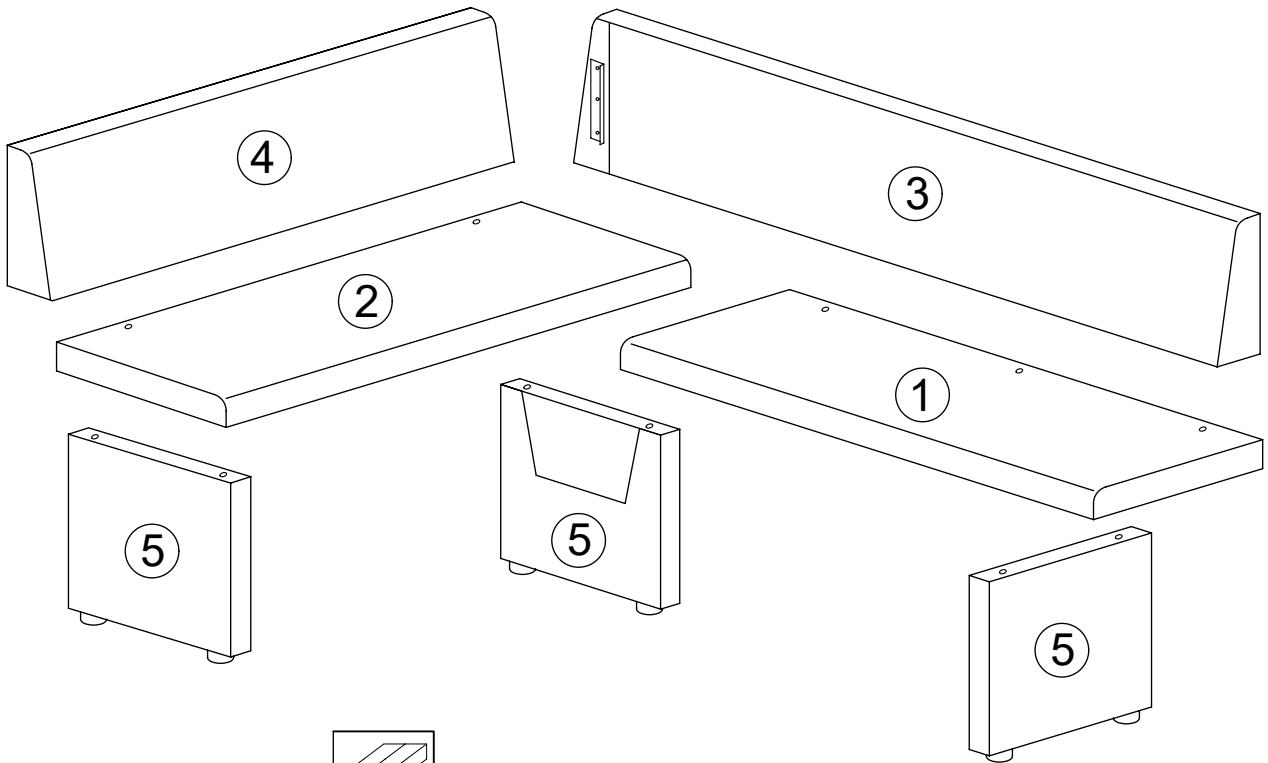

# MELANIE REB

Hela Tische Möbel Vertriebs GmbH  
 Scheidkamp 14, D-32584 Löhne  
 service@hela-tische.de

			
1	1x	1400x600mm	2/2
2	1x	1400x600mm	2/2
3	1x	2000x420mm	1/2
4	1x	1325x420mm	1/2
5	3x	575x405mm	1/2

 2/2	<b>A</b>  M8x60 5x	<b>B</b>  M8x80 2x	<b>C</b>  M8 2x	<b>D</b>  M8 15x	<b>E</b>  M8x100 6x
---	--	--	---	--	---

I.

1.

B	M8x80
	2x
C	M8
	2x
D	M8
	4x

2.

# IV.

7.

Séparez les éléments avant de trier