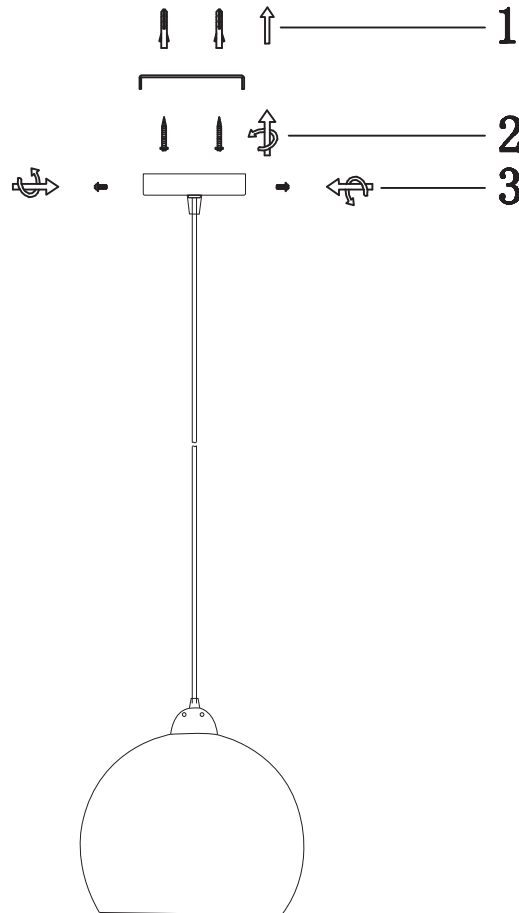

modern living

by mömax

Article Number: 83680103

DE:

Um Risiken zu vermeiden, ist das äußere, flexible Kabel oder die Leitung der Leuchte bei Beschädigung ausschließlich vom Hersteller, dessen Servicedienstleister oder einer ähnlich qualifizierten Person zu ersetzen.