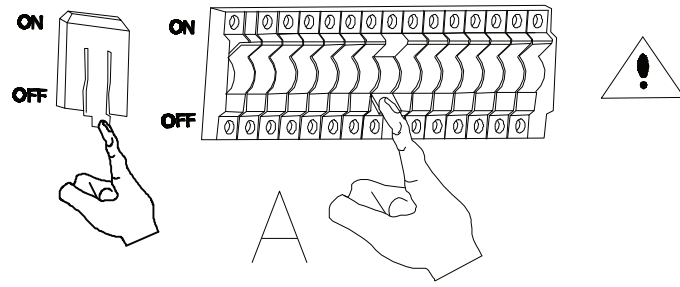

47070001/03

spare parts		
code	part	item no.
A	 x 2 PCS	47070001/03
B	 x 2 PCS	47070001/03
C	 x 2 PCS	47070001/03
D	 x 2 PCS	47070001/03
E	 x 2 PCS	47070001/03
F	 x1 PCS	47070001/03
G	 x3 PCS GU10 LED 3W	47070001/03