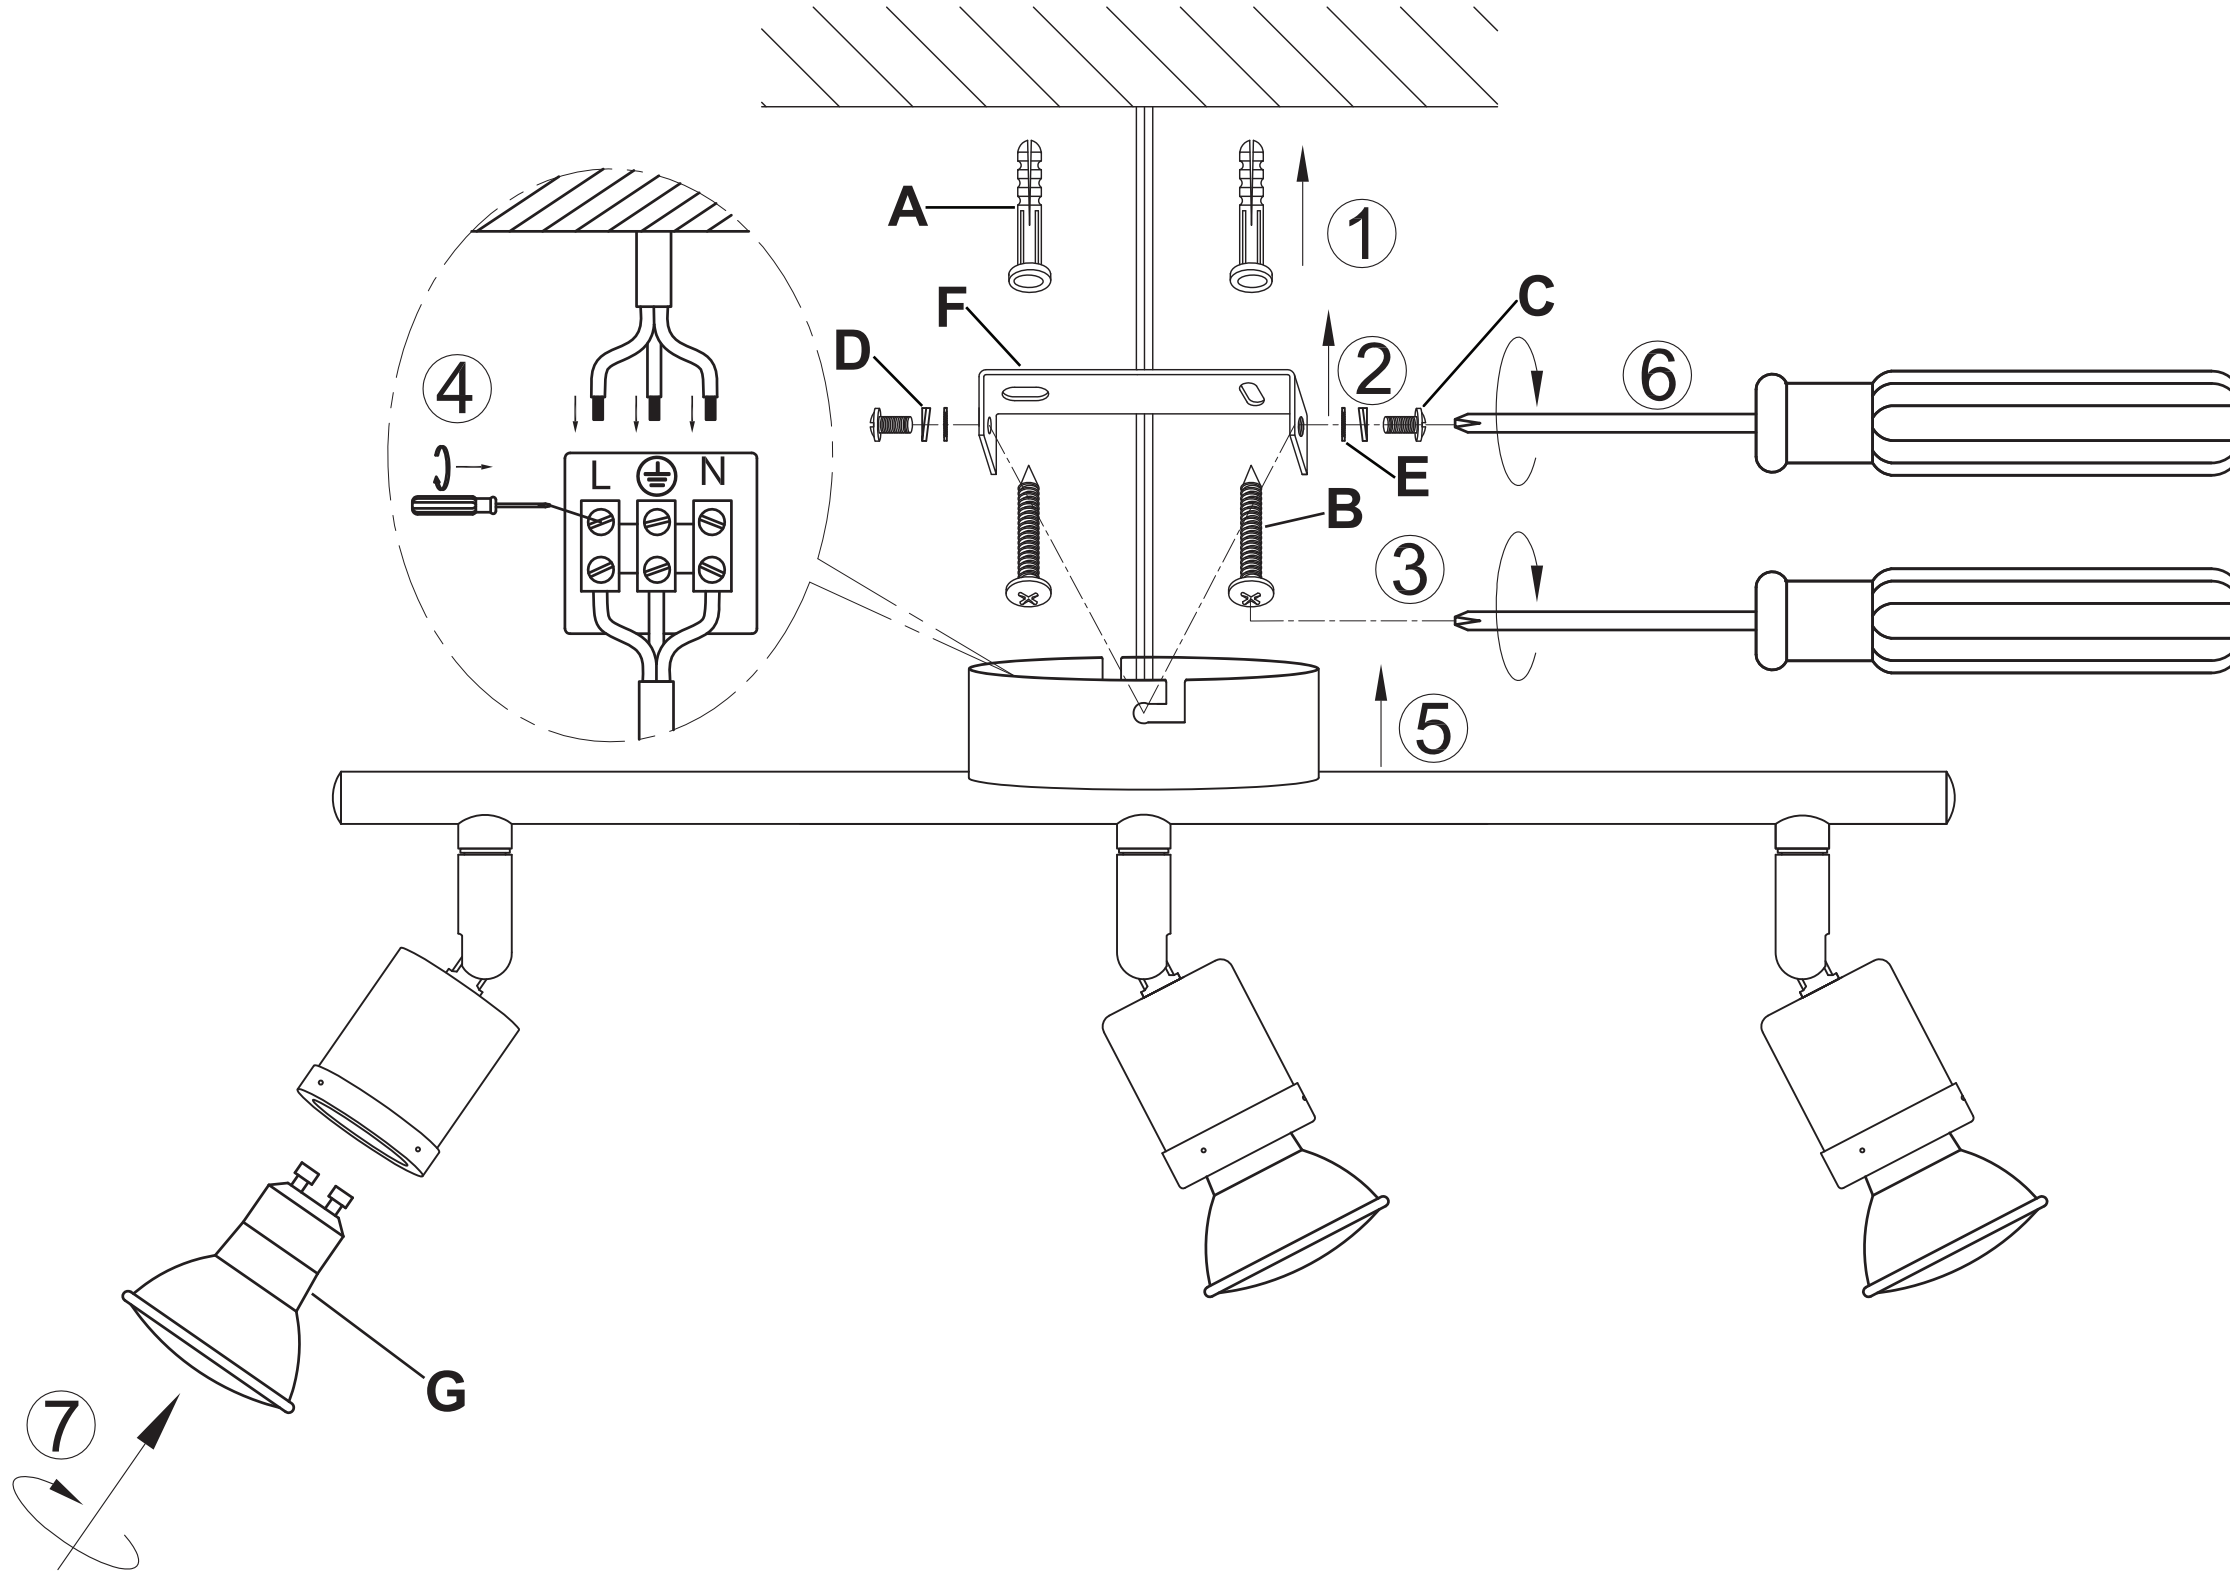

47070001/03

spare parts		
code	part	item no.
A	 x 2 PCS	47070001/03
B	 x 2 PCS	47070001/03
C	 x 2 PCS	47070001/03
D	 x 2 PCS	47070001/03
E	 x 2 PCS	47070001/03
F	 x1 PCS	47070001/03
G	 x3 PCS GU10 LED 3W	47070001/03