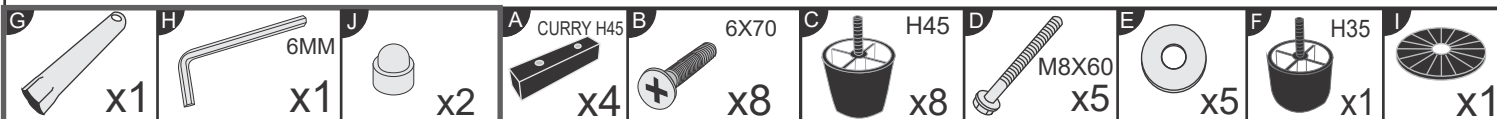

2X

25 MIN

MODEL "MM374/GIRO"

2DL-REC

REC-2DL

1/5

hardware bag/sachet materiel/zubehorbeutel/sachetti materiale/bolsa de materiales/worek materiałowy pre-assembled/ pre assemble/vormontiert/premontato/wstępnie/zamontowane