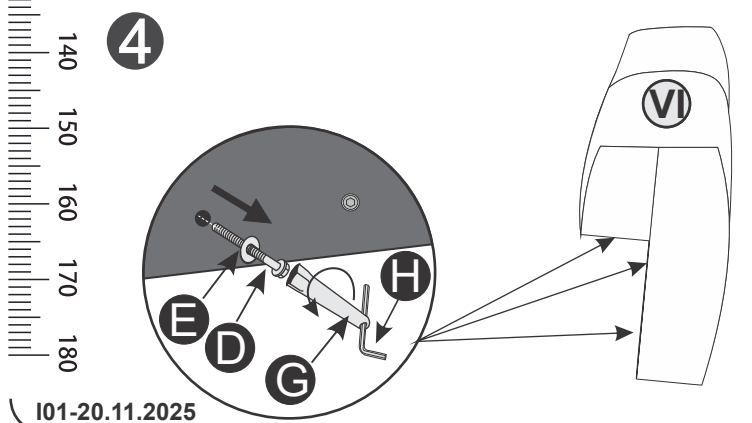

2X

25 MIN

MODEL "MM374/GIRO"

2DL-REC

REC-2DL

1/5

hardware bag/sachet materiel/zubehorbeutel/sachetti materiale/bolsa de materiales/worek materiałowy pre-assembled/ pre assemble/vormontiert/premontato/wstępnie/zamontowane

2X

25 MIN

MODEL "MM374/GIRO"

2DL-REC

REC-2DL

2/5

hardware bag/sachet materiel/zubehoerbeutel/sacchetti materiale/bolsa de materiales/worek materialowy

pre-assembled/ pre assemble/vormontiert/premontato/wstepnie/zamontowane

2X

25 MIN

MODEL "MM374/GIRO"

2DL-REC

REC-2DL

3/5

9

10

25 MIN

MODEL "MM374/GIRO"

5/5

2DL-REC

REC-2DL