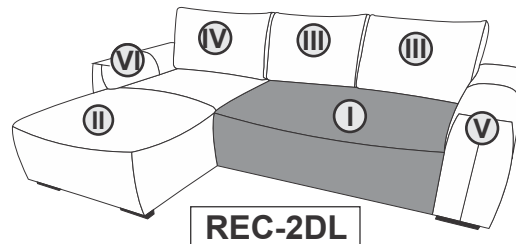

REC-2DL

3/5

9