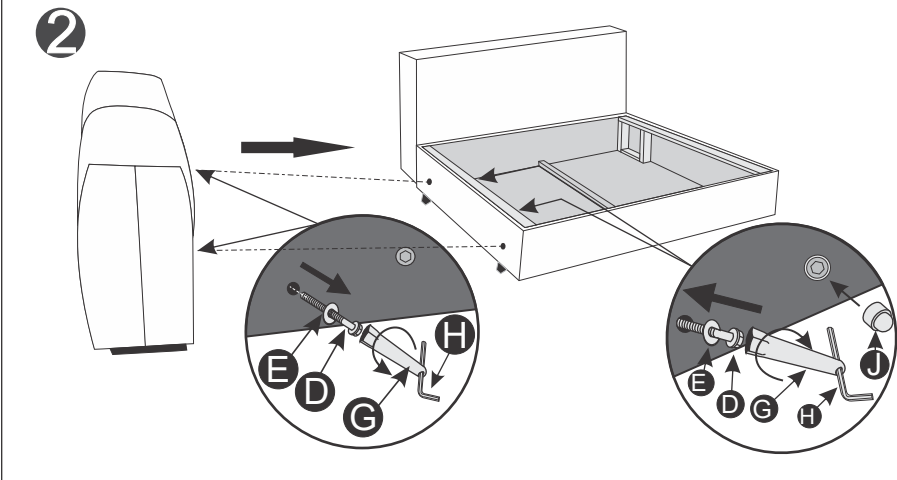

2X

25 MIN

MODEL "MM374/GIRO"

2DL-REC

REC-2DL

1/5

hardware bag/sachet materiel/zubehorbeutel/sachetti materiale/bolsa de materiales/worek materiałowy pre-assembled/ pre assemble/vormontiert/premontato/wstępnie/zamontowane

2X

25 MIN

MODEL "MM374/GIRO"

2DL-REC

REC-2DL

2/5

hardware bag/sachet materiel/zubehoerbeutel/sacchetti materiale/bolsa de materiales/worek materialowy

pre-assembled/ pre assemble/vormontiert/premontato/wstepnie/zamontowane

2X

25 MIN

MODEL "MM374/GIRO"

2DL-REC

REC-2DL

3/5

9

10