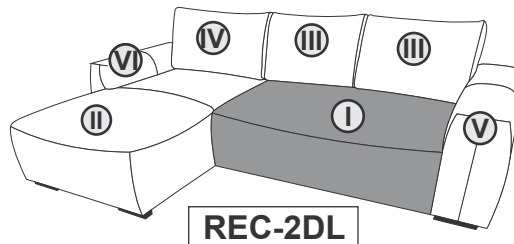

MODEL "MM374/GIRO"