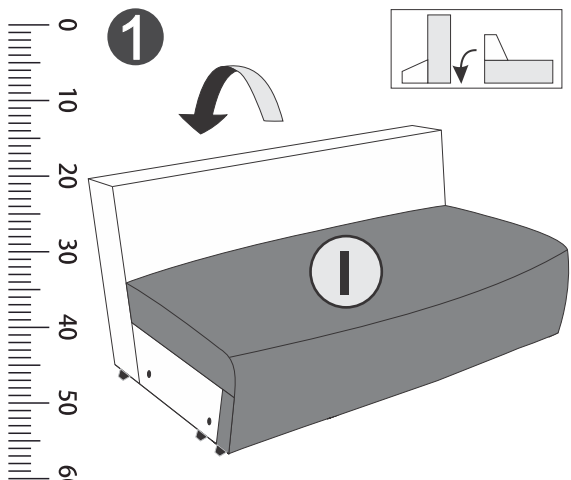

2X

25 MIN

MODEL "MM374/GIRO"

2DL-REC

REC-2DL

1/5

hardware bag/sachet materiel/zubehorbeutel/sachetti materiale/bolsa de materiales/worek materiałowy pre-assembled/ pre assemble/vormontiert/premontato/wstępnie/zamontowane

2X

25 MIN

MODEL "MM374/GIRO"

2DL-REC

REC-2DL

2/5

hardware bag/sachet materiel/zubehoerbeutel/sacchetti materiale/bolsa de materiales/worek materialowy

pre-assembled/ pre assemble/vormontiert/premontato/wstepnie/zamontowane