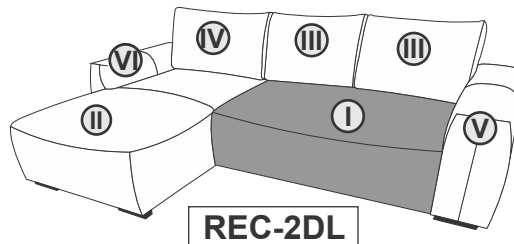

2X

25 MIN

MODEL "MM374/GIRO"

2DL-REC

REC-2DL

1/5

hardware bag/sachet materiel/zubehorbeutel/sachetti materiale/bolsa de materiales/worek materiałowy pre-assembled/ pre assemble/vormontiert/premontato/wstępnie/zamontowane

2X

25 MIN

MODEL "MM374/GIRO"

2DL-REC

REC-2DL

2/5

hardware bag/sachet materiel/zubehoerbeutel/sacchetti materiale/bolsa de materiales/worek materialowy

pre-assembled/ pre assemble/vormontiert/premontato/wstepnie/zamontowane