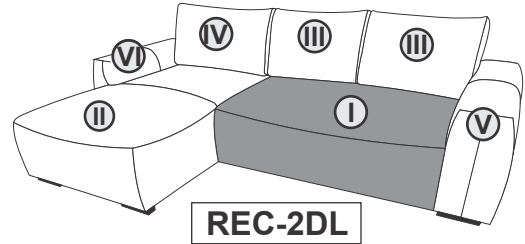

11

2X

25 MIN

MODEL "MM374/GIRO"

4/5

12

13

2X