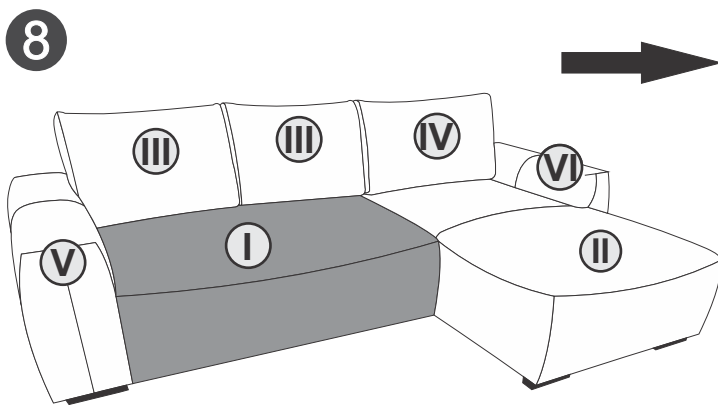

2X

25 MIN

MODEL "MM374/GIRO"

2DL-REC

REC-2DL

2/5

hardware bag/sachet materiel/zubehoerbeutel/sacchetti materiale/bolsa de materiales/worek materialowy

pre-assembled/ pre assemble/vormontiert/premontato/wstepnie/zamontowane