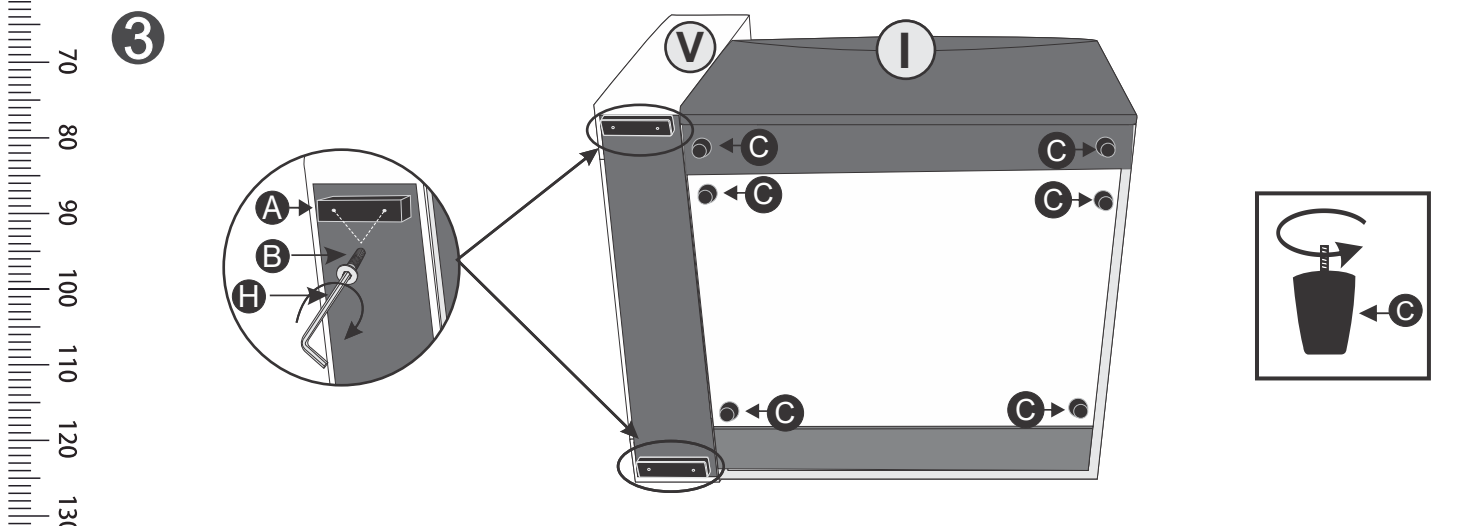

2X

25 MIN

MODEL "MM374/GIRO"

2DL-REC

REC-2DL

1/5

hardware bag/sachet materiel/zubehorbeutel/sachetti materiale/bolsa de materiales/worek materiałowy pre-assembled/ pre assemble/vormontiert/premontato/wstępnie/zamontowane

2X

25 MIN

MODEL "MM374/GIRO"

2DL-REC

REC-2DL

2/5

hardware bag/sachet materiel/zubehoerbeutel/sacchetti materiale/bolsa de materiales/worek materialowy

pre-assembled/ pre assemble/vormontiert/premontato/wstepnie/zamontowane

25 MIN

MODEL "MM374/GIRO"

5/5

2DL-REC

REC-2DL