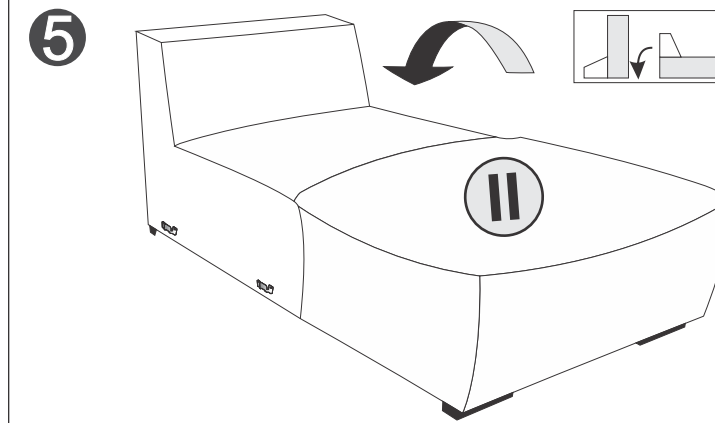

2X

25 MIN

MODEL "MM374/GIRO"

2DL-REC

REC-2DL

1/5

hardware bag/sachet materiel/zubehorbeutel/sachetti materiale/bolsa de materiales/worek materiałowy pre-assembled/ pre assemble/vormontiert/premontato/wstępnie/zamontowane

2X

25 MIN

MODEL "MM374/GIRO"

2DL-REC

REC-2DL

2/5

hardware bag/sachet materiel/zubehoerbeutel/sacchetti materiale/bolsa de materiales/worek materialowy

pre-assembled/ pre assemble/vormontiert/premontato/wstepnie/zamontowane