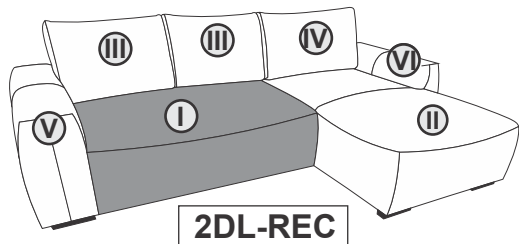

MODEL "MM374/GIRO"