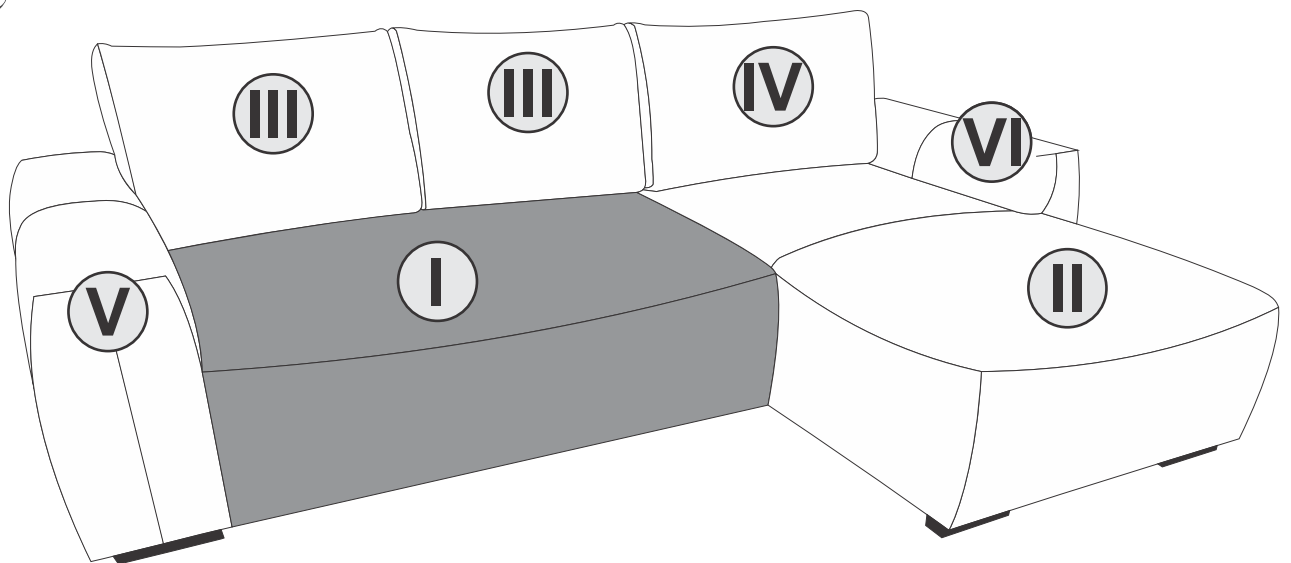

11

2X

25 MIN

MODEL "MM374/GIRO"

4/5

12

13

2X