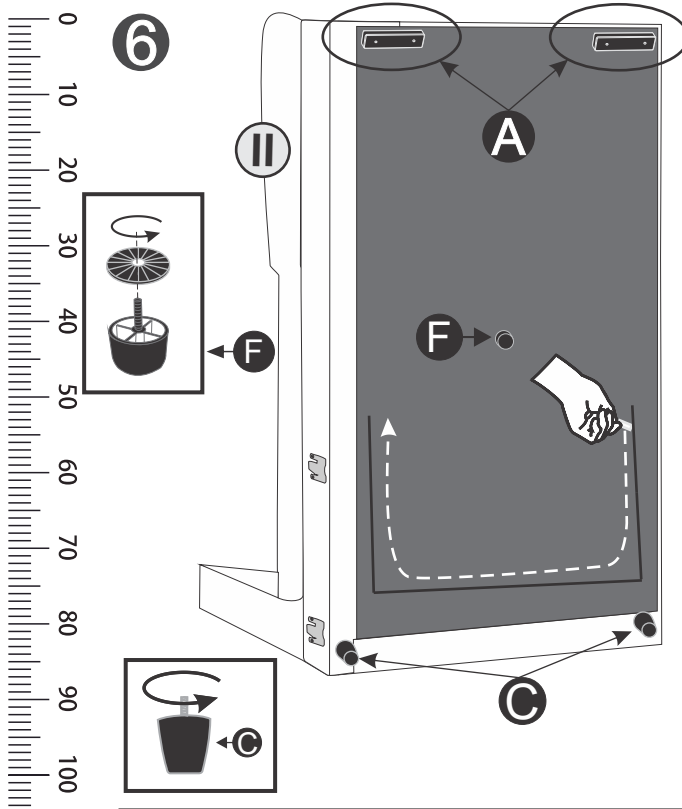

2X

25 MIN

MODEL "MM374/GIRO"

2DL-REC

REC-2DL

2/5

hardware bag/sachet materiel/zubehoerbeutel/sacchetti materiale/bolsa de materiales/worek materialowy

pre-assembled/ pre assemble/vormontiert/premontato/wstepnie/zamontowane

2X

25 MIN

MODEL "MM374/GIRO"

2DL-REC

REC-2DL

3/5

9

10

25 MIN

MODEL "MM374/GIRO"

5/5

2DL-REC

REC-2DL