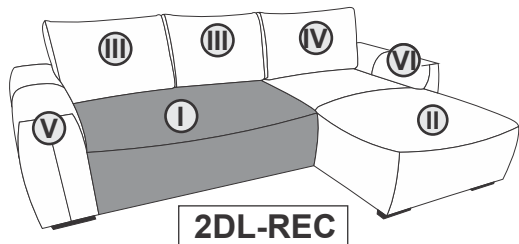

2X

25 MIN

MODEL "MM374/GIRO"

2DL-REC

REC-2DL

1/5

hardware bag/sachet materiel/zubehorbeutel/sachetti materiale/bolsa de materiales/worek materiałowy pre-assembled/ pre assemble/vormontiert/premontato/wstępnie/zamontowane

2X

25 MIN

MODEL "MM374/GIRO"

2DL-REC

REC-2DL

2/5

hardware bag/sachet materiel/zubehoerbeutel/sacchetti materiale/bolsa de materiales/worek materialowy

pre-assembled/ pre assemble/vormontiert/premontato/wstepnie/zamontowane