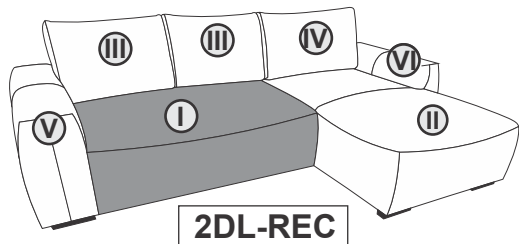

MODEL "MM374/GIRO"

2DL-REC