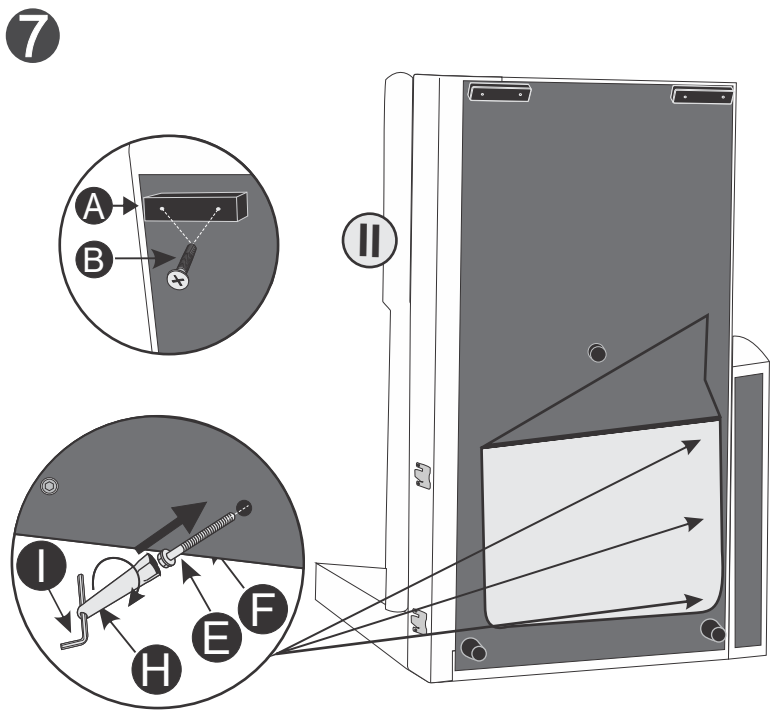

2X

25 MIN

MODEL "MM374/GIRO"

2DL-REC

REC-2DL

2/5

hardware bag/sachet materiel/zubehoerbeutel/sacchetti materiale/bolsa de materiales/worek materialowy

pre-assembled/ pre assemble/vormontiert/premontato/wstepnie/zamontowane