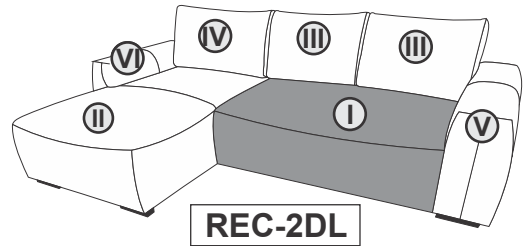

2X

25 MIN

MODEL "MM374/GIRO"

2DL-REC

REC-2DL

2/5

hardware bag/sachet materiel/zubehoerbeutel/sacchetti materiale/bolsa de materiales/worek materialowy

pre-assembled/ pre assemble/vormontiert/premontato/wstepnie/zamontowane