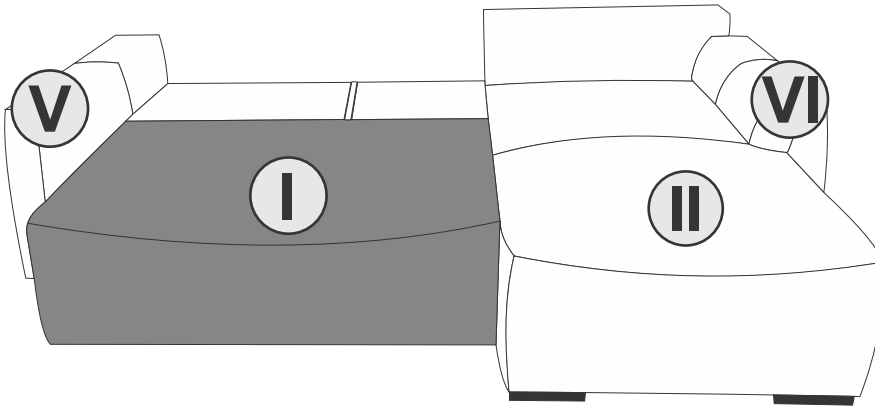

11

2X

25 MIN

MODEL "MM374/GIRO"

4/5

12

13

2X