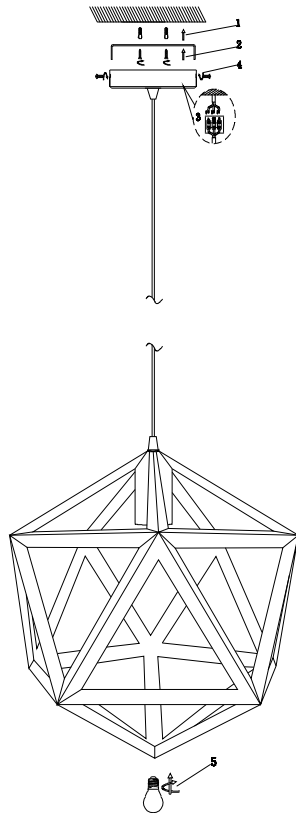

modern living
by mömax

Article Number: 83680064

spare parts			
code	part		item no
A		X 2PCS	83680064
B		X 2PCS	83680064
C		X 1PCS	83680064
D		X 2PCS	83680064

DE:

Um Risiken zu vermeiden, ist das äußere, flexible Kabel oder die Leitung der Leuchte bei Beschädigung ausschließlich vom Hersteller, dessen Servicedienstleister oder einer ähnlich qualifizierten Person zu ersetzen.