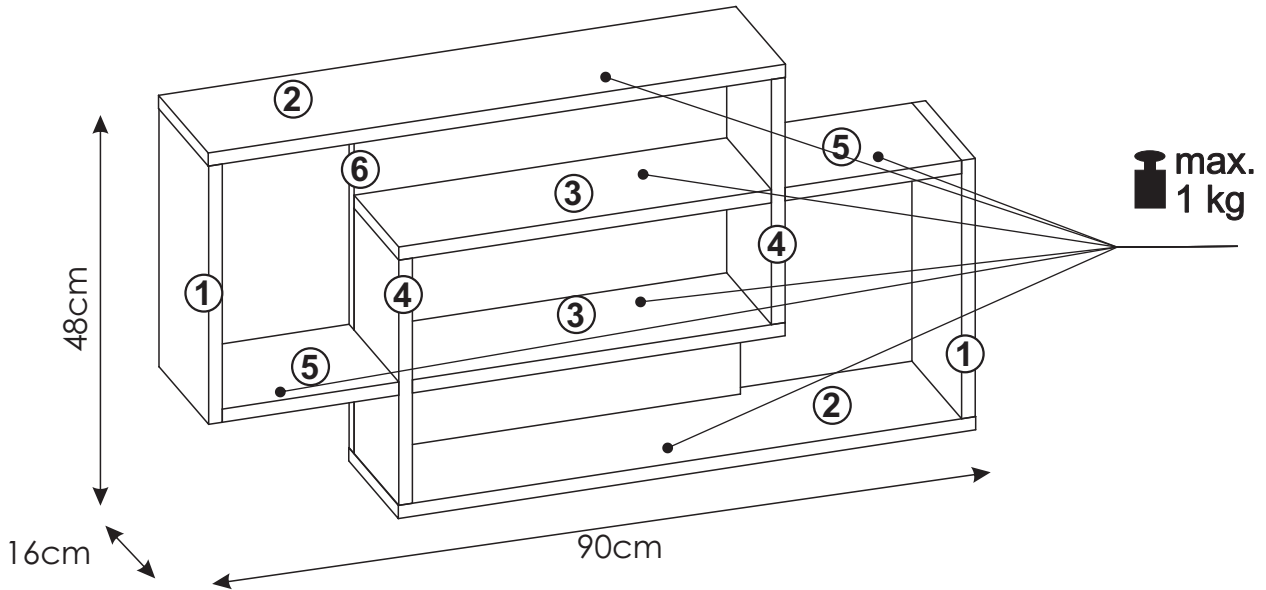

1803

DREAM DXR11

- 30 min.

- | | | | | | | | | | | |
|-------------------------------------|------------------------------------|-----------------------------|-----------------------------|-----------------------------|-----------------------------|---------------------------------------|-------------------------------------|----------------------------|-----------------------------|----------------------------|
| a1

8x35
x....(x20) | a3

8x60
x....(x4) | e0

x....(x16) | e1

x... (x16) | f1

x... (x12) | f3

x.... (x2) | i6

3.5x40
x.... (x2) | j1

3x20
x.... (x6) | m