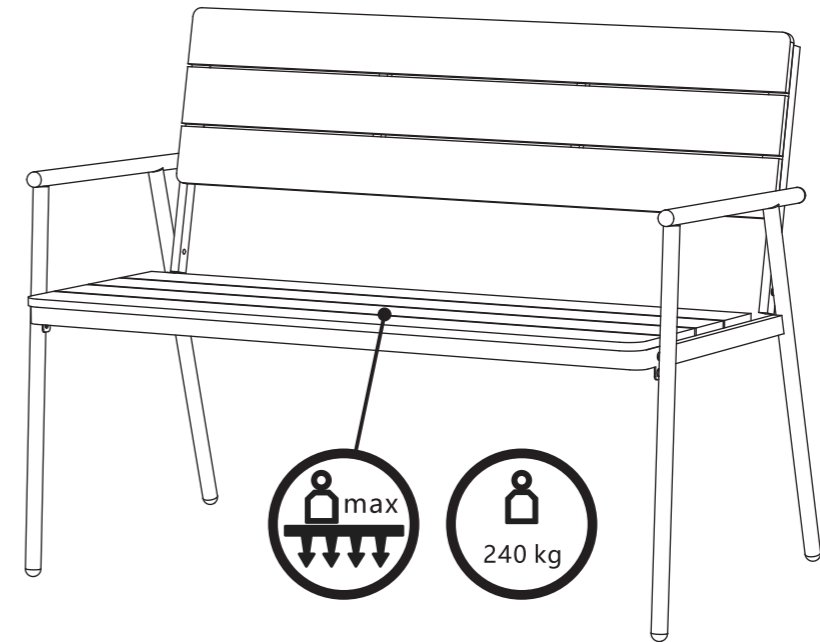

23280051-03
23280051-04

MX Logistika SL, spol.s.r.o.
ROZNAVSKA 32
SK-82104 BRATISLAVA Slovakia
info@moebelix.at
BELDANO

A	x2	B	x8	C	x10	D	x1
①	x1	②	x1	③	x1	④	x1

1

4

2

3

5