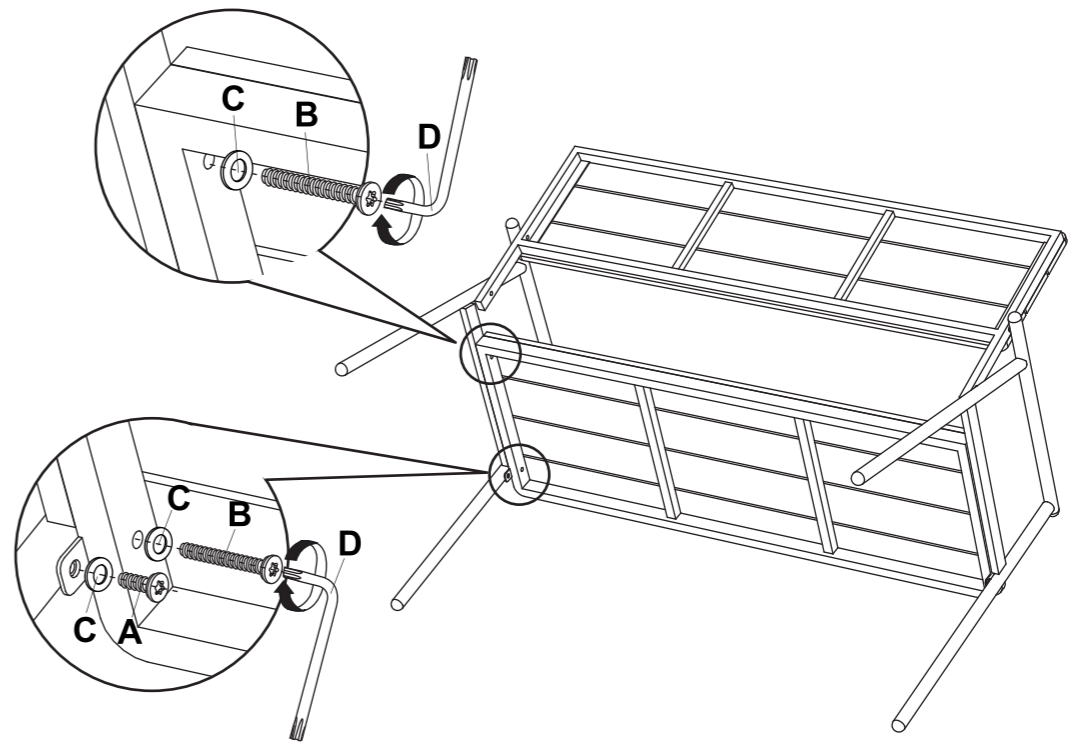

23280051-03
23280051-04

MX Logistika SL, spol.s.r.o.
ROZNAVSKA 32
SK-82104 BRATISLAVA Slovakia
info@moebelix.at
BELDANO

A	x2	B	x8	C	x10	D	x1
①	x1	②	x1	③	x1	④	x1

1

4

2

3

5