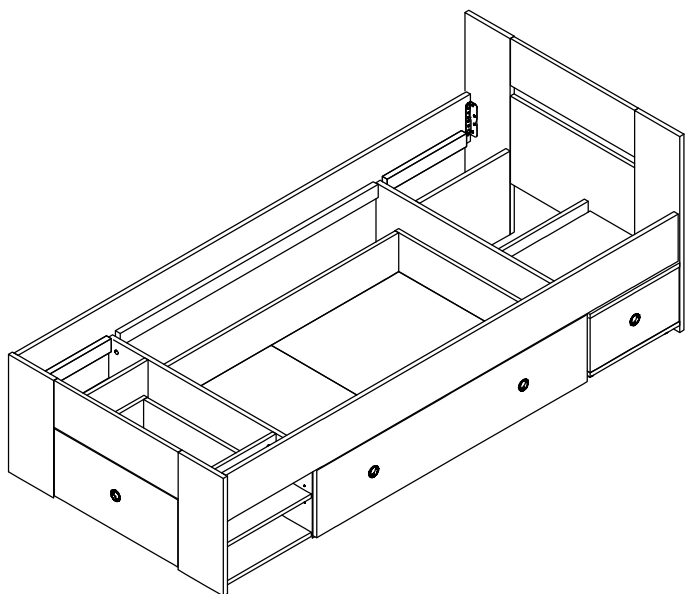

Lutz 55  
AZURRO 90

COLLI 1/2		2075 x 370 x 90				
C+D	BOK	2000	x	180	2	KS
D2	ZÁDA	1132	x	170	1	KS
B1+C1	BOK.Z	400	x	170	2	KS
G+H+I	ZÁDA	400	x	320	3	KS
K	POLICE	400	x	155	2	KS
L+M	DNO	400	x	155	2	KS
F2	VLYS	783	x	80	3	KS
J	VLYS	401	x	80	1	KS
B2+C2	BOK.Z	800	x	170	2	KS
E3+B3	BOK	208	x	394	2	KS
D3	POLICE	362	x	392	1	KS

COLLI 2/2		1115 x 780 x 63				
A1	ČELO V.	950	x	750	1	KS
A2	ČELO M.	950	x	450	1	KS
E+F	M.BOK	900	x	320	2	KS
A3+C3	DNO+PŮDA	396	x	396	2	KS
D1	ZÁDA	514	x	170	1	KS
F1	VLYS	384	x	80	2	KS
E1	DNO	393	x	524	1	KS
E2	DNO	573	x	794	2	KS