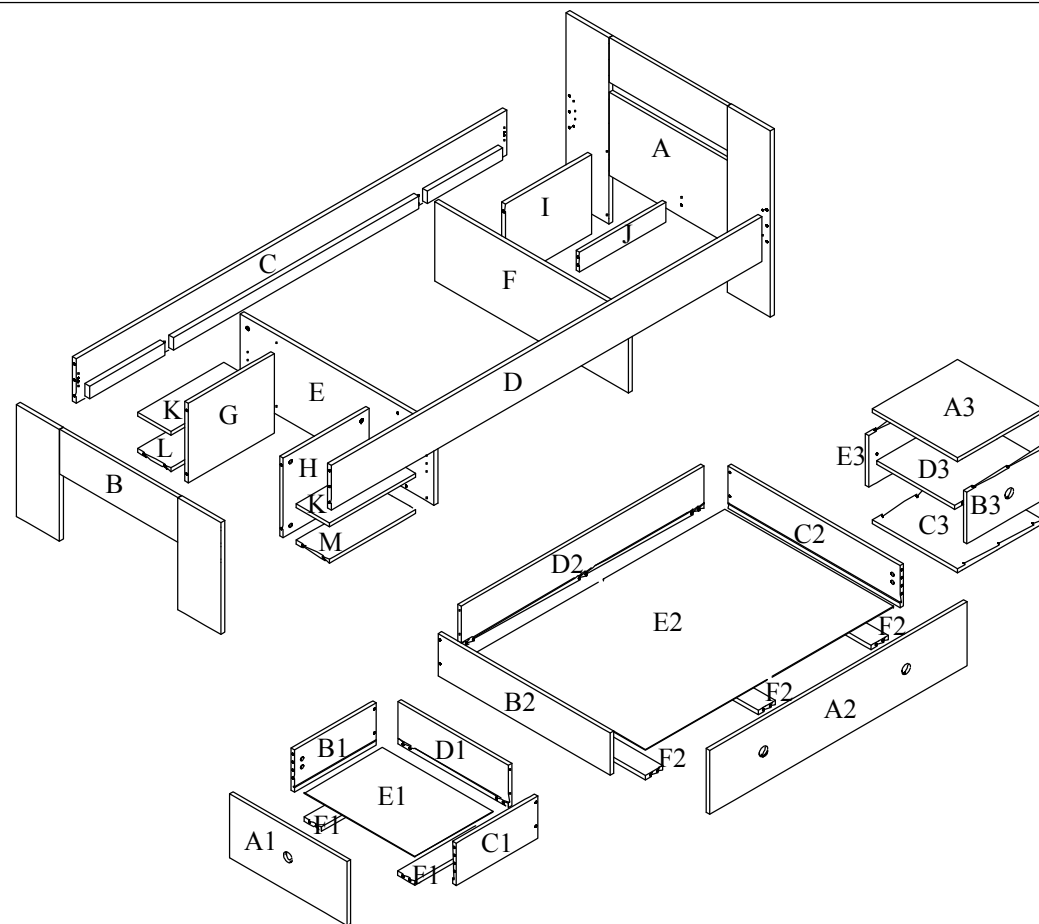

Lutz 55  
AZURRO 90

COLLI 1/2		2075 x 370 x 90				
C+D	BOK	2000	x	180	2	KS
D2	ZÁDA	1132	x	170	1	KS
B1+C1	BOK.Z	400	x	170	2	KS
G+H+I	ZÁDA	400	x	320	3	KS
K	POLICE	400	x	155	2	KS
L+M	DNO	400	x	155	2	KS
F2	VLYS	783	x	80	3	KS
J	VLYS	401	x	80	1	KS
B2+C2	BOK.Z	800	x	170	2	KS
E3+B3	BOK	208	x	394	2	KS
D3	POLICE	362	x	392	1	KS

COLLI 2/2		1115 x 780 x 63				
A1	ČELO V.	950	x	750	1	KS
A2	ČELO M.	950	x	450	1	KS
E+F	M.BOK	900	x	320	2	KS
A3+C3	DNO+PŮDA	396	x	396	2	KS
D1	ZÁDA	514	x	170	1	KS
F1	VLYS	384	x	80	2	KS
E1	DNO	393	x	524	1	KS
E2	DNO	573	x	794	2	KS