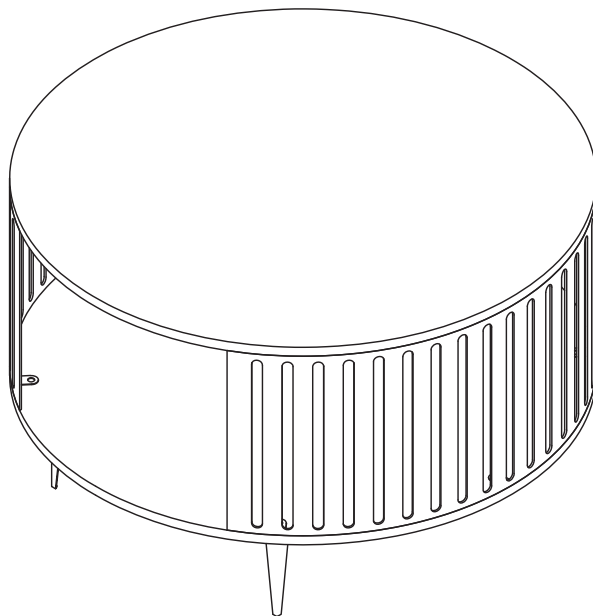

04890155/01  
SANTIAGO

MX Logistika SL, spol.s.r.o.  
ROZNAVSKA 32  
SK-82104 BRATISLAVA  
Slovakia  
E-Mail: info@moebelix.at

A	x1	B	x2	C	x1	D	x4	E	x20
									6x12mm
F	x1								

1

E x6

F x1

2

E x6

F x1

3

E x8

F x1

4