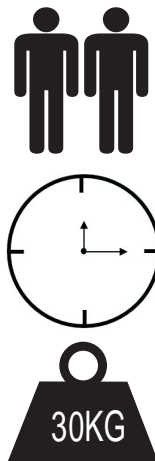

04890155/01  
SANTIAGO

MX Logistika SL, spol.s.r.o.  
ROZNAVSKA 32  
SK-82104 BRATISLAVA  
Slovakia  
E-Mail: info@moebelix.at

A	x1	B	x2	C	x1	D	x4	E	x20
									6x12mm
F	x1								

1

E x6

F x1

2

E x6

F x1

3

E x8

F x1

4