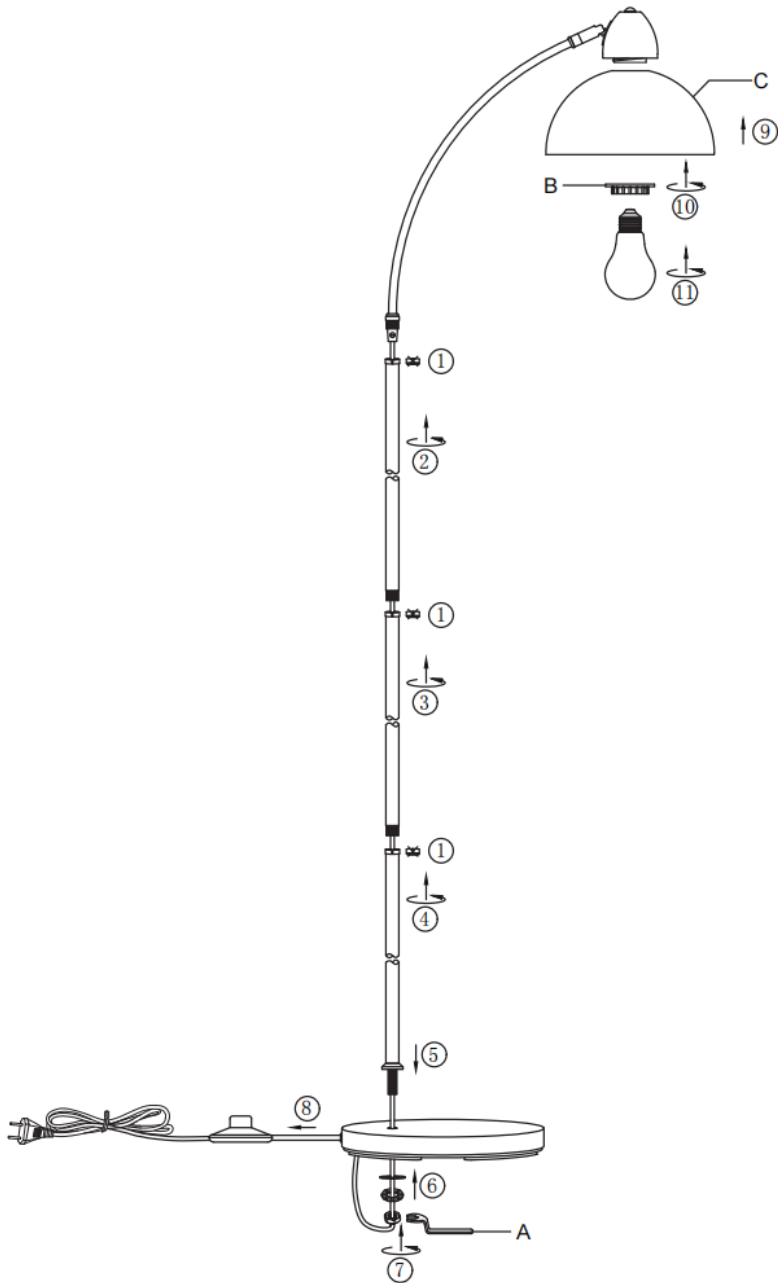

47070134

spare parts		
code	part	item no.
A	x 1	47070134
B	x 1	47070134
C	x 1	47070134

BDSK Handels GmbH & Co. KG
Mergentheimer Straße 59
DE-97084 Würzburg, Nemecko
www.moemax.com
info@moemax.at