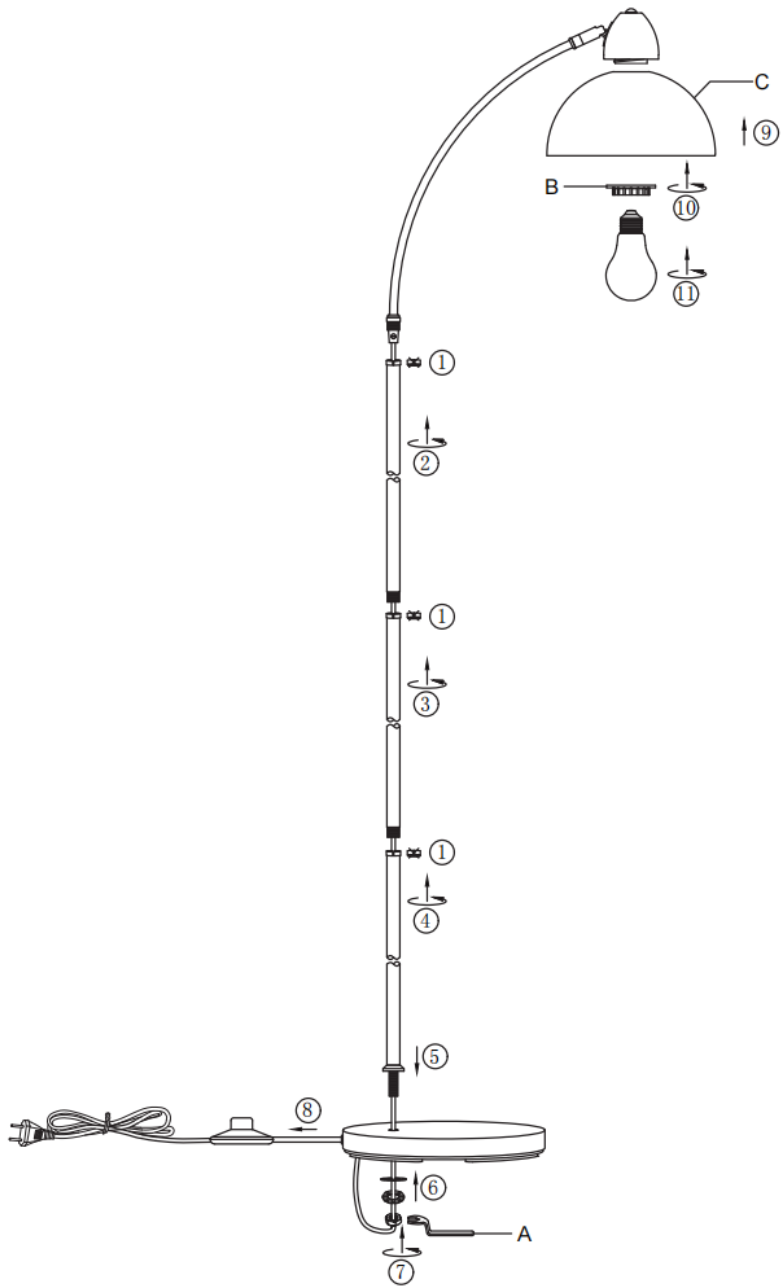

spare parts		
code	part	item no.
A	x 1	47070134
B	x 1	47070134
C	x 1	47070134

BDSK Handels GmbH & Co. KG,
Mergentheimer Straße 59,
DE-97084 Würzburg, Deutschland.
www.moemax.com
info@moemax.at