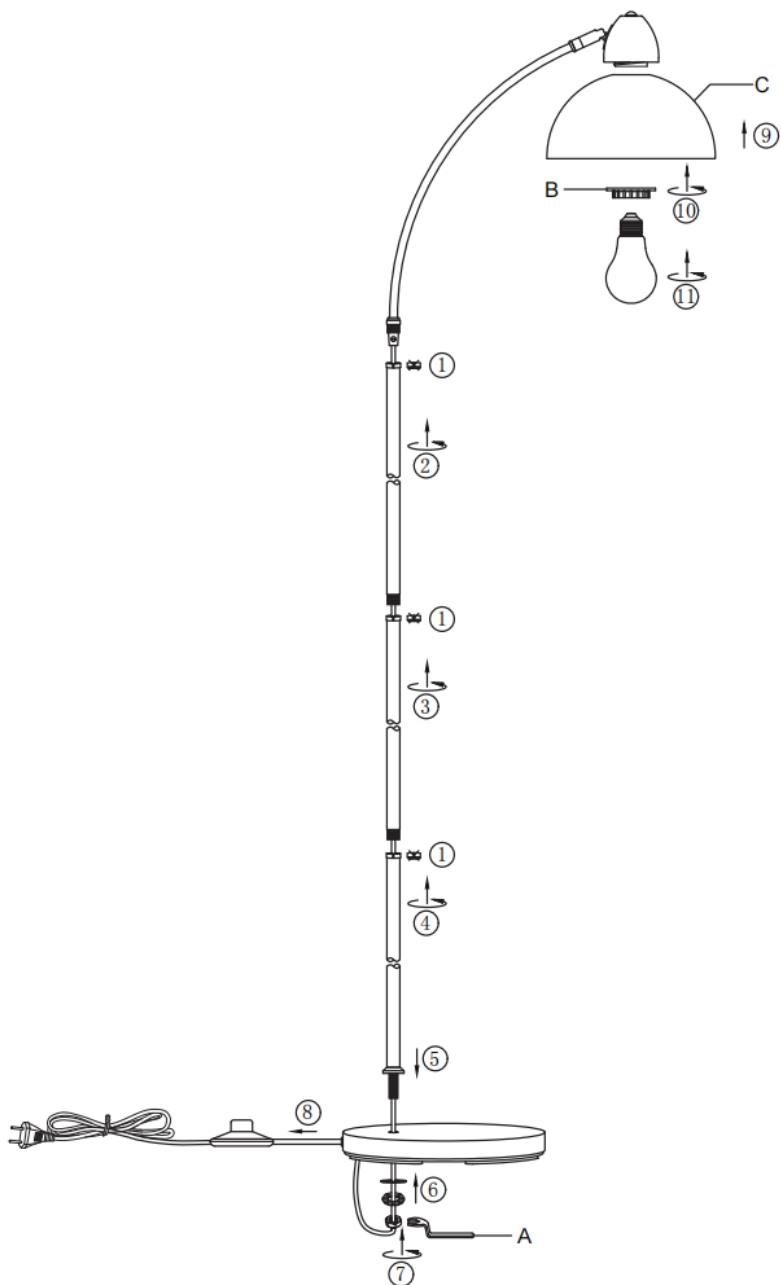

47070134

spare parts		
code	part	item no.
A	x 1	47070134
B	x 1	47070134
C	x 1	47070134

BDSK Handels GmbH & Co. KG,
Mergentheimer Straße 59,
DE-97084 Würzburg, Allemagne.
www.moemax.com
info@moemax.at