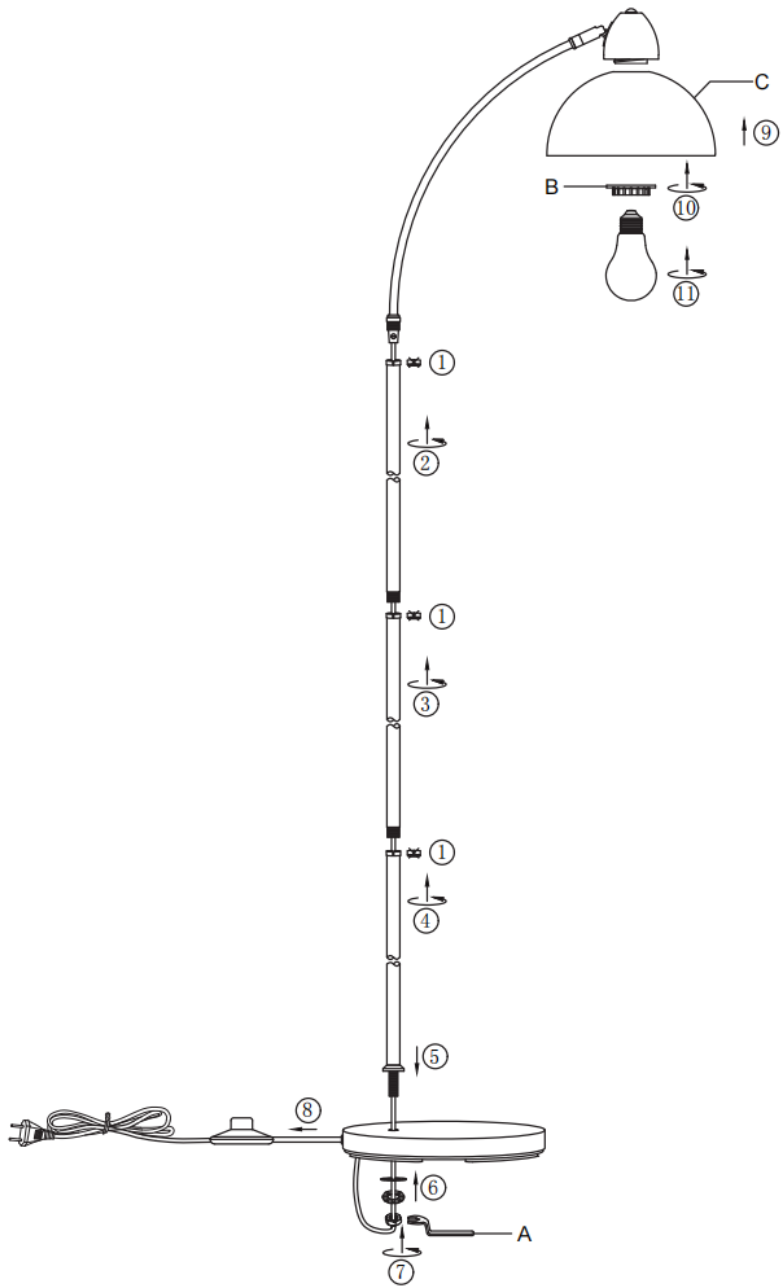

spare parts		
code	part	item no.
A	x 1	47070134
B	x 1	47070134
C	x 1	47070134

BDSK Handels GmbH & Co. KG
Mergentheimer Straße 59
DE-97084 Würzburg, Németország
www.moemax.com
info@moemax.at