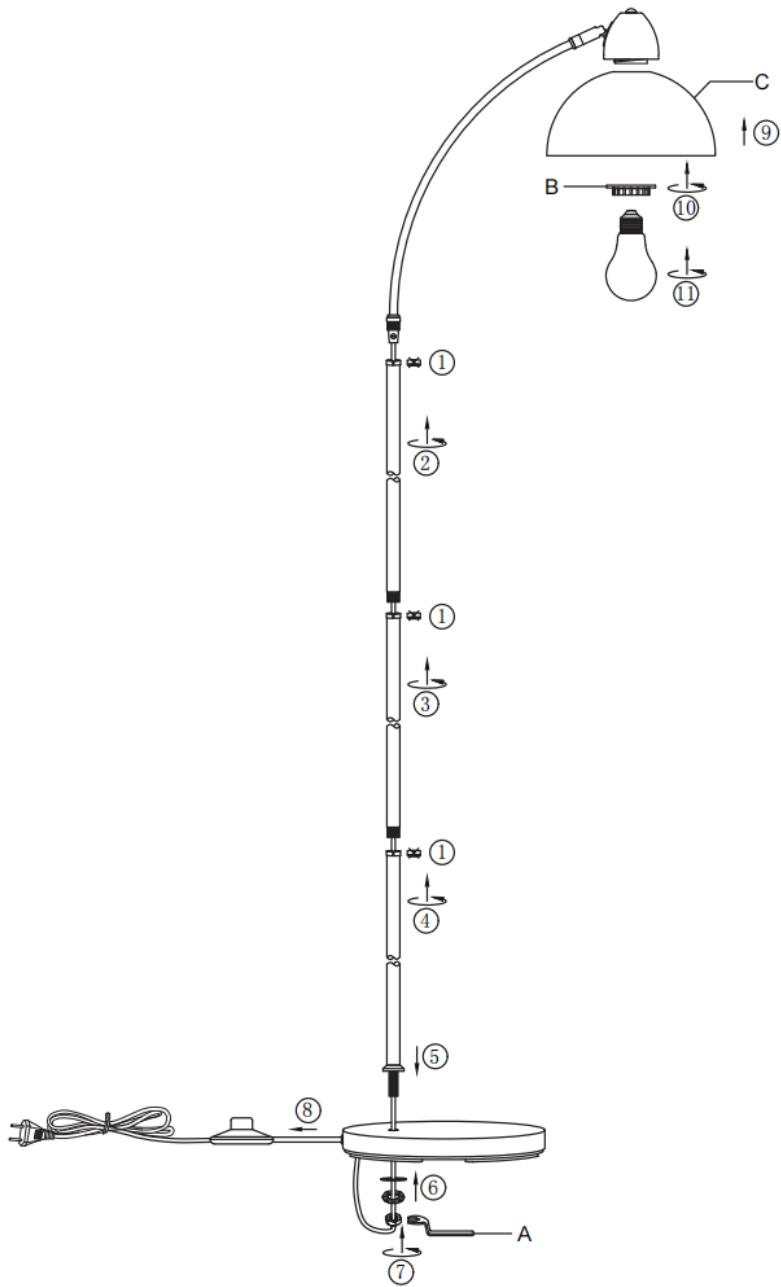

spare parts		
code	part	item no.
A	x 1	47070134
B	x 1	47070134
C	x 1	47070134

BDSK Handels GmbH & Co. KG
Mergentheimer Straße 59
D-97084 Würzburg, Germania.
www.moemax.com
info@moemax.at