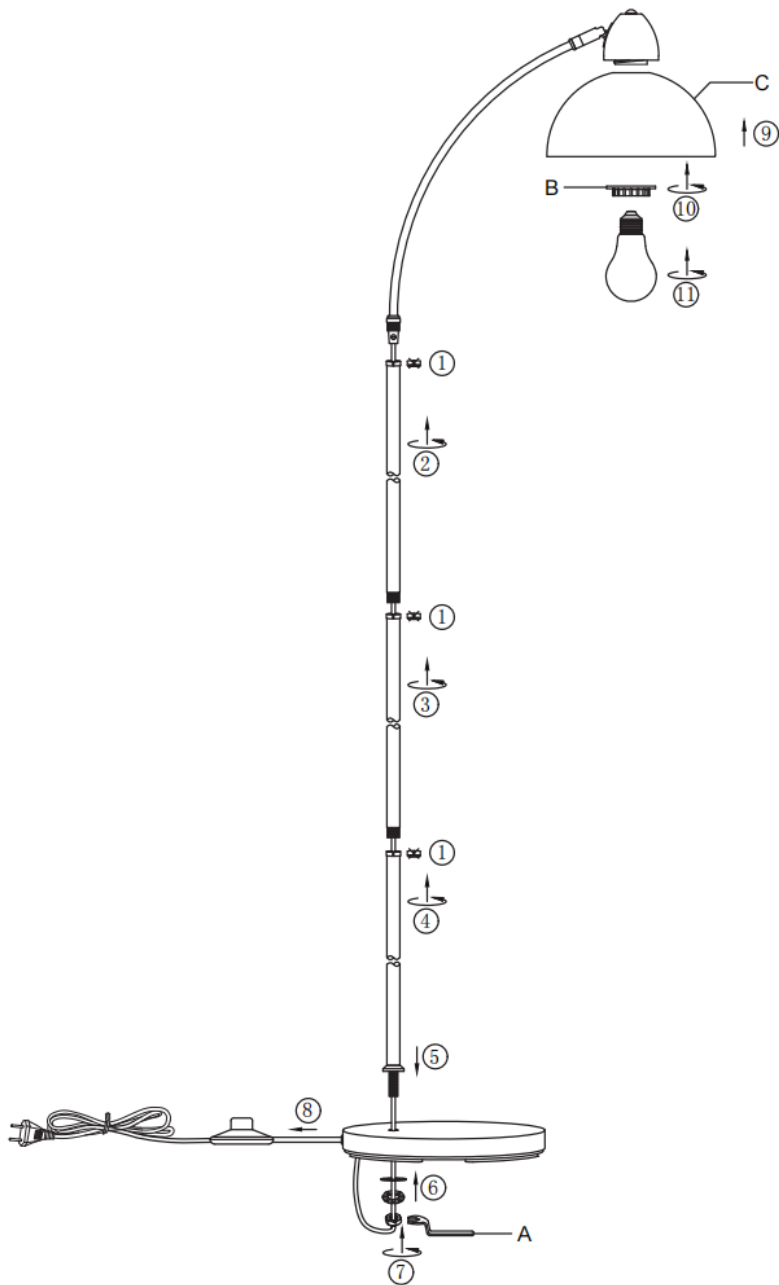

47070134

spare parts		
code	part	item no.
A	x 1	47070134
B	x 1	47070134
C	x 1	47070134

BDSK Handels GmbH & Co. KG
Mergentheimer Straße 59,
DE-97084 Würzburg, Německo.
www.moemax.com
info@moemax.at