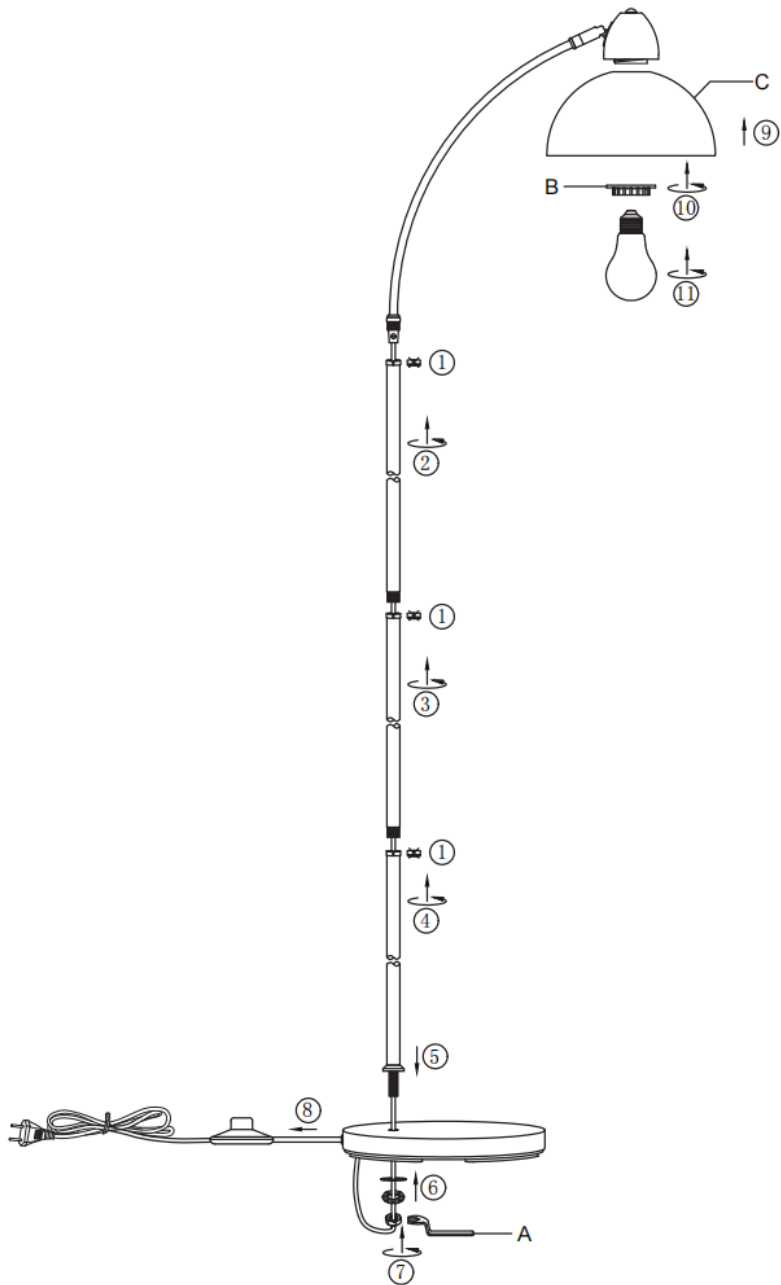

spare parts		
code	part	item no.
A	x 1	47070134
B	x 1	47070134
C	x 1	47070134

BDSK Handels GmbH & Co. KG,
Mergentheimer Straße 59,
DE-97084 Würzburg, Niemcy.
www.moemax.com
info@moemax.at