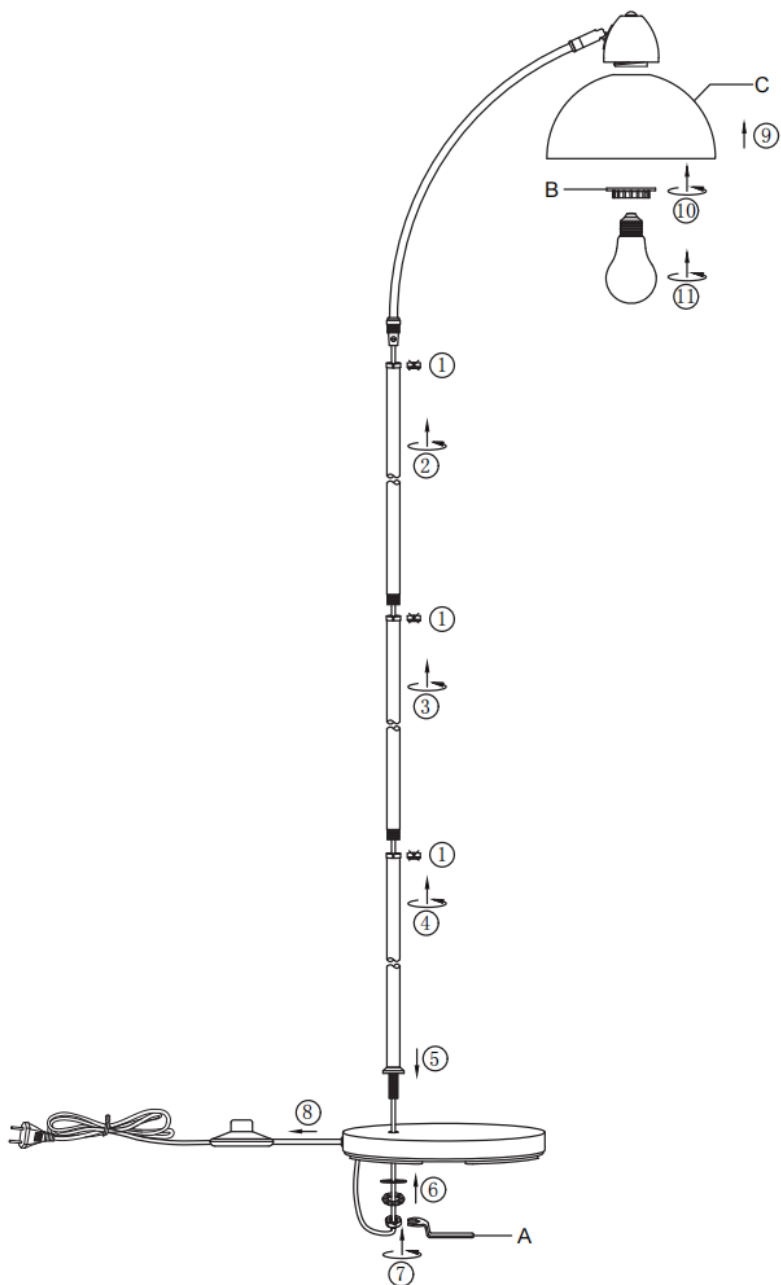

47070134

spare parts		
code	part	item no.
A	x 1	47070134
B	x 1	47070134
C	x 1	47070134

BDSK Handels GmbH & Co. KG,
Mergentheimer Straße 59,
DE-97084 Würzburg, Deutschland.
www.moemax.com
info@moemax.at