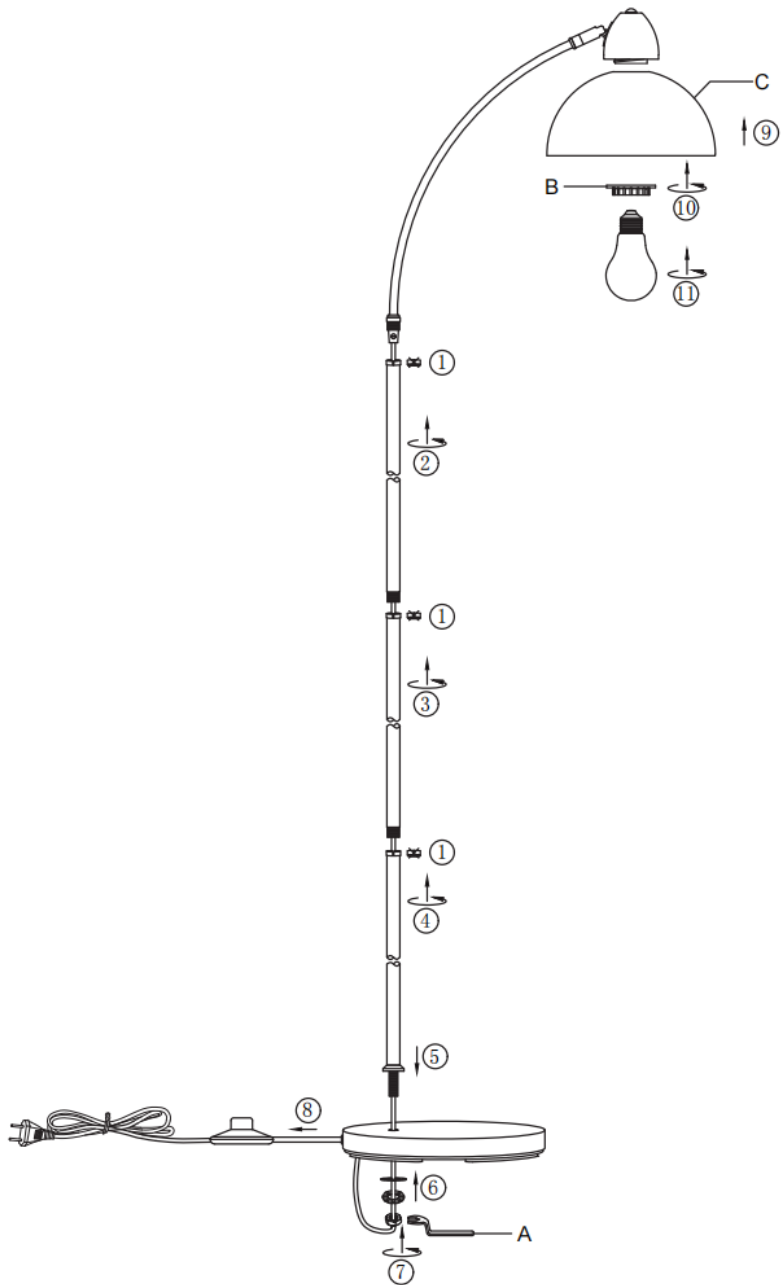

spare parts		
code	part	item no.
A	x 1	47070134
B	x 1	47070134
C	x 1	47070134

BDSK Handels GmbH & Co. KG,
Mergentheimer Straße 59,
DE-97084 Würzburg, Nemačka.
www.moemax.com
info@moemax.at