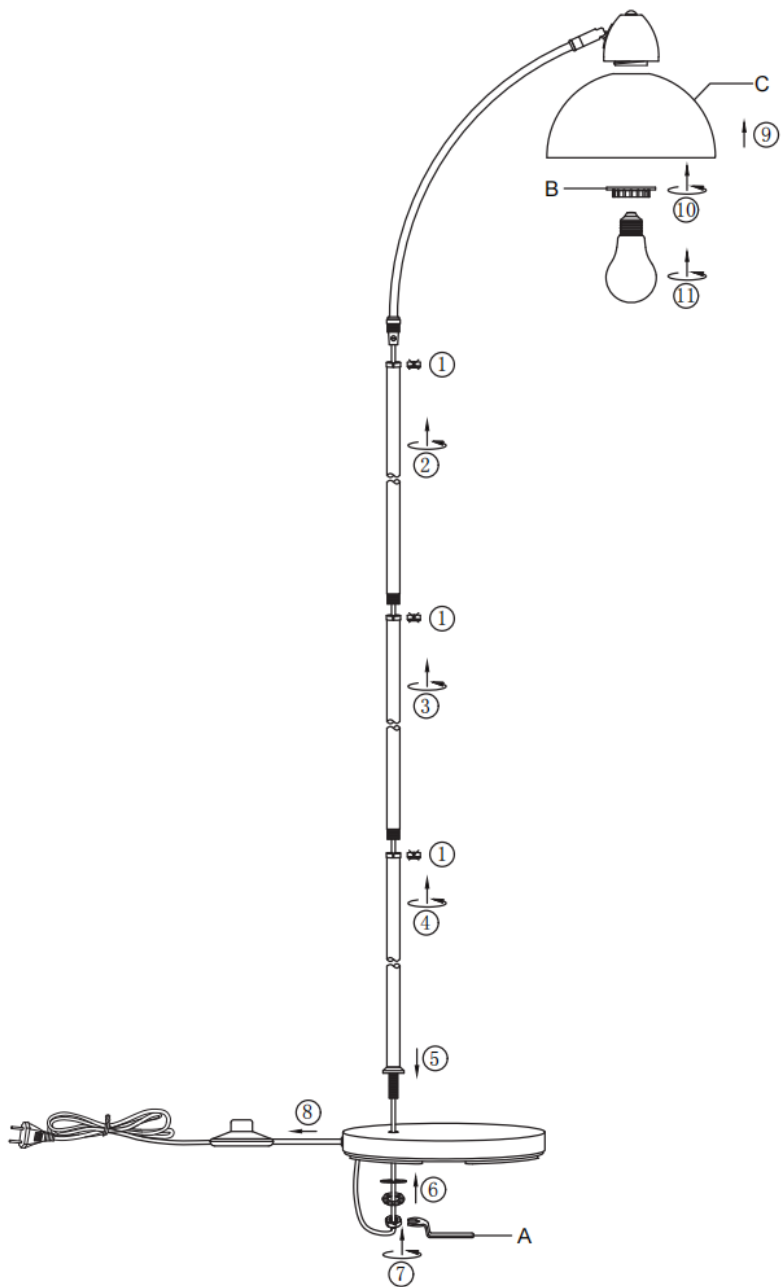

spare parts		
code	part	item no.
A	x 1	47070134
B	x 1	47070134
C	x 1	47070134

BDSK Handels GmbH & Co. KG,
Mergentheimer Straße 59,
DE-97084 Würzburg, Nemčija.
www.moemax.com
info@moemax.at