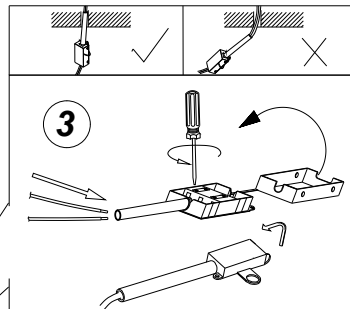

75220050/6556424

220-240V~,50/60Hz, 24W
MX Logistika SL, spol. s.r.o, Roznavska 32
82104 Bratislava 2-Ruzinov, Slovakia
UID-Nr.: SK2022467568
www.moebelix.com
info@moebelix.at

DE: Dieses Produkt enthält eine Lichtquelle der Energieeffizienzklasse: E
HU: A termék a következő energiaosztályba tartozó fényforrást tartalmaz: E.
BG: Този продукт съдържа източник на светлина с клас на енергийна ефективност: E.
FR : Ce produit contient une source lumineuse de classe d'efficacité énergétique : E.
IT: Questo prodotto contiene una sorgente luminosa di classe di efficienza energetica: E