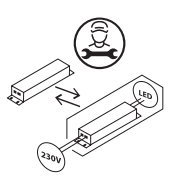

75220050/6556424

220-240V~,50/60Hz, 24W
MX Logistika SL, spol. s.r.o, Roznavska 32
82104 Bratislava 2-Ruzinov, Slovakia
UID-Nr.: SK2022467568
www.moebelix.com
info@moebelix.at

DE: Dieses Produkt enthält eine Lichtquelle der Energieeffizienzklasse: E
HU: A termék a következő energiaosztályba tartozó fényforrást tartalmaz: E.
BG: Този продукт съдържа източник на светлина с клас на енергийна ефективност: E.
FR : Ce produit contient une source lumineuse de classe d'efficacité énergétique : E.
IT: Questo prodotto contiene una sorgente luminosa di classe di efficienza energetica: E