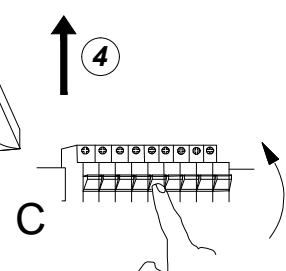

75220050/6556424

220-240V~,50/60Hz, 24W
MX Logistika SL, spol. s.r.o, Roznavska 32
82104 Bratislava 2-Ruzinov, Slovakia
UID-Nr.: SK2022467568
www.moebelix.com
info@moebelix.at

DE: Dieses Produkt enthält eine Lichtquelle der Energieeffizienzklasse: E
HU: A termék a következő energiaosztályba tartozó fényforrást tartalmaz: E.
BG: Този продукт съдържа източник на светлина с клас на енергийна ефективност: E.
FR : Ce produit contient une source lumineuse de classe d'efficacité énergétique : E.
IT: Questo prodotto contiene una sorgente luminosa di classe di efficienza energetica: E