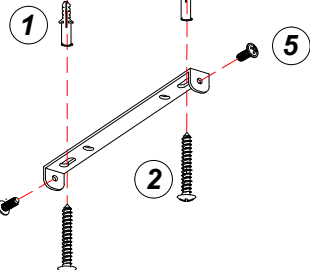

75220050/6556424

220-240V~,50/60Hz, 24W
MX Logistika SL, spol. s.r.o, Roznavska 32
82104 Bratislava 2-Ruzinov, Slovakia
UID-Nr.: SK2022467568
www.moebelix.com
info@moebelix.at

DE: Dieses Produkt enthält eine Lichtquelle der Energieeffizienzklasse: E
HU: A termék a következő energiaosztályba tartozó fényforrást tartalmaz: E.
BG: Този продукт съдържа източник на светлина с клас на енергийна ефективност: E.
FR : Ce produit contient une source lumineuse de classe d'efficacité énergétique : E.
IT: Questo prodotto contiene una sorgente luminosa di classe di efficienza energetica: E