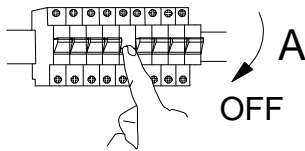

75220050/6556424

220-240V~,50/60Hz, 24W
MX Logistika SL, spol. s.r.o, Roznavska 32
82104 Bratislava 2-Ruzinov, Slovakia
UID-Nr.: SK2022467568
www.moebelix.com
info@moebelix.at

DE: Dieses Produkt enthält eine Lichtquelle der Energieeffizienzklasse: E
HU: A termék a következő energiaosztályba tartozó fényforrást tartalmaz: E.
BG: Този продукт съдържа източник на светлина с клас на енергийна ефективност: E.
FR : Ce produit contient une source lumineuse de classe d'efficacité énergétique : E.
IT: Questo prodotto contiene una sorgente luminosa di classe di efficienza energetica: E