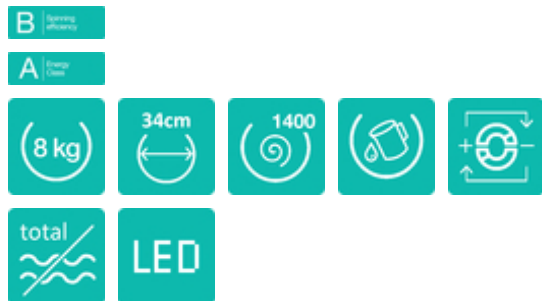

Waschmaschine WGPNEI84SADTS

WGPNEI84SADTS
Line: Essential
Typ: PS22/67147
Farbe: Weiß

Effizienz

WaveActive Trommel
Inverter PowerDrive Motor
Schleuderdrehzahl (max.): 1400 U/min.
Schleudergeschwindigkeit 1/1, 1/2, 1/4: 1400 / 1400 / 1400
Fassungsvermögen: 8 kg
Trommelvolumen: 49 Liter

Steuerung

Wi-Fi Funktion: Integriert
ConnectLife integriert
Steuerung: Taste, Mit Display, Mit Schlüssel
Display: LED Display
Temperaturwahl
Kaltwäsche: Taste
Festlegung der Lieblingsprogramme
Einfache Bedienoberfläche

Programme

15 Programme
Programme: Baumwolle, Mix/Synthetics, Wolle/Handwäsche, ExtraHygiene
Zusatzprogramme: Baby-Wäsche, Shirts, PowerWash 59', Speed 20', Daunen, Eco 40-60 °C, Tierhaare
Einfaches Bügeln
2 Stufen-Kurzprogramm
Persönliche Einstellungen
Wäsche hinzufügen
Pumpstop
Einstellung Waschende
Typ der Waschmaschine: NormalCare, TimeCare, IntensiveCare

Eigenschaften

StableTech
SteamTech
Dampffunktion
Praktische Tür
Waschsysteme
SuperHygiene
Power JetWash
akustisches Signal
Selbstreinigungsprogramm

Sicherheitssysteme

Totaler AquaStop
Kindersicherung

Technische Daten/Maße

Wasserverbrauch pro Jahr: 9586 Liter
Wasserverbrauch im eco 48 Liter
40-60-Programm:
Gewichteter Energieverbrauch je 100 45 kWh
Zyklen:
Energieverbrauch Baumwolle 60°C bei 0,81 kWh
halber Befüllung:
Energieverbrauch je Zyklus: 0,449 kWh
Energieverbrauch pro Jahr: 160 kWh
Waschdauer: 214 min
Dauer Programm: 218 min
Geräuschniveau Waschen: 55 dB(A)re 1 pW
Energieeffizienzklasse Trocknen 2017: B
Luftschallemissionsklasse Schleudern B
2017:
Geräuschemission Schleudern: 72 dB(A)re 1 pW
Geräuschemission Schleudern: 76 dB(A)re 1 pW
Gerätemaß (HxBxT): 85 × 60 × 46,5 cm
Artikel-Nr.: 744234
EAN-Nr.: 3838782863202