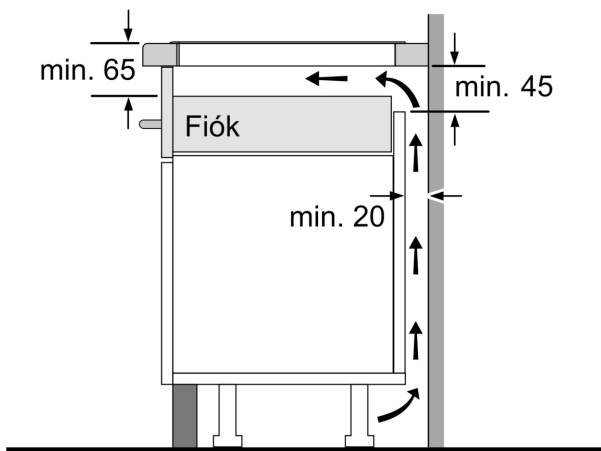

Méreték mm-ben