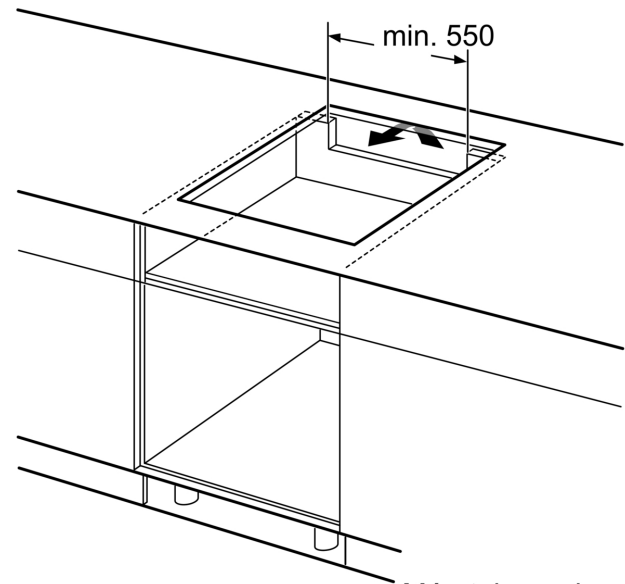

① Szellőzést kell hagyni

Méretetek mm-ben