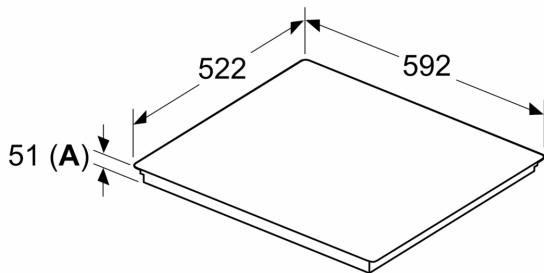

**Serie 6, Indukciós főzőlap, 60 cm,
munkapultra építhető keret nélkül
PIE631HC1E**

Méretetek mm-ben