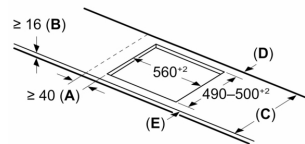

Beszerezés

- Termékméretek (Ma x Szé x Mé mm): 51 mm x 592 x 522
- A beépítéshez szükséges résméret (Ma x Szé x Mé mm) : 51 x 560 x (490 - 500)
- Minimális munkalap vastagság: 16 mm
- Csatlakozási teljesítmény: 7400 W
- PowerManagement Funkció: szükség esetén korlátozza a maximális teljesítményt (az elektromos biztosítéktól függően).

**Serie 6, Indukciós főzőlap, 60 cm,
munkapultra építhető keret nélkül
PIE631HC1E**

Méretetek mm-ben

Méretetek mm-ben

A: Min. távolság a tűzhely kivágata és a fal között

B: A munkalap felülete és a sütő elülső felső része között 30 mm legyen a rés