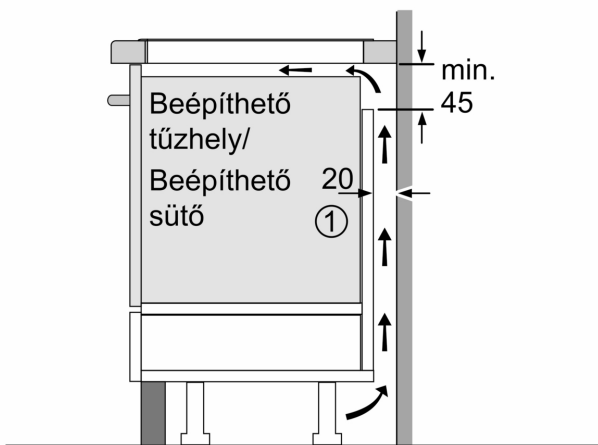

Méretetek mm-ben

A: Min. távolság a tűzhely kivágata és a fal között

B: A munkalap felülete és a sütő elülső felső része között 30 mm legyen a rés

Lásd a sütő helyigényét

A munkalapnak, amelyre a főzőlapot felszerelik, kb. 60 kg teherbírásúnak kell lennie; szükség esetén használjon megfelelő alapozást

C	D	E
585-600	50	≥ 35
> 600	≥ 50	≥ 50

A: Süllyesztett mélység