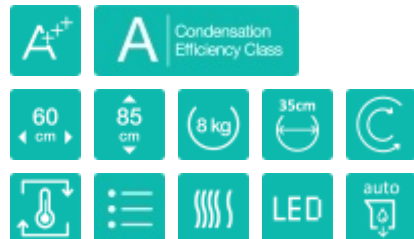

Wärmepumpentrockner

DE83/GI

DE83/GI
Essential
Typ: SP15/327
Farbe: weiß

Effizienz

WaveActive Trommel
Inverter PowerDrive Motor
StableTech
Fassungsvermögen: bis 8 kg
TwinAir
Durchmesser Türöffnung: 35 cm
Türöffnungswinkel: 180 °
Trommelreversierung im XL-Programm
AutoDrain

Steuerung

Übersichtliches Bedienpanel
Festlegung der Lieblingsprogramme
Display: LED Display

Programme

16 Programme
Programme: Bettwäsche XL-Programm, Wolle, Hemden/Blusen, Sport, AirRefresh, schranktrocken, bügelleicht, Baby
Auswahl der Trocknungszeit: Stufen Einstellung

Sicherheitssysteme

Kindersicherung
Reversierende Edelstahltrommel

Technische Daten/Maße

Geräuschpegel: 65 dB(A)re 1 pW
Energieverbrauch im Jahr (kWh): 177 kWh
Gerätemaß (HxBxT): 85 × 60 × 62,5 cm
EAN-Nr.: 3838782079313
Artikel-Nr.: 729360