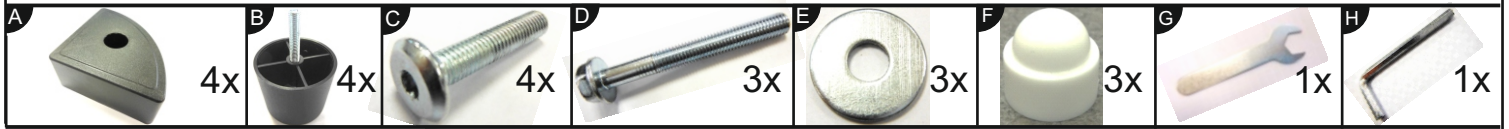

„CHANCE” 2F-OTM/BK KLEIN

1/2

- | | |
|----------------------------------|-------------------------------|
| (D) AUFBAUANLEITUNG | (GB) ASSEMBLY INSTRUCTIONS |
| (NL) HANDLEIDING VOOR DE MONTAGE | (PL) INSTRUKCJA MONTAŻU |
| (TR) MONTAJ TALIMATI | (RU) Инструкция по монтажу |
| (RO) INSTRUCTIUNI DE ASAMBLARE | (I) PROCEDURA DI ASSEMBLAGGIO |
| (F) INSTRUCTION D'ASSEMBLAGE | (SK) POKYNY K MONTÁŽI |
| (CZ) POKYNY K MONTÁŽI | (HU) KÖZGYŰLÉS UTASÍTÁSOK |
| (BG) ИНСТРУКЦИИ ЗА МОНТАЖ | (SLO) ASSEMBLY INSTRUCTIONS |
| (HR) NAPUTCI ZA MONTAŽU | (S) MONTERINGSANVISNING |
| (E) INSTRUCCIONES DE MONTAJE | (LT) DIEGIMO INSTRUKCIJOS |