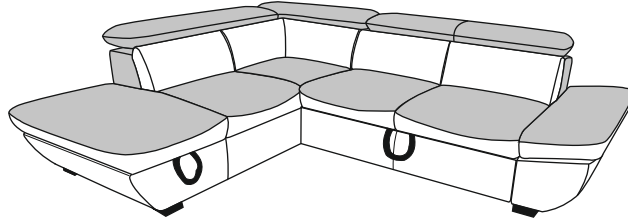

„CHANCE” OTM/BK KLEIN-2F