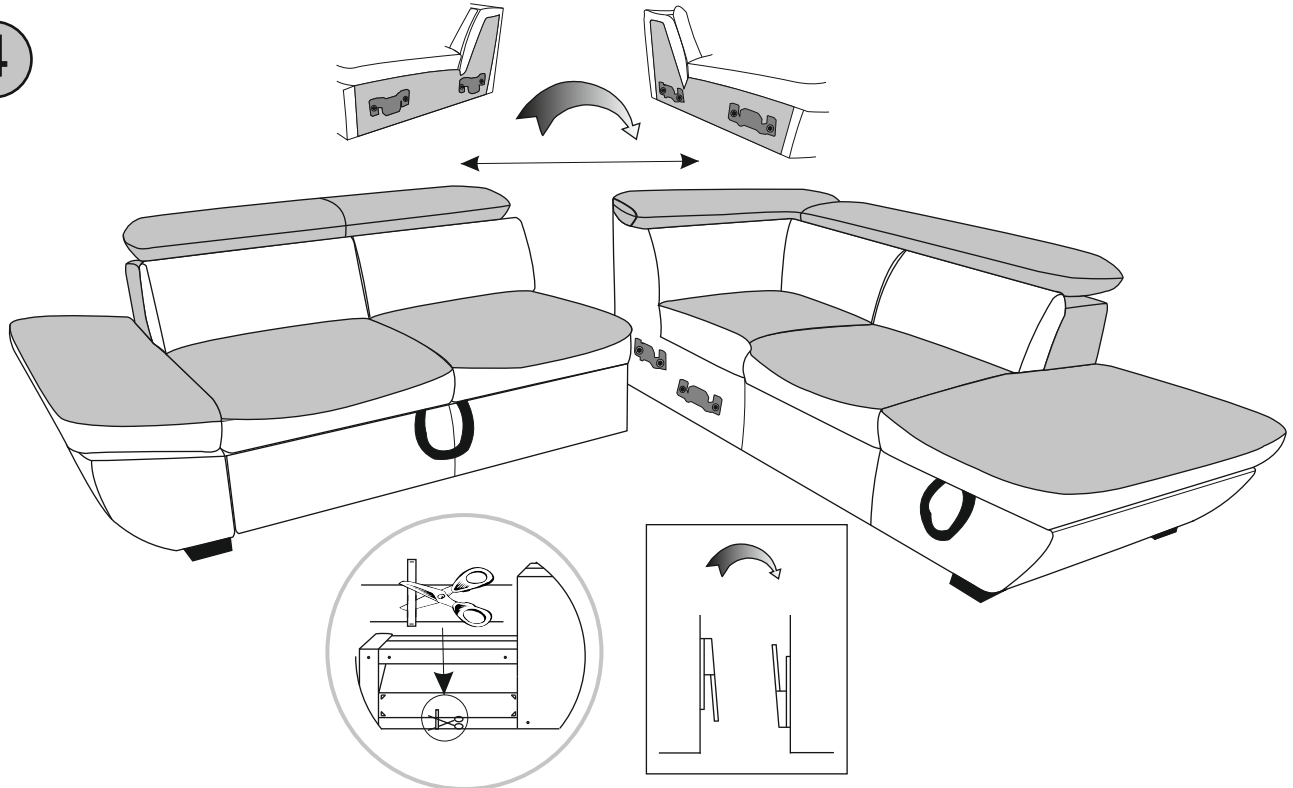

(D) AUFBAUANLEITUNG	(GB) ASSEMBLY INSTRUCTIONS
(NL) HANDLEIDING VOOR DE MONTAGE	(PL) INSTRUKCJA MONTAŻU
(TR) MONTAJ TALIMATI	(RU) Инструкция по монтажу
(RO) INSTRUCTIUNI DE ASAMBLARE	(I) PROCEDURA DI ASSEMBLAGGIO
(F) INSTRUCTION D'ASSEMBLAGE	(SK) POKYNY K MONTÁŽI
(CZ) POKYNY K MONTÁŽI	(HU) KÖZGYŰLÉS UTASÍTÁSOK
(BG) ИНСТРУКЦИИ ЗА МОНТАЖ	(SLO) ASSEMBLY INSTRUCTIONS
(HR) NAPUTCI ZA MONTAŽU	(S) MONTERINGSANVISNING
(E) INSTRUCCIONES DE MONTAJE	(LT) DIEGIMO INSTRUKCIJOS

„CHANCE” OTM/BK KLEIN-2F

2/2

4

5