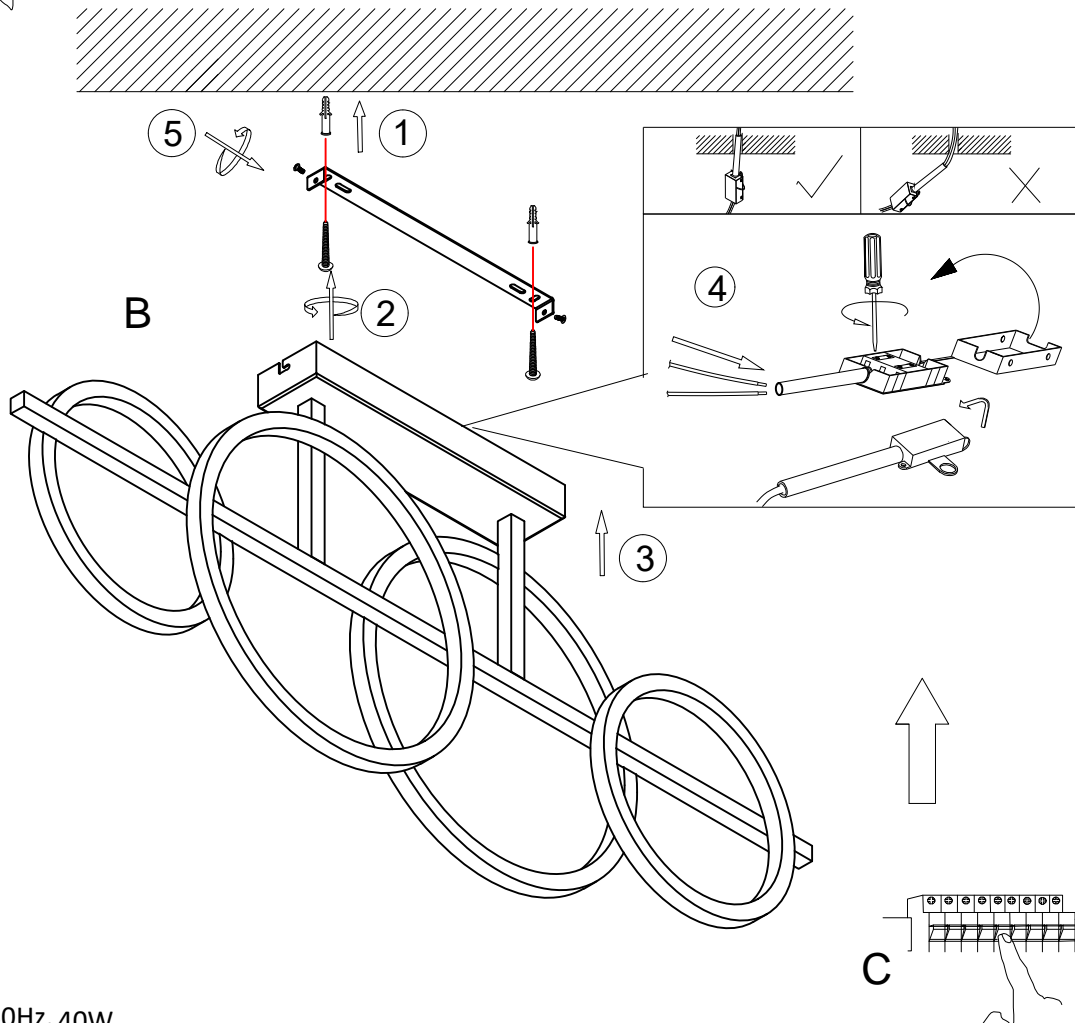

75220048/6556388

220-240V~,50/60Hz, 40W  
MX Logistika SL, spol. s.r.o, Roznavska 32  
82104 Bratislava 2-Ruzinov, Slovakia  
UID-Nr.: SK2022467568  
www.moebelix.com  
info@moebelix.at

DE: Dieses Produkt enthält eine Lichtquelle der Energieeffizienzklasse: E  
HU: A termék a következő energiaosztályba tartozó fényforrást tartalmaz: E.  
BG: Този продукт съдържа източник на светлина с клас на енергийна ефективност: E.  
FR : Ce produit contient une source lumineuse de classe d'efficacité énergétique : E.  
IT: Questo prodotto contiene una sorgente luminosa di classe di efficienza energetica: E