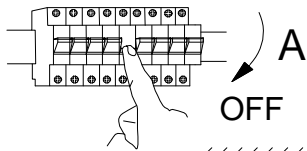

75220048/6556388

220-240V~,50/60Hz, 40W  
MX Logistika SL, spol. s.r.o, Roznavska 32  
82104 Bratislava 2-Ruzinov, Slovakia  
UID-Nr.: SK2022467568  
www.moebelix.com  
info@moebelix.at

DE: Dieses Produkt enthält eine Lichtquelle der Energieeffizienzklasse: E  
HU: A termék a következő energiaosztályba tartozó fényforrást tartalmaz: E.  
BG: Този продукт съдържа източник на светлина с клас на енергийна ефективност: E.  
FR : Ce produit contient une source lumineuse de classe d'efficacité énergétique : E.  
IT: Questo prodotto contiene una sorgente luminosa di classe di efficienza energetica: E