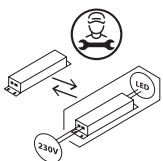

75220048/6556388

220-240V~,50/60Hz, 40W  
MX Logistika SL, spol. s.r.o, Roznavska 32  
82104 Bratislava 2-Ruzinov, Slovakia  
UID-Nr.: SK2022467568  
www.moebelix.com  
info@moebelix.at

DE: Dieses Produkt enthält eine Lichtquelle der Energieeffizienzklasse: E  
HU: A termék a következő energiaosztályba tartozó fényforrást tartalmaz: E.  
BG: Този продукт съдържа източник на светлина с клас на енергийна ефективност: E.  
FR : Ce produit contient une source lumineuse de classe d'efficacité énergétique : E.  
IT: Questo prodotto contiene una sorgente luminosa di classe di efficienza energetica: E