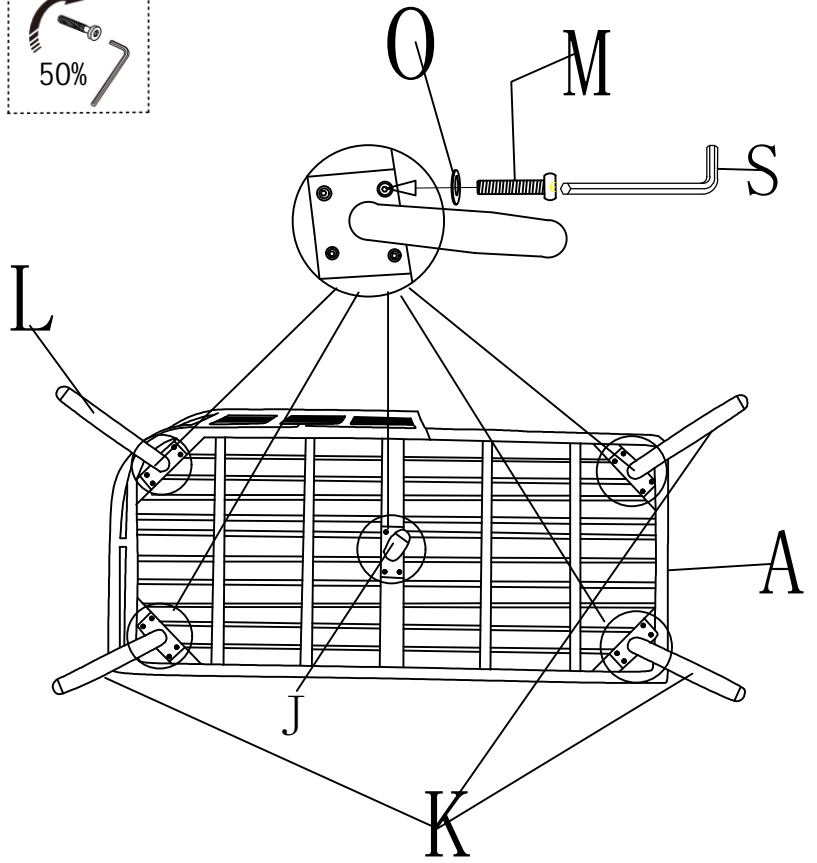

13080060/01 KRETA

Beldano
XXXLutz KG
Roemerstrasse 39
AT-4600 Wels/Austria
E-Mail:info@moebelix.at

BELDANO

A		x1
E		x1
G		x1
J		x1
K		x3
L		x1
M	 M6*15MM	x20
O	 M6	x20
S	 M6	x1

B		x1
F		x1
G		x2
J		x1
K		x2
L		x2
M	 M6*15MM	x20
O	 M6	x20
S	 M6	x1

C		x1
D		x1
H		x4
M	 M6*15MM	x12
O	 M6	x12
S	 M6	x1

I	N	O	P	Q	R	S	T
	 M6*65MM	 M6	 M6	 M6	 M6	 M6	 M6
x1	x1	x2	x1	x1	x1	x1	x1