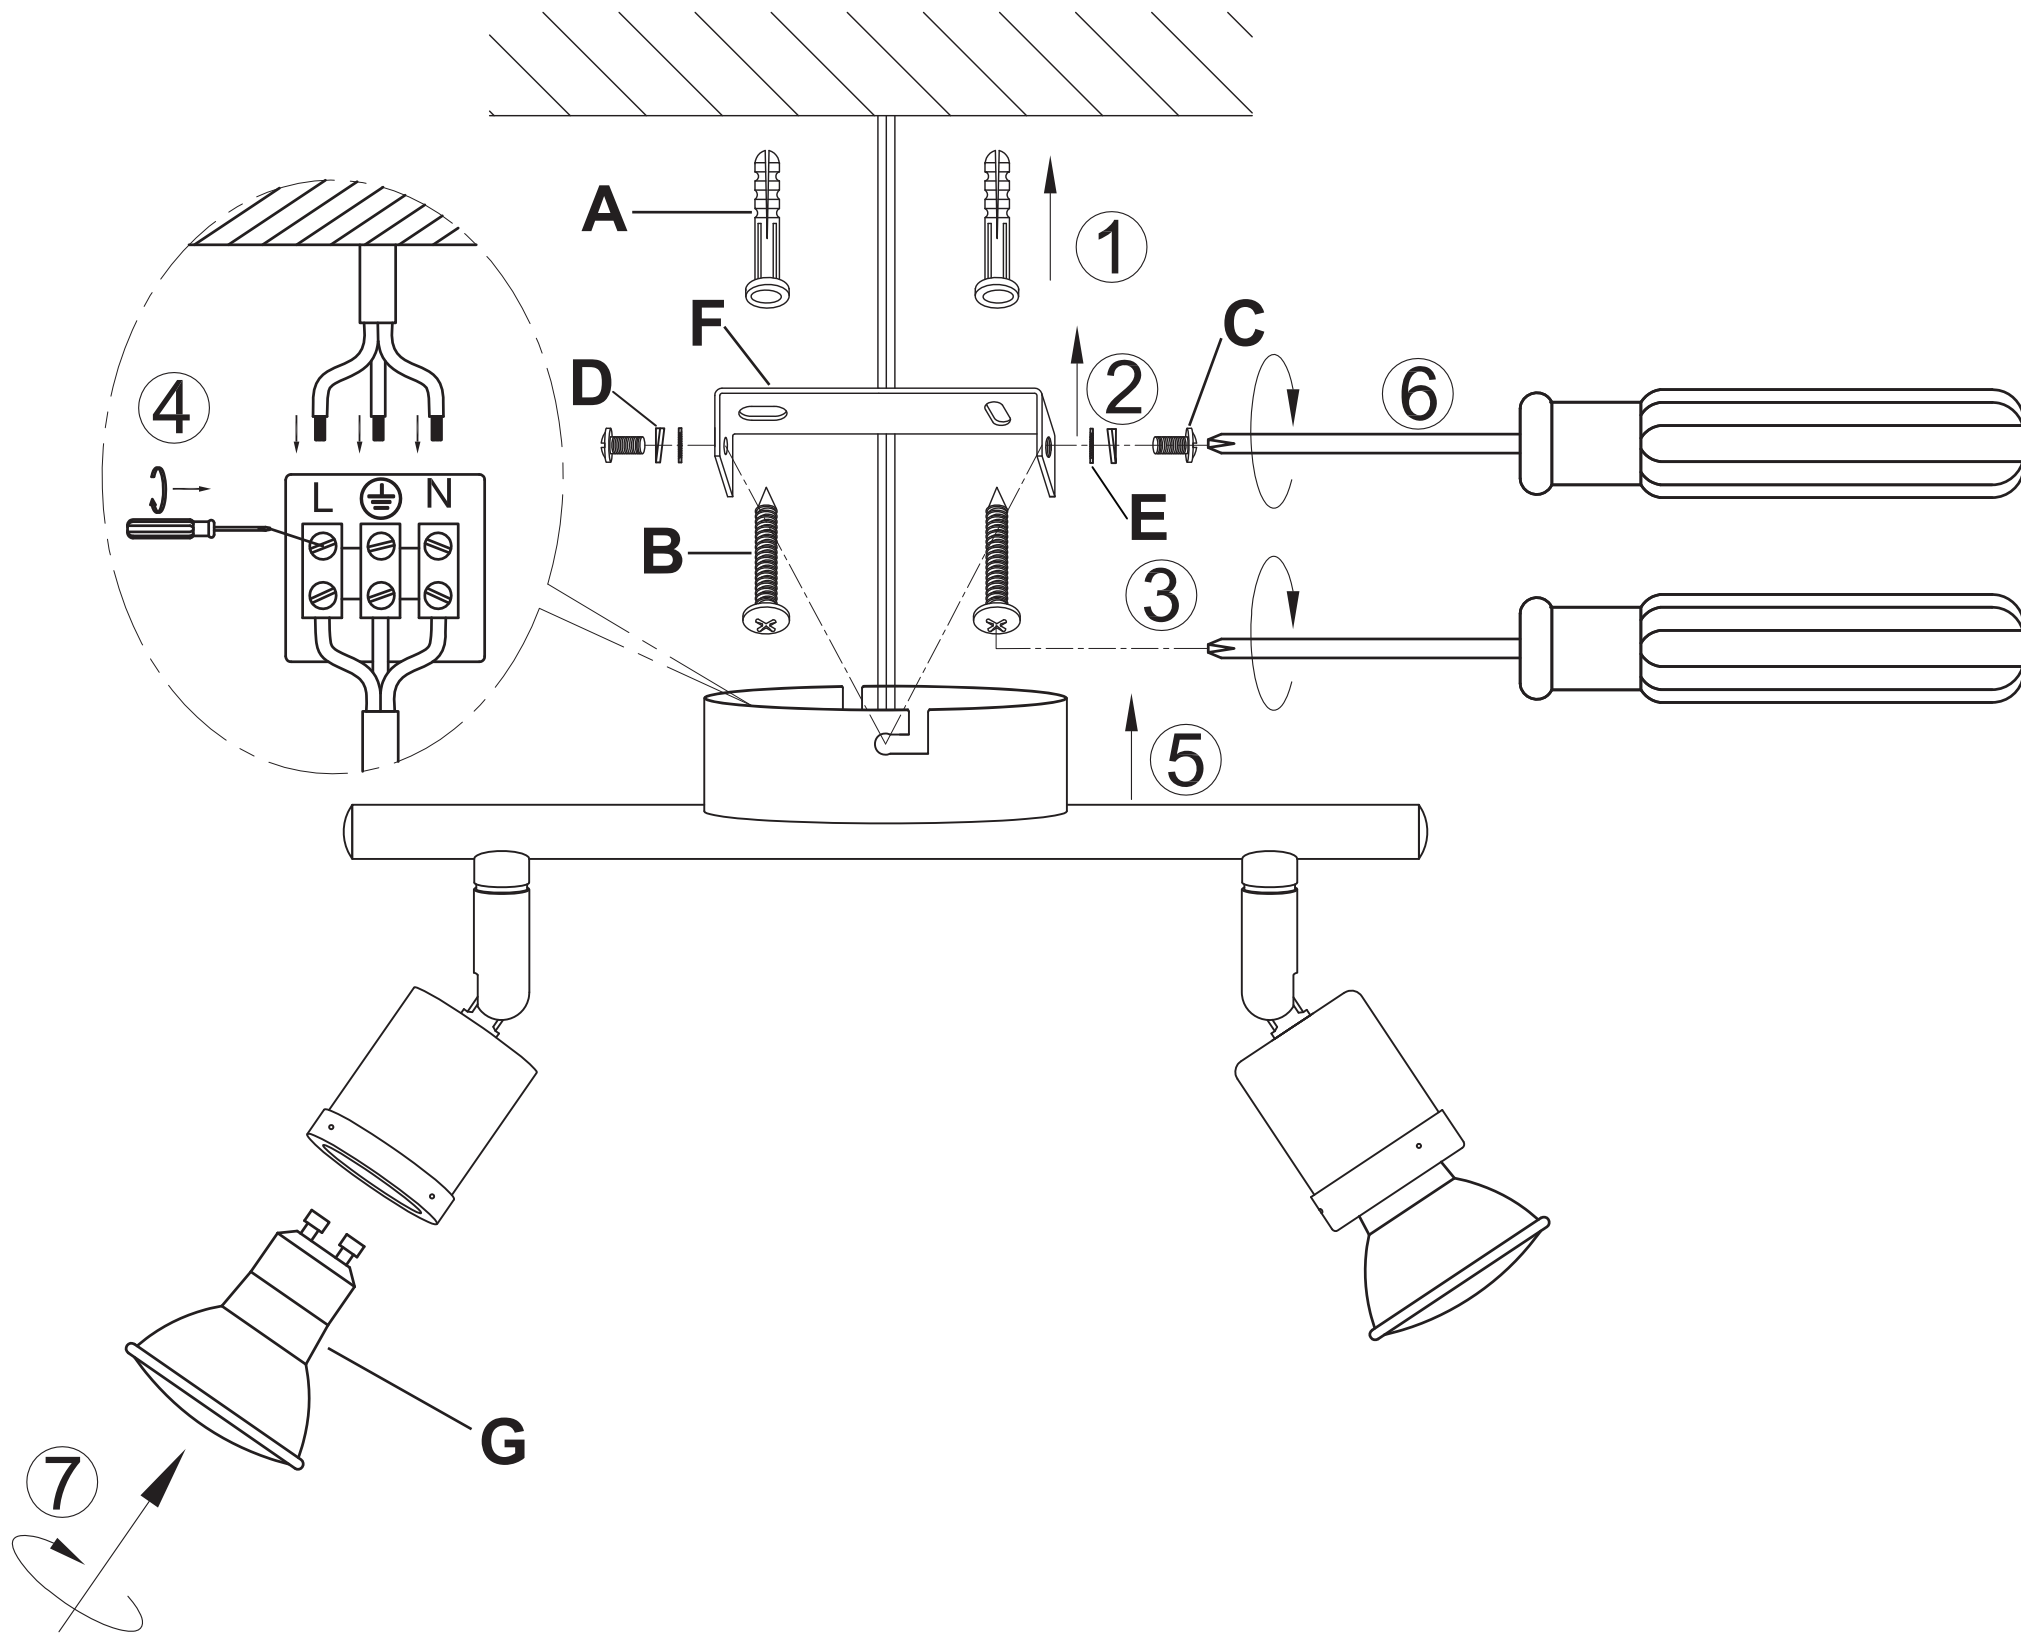

# 47070001/02

spare parts		
code	part	item no.
A	 x 2 PCS	47070001/02
B	 x 2 PCS	47070001/02
C	 x 2 PCS	47070001/02
D	 x 2 PCS	47070001/02
E	 x 2 PCS	47070001/02
F	 x1 PCS	47070001/02
G	 x2 PCS GU10 LED 3W	47070001/02