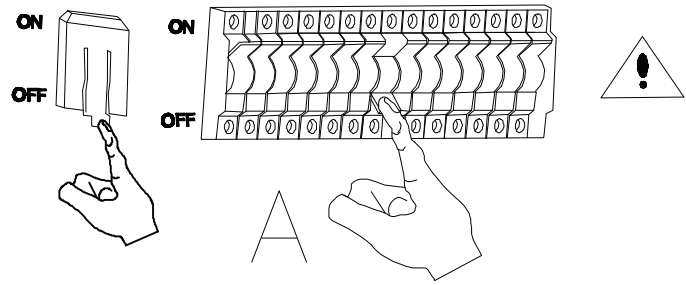

# 47070001/02

spare parts		
code	part	item no.
A	 x 2 PCS	47070001/02
B	 x 2 PCS	47070001/02
C	 x 2 PCS	47070001/02
D	 x 2 PCS	47070001/02
E	 x 2 PCS	47070001/02
F	 x1 PCS	47070001/02
G	 x2 PCS GU10 LED 3W	47070001/02