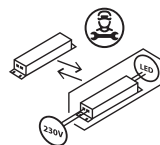

DE: Austausch des Betriebsgeräts durch eine Fachkraft

HU: A kezelőeszköz cseréje szakember által

BG: Смяна на работещия апарат от специалист

FR: Remplacement du dispositif de commande par un spécialiste

IT: Sostituzione del dispositivo operativo da parte di uno specialista