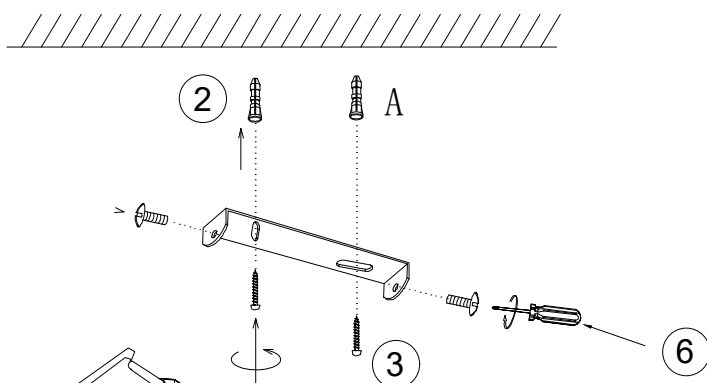

C22513MX / 82272066

Luca BESSONI

spare part		
Code code	part	amount
A		2
B		2

DE: Leuchtmittel nicht austauschbar

HU: Izzó nem cserélhető

BG: Крушката не се сменя

FR: Ampoule non remplaçable

IT: Sorgente luminosa non intercambiabile