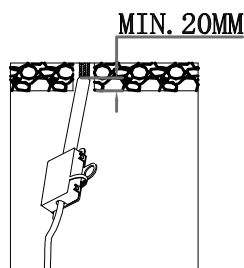

C22513MX / 82272066

Luca BESSONI

spare part		
Code code	part	amount
A		2
B		2

DE: Leuchtmittel nicht austauschbar

HU: Izzó nem cserélhető

BG: Крушката не се сменя

FR: Ampoule non remplaçable

IT: Sorgente luminosa non intercambiabile