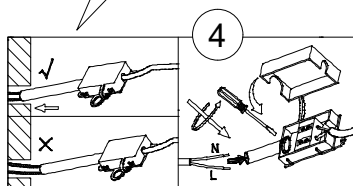

C22513MX / 82272066

Luca BESSONI

spare part		
Code code	part	amount
A		2
B		2

DE: Leuchtmittel nicht austauschbar

HU: Izzó nem cserélhető

BG: Крушката не се сменя

FR: Ampoule non remplaçable

IT: Sorgente luminosa non intercambiabile