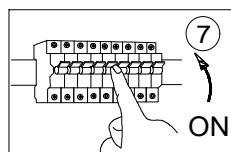

C22513MX / 82272066

Luca BESSONI

spare part		
Code code	part	amount
A		2
B		2

DE: Leuchtmittel nicht austauschbar

HU: Izzó nem cserélhető

BG: Крушката не се сменя

FR: Ampoule non remplaçable

IT: Sorgente luminosa non intercambiabile