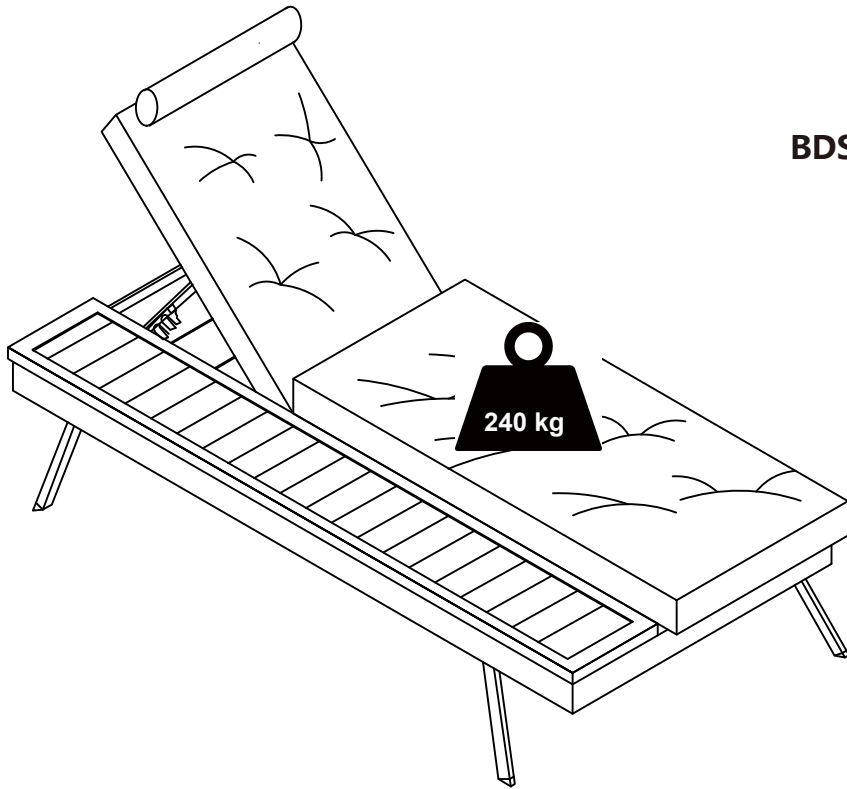

20690033/01 20690033/02

AVOLNA
BESSAGI GARDEN
BDSK Handels GmbH & CO KG
Mergentheimerstrasse 59
97084 Würzburg
Germany

| | | | | | | |
|---|---|---|---|--|--|---|
| AX1  | FX1  | BX4  | GX1  | CX12  M6*15MM | DX12  | EX1  |
|---|---|---|---|--|--|---|