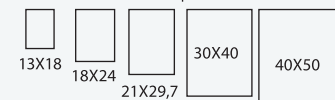

OBEŠALO

- Kljukica za težke obremenitve

VELIKOST[CM]

71200273
71200272

Gitta

BARVNA KOLEKCIJA

ČRNE BARVE

BELE BARVE