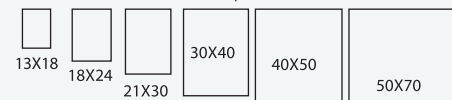

OBEŠALO

- Kljukica za težke obremenitve

VELIKOST[CM]

71200047

Aluminij

BARVNA KOLEKCIJA

ČRNE BARVE

SREBRNE BARVE