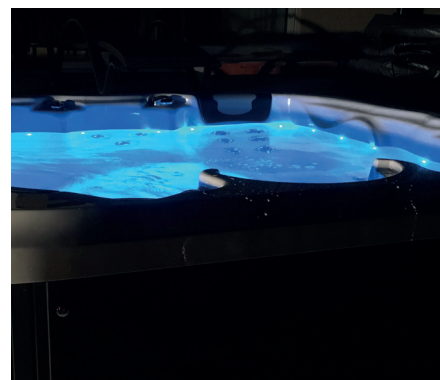

Blue
Water Spas

www.bluewater-spas.com