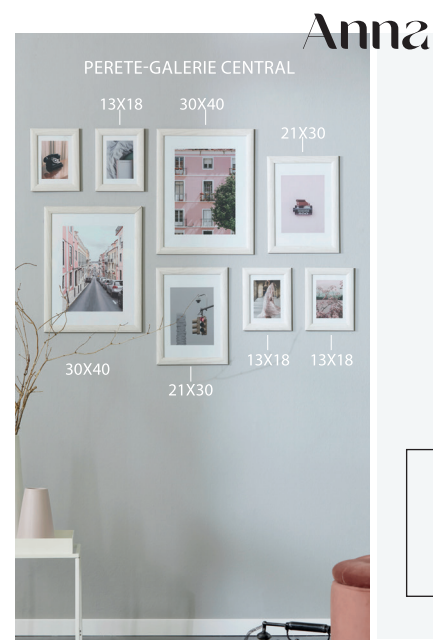

Pereti-galerie

CREEAZĂ PROPRIA TA GALERIE PE

De ce să rămână pereții albi? Un perete-galerie va aduce personalitate și viață în casa ta! Lasă-te inspirat de galeriile noastre foto de perete!

Obține idei despre cum să agăți ramele noastre de poze în diferite combinații. Constăruiește un perete-galerie pe gustul tău.

Am creat diverse șabloane cu dimensiuni totale diferite.

Combină fotografiile pentru a crea un colaj perfect pentru orice tip de încăpere și perete. Asigură-te că agăți ramele cât mai central și nu prea sus. Combină între ele elemente de diferite mărimi. Astfel vei obține un rezultat și mai spectaculos.

71200041

71200273
71200272
71200041
71200271

Rama potrivită pentru motivul ales de tine poate face o mare diferență: la Mömax o vei găsi pe cea potrivită.

Alege din gama noastră largă de rame în diferite culori, materiale și dimensiuni. Aici vei găsi de toate: de la rame mai mici, ideale ca rame foto, până la rame mari, care sunt un adevărat punct forte pe pereții tăi.

Dorești să îți adaptezi peretele-galerie în funcție de starea de spirit? În acest caz, o ramă durabilă este soluția ideală. Deoarece ramele noastre sunt ușor de deschis, poți înlocui pozele fără efort în orice moment, schimbând astfel aspectul casei tale cu ușurință.