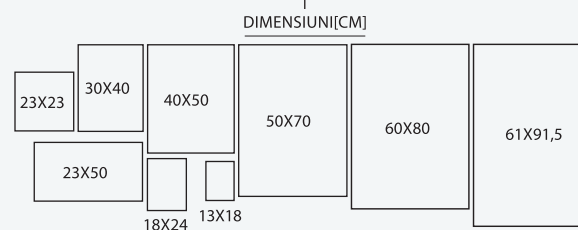

FIXARE

- Flexipoint și sistem de suspendare ușor de manipulat

AGĂȚARE

- Cârlig de perete de rezistență mare
- Flexipoint și sistem de suspendare ușor de manipulat

DIMENSIUNI[CM]

71200383

Provence

COLECȚIE DE CULORI