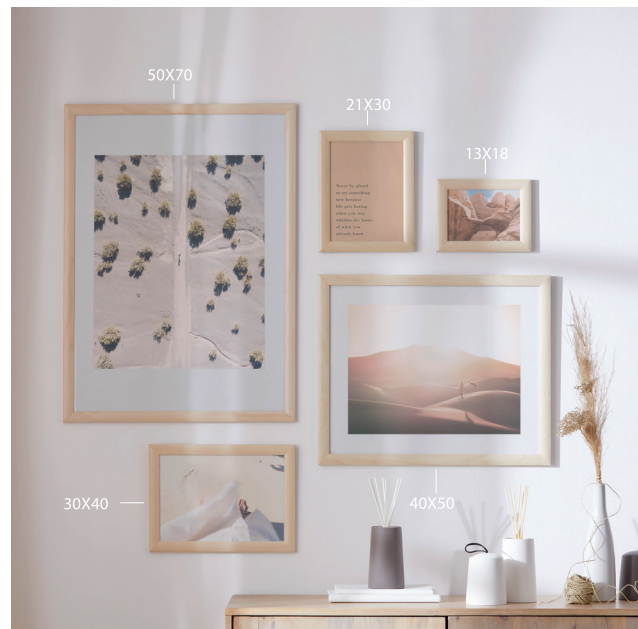

71200269
71200022

Anna

COLECȚIE DE CULORI

PIN
NATUR

STEJAR VĂRUIT
ALB

MATERIAL

- Rame din MDF prelucrat de înaltă calitate [certificat FSC]
- Passepartout detașabil
- Sticlă de înaltă calitate

FIXARE

- Flexipoint și sistem de suspendare ușor de manipulat

AGĂȚARE

- Cârlig de perete de rezistență mare

DIMENSIUNI[CM]