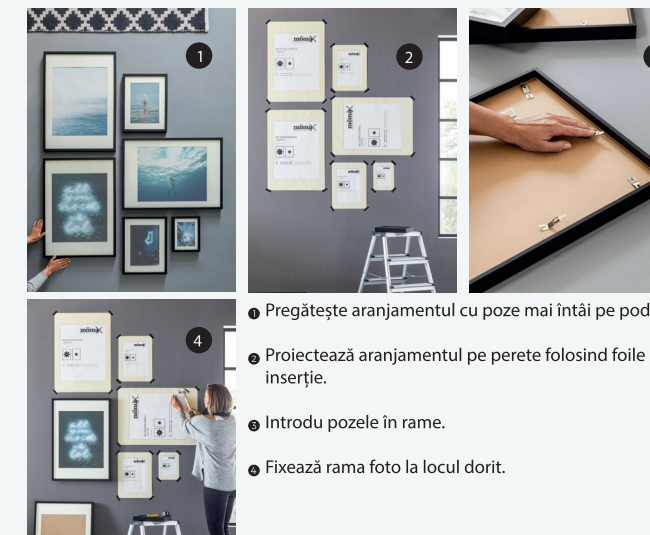

MONTAJ

1. 1 Pregătește aranjamentul cu poze mai întâi pe podea.
2. 2 Proiectează aranjamentul pe perete folosind foile de inserție.
3. 3 Introdu pozele în rame.
4. 4 Fixează rama foto la locul dorit.

LOOK BOOK

Anna

Frido

Aluminium

Provence

Frido

Gitta

RAMĂ FOTO

mömax