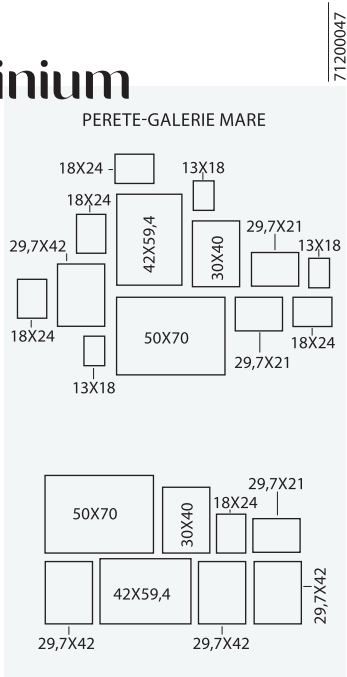

Pereti-galerie

CREEAZĂ PROPRIA TA GALERIE PE

De ce să rămână pereții albi? Un perete-galerie va aduce personalitate și viață în casa ta! Lasă-te inspirat de galeriile noastre foto de perete!

Obține idei despre cum să agăți ramele noastre de poze în diferite combinații. Constăruiește un perete-galerie pe gustul tău.

Am creat diverse șabloane cu dimensiuni totale diferite.

Combină fotografiile pentru a crea un colaj perfect pentru orice tip de încăpere și perete. Asigură-te că agăți ramele cât mai central și nu prea sus. Combină între ele elemente de diferite mărimi. Astfel vei obține un rezultat și mai spectaculos.

71200022

71200269
71200022

71200054

71200054
71200060

71200383

71200383

71200047

71200047

71200041

71200273
71200272
71200041
71200271

Rama potrivită pentru motivul ales de tine poate face o mare diferență: la Mömax o vei găsi pe cea potrivită.

Alege din gama noastră largă de rame în diferite culori, materiale și dimensiuni. Aici vei găsi de toate: de la rame mai mici, ideale ca rame foto, până la rame mari, care sunt un adevărat punct forte pe pereții tăi.

Dorești să îți adaptezi peretele-galerie în funcție de starea de spirit? În acest caz, o ramă durabilă este soluția ideală. Deoarece ramele noastre sunt ușor de deschis, poți înlocui pozele fără efort în orice moment, schimbând astfel aspectul casei tale cu ușurință.

MONTAJ

1. 1 Pregătește aranjamentul cu poze mai întâi pe podea.
2. 2 Proiectează aranjamentul pe perete folosind foile de inserție.
3. 3 Introdu pozele în rame.
4. 4 Fixează rama foto la locul dorit.

LOOK BOOK

Anna

Frido

Aluminium

Provence

Frido

Gitta

RAMĂ FOTO

mömax