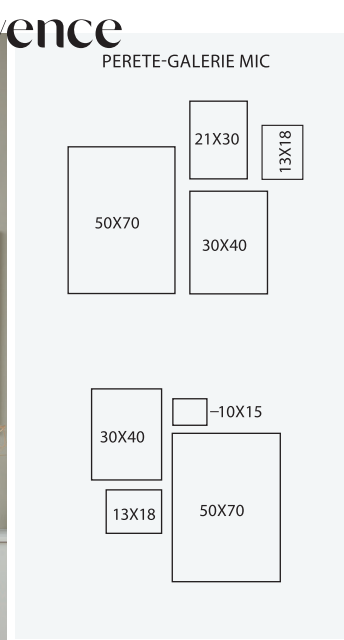

Pereti-galerie

CREEAZĂ PROPRIA TA GALERIE PE

De ce să rămână pereții albi? Un perete-galerie va aduce personalitate și viață în casa ta! Lasă-te inspirat de galeriile noastre foto de perete!

Obține idei despre cum să agăți ramele noastre de poze în diferite combinații. Constăruiește un perete-galerie pe gustul tău.

Am creat diverse șabloane cu dimensiuni totale diferite.

Combină fotografiile pentru a crea un colaj perfect pentru orice tip de încăpere și perete. Asigură-te că agăți ramele cât mai central și nu prea sus. Combină între ele elemente de diferite mărimi. Astfel vei obține un rezultat și mai spectaculos.

71200022

71200269
71200022

71200054

71200054
71200060

71200383

71200383

71200047

71200047

71200041

71200273
71200272
71200041
71200271

Rama potrivită pentru motivul ales de tine poate face o mare diferență: la Mömax o vei găsi pe cea potrivită.

Alege din gama noastră largă de rame în diferite culori, materiale și dimensiuni. Aici vei găsi de toate: de la rame mai mici, ideale ca rame foto, până la rame mari, care sunt un adevărat punct forte pe pereții tăi.

Dorești să îți adaptezi peretele-galerie în funcție de starea de spirit? În acest caz, o ramă durabilă este soluția ideală. Deoarece ramele noastre sunt ușor de deschis, poți înlocui pozele fără efort în orice moment, schimbând astfel aspectul casei tale cu ușurință.

MONTAJ

1. 1 Pregătește aranjamentul cu poze mai întâi pe podea.
2. 2 Proiectează aranjamentul pe perete folosind foile de inserție.
3. 3 Introdu pozele în rame.
4. 4 Fixează rama foto la locul dorit.

LOOK BOOK

Anna

Frido

Aluminium

Provence

Frido

Gitta

RAMĂ FOTO

mömax