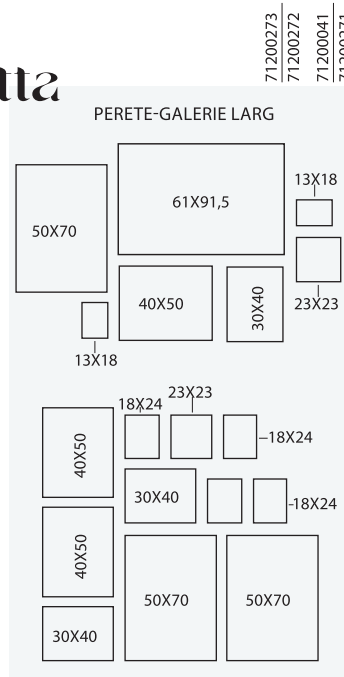

Am creat diverse șabloane cu dimensiuni totale diferite.

Combină fotografiile pentru a crea un colaj perfect pentru orice tip de încăpere și perete. Asigură-te că agăți ramele cât mai central și nu prea sus. Combină între ele elemente de diferite mărimi. Astfel vei obține un rezultat și mai spectaculos.

71200041

71200273
71200272
71200041
71200271

Rama potrivită pentru motivul ales de tine poate face o mare diferență: la Mömax o vei găsi pe cea potrivită.

Alege din gama noastră largă de rame în diferite culori, materiale și dimensiuni. Aici vei găsi de toate: de la rame mai mici, ideale ca rame foto, până la rame mari, care sunt un adevărat punct forte pe pereții tăi.