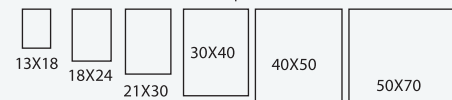

- Flexipoint și sistem de suspendare ușor de manipulat

AGĂȚARE

- Cârlig de perete de rezistență mare

DIMENSIUNI[CM]

71200047

Aluminium

COLECȚIE DE CULORI

NEGRU