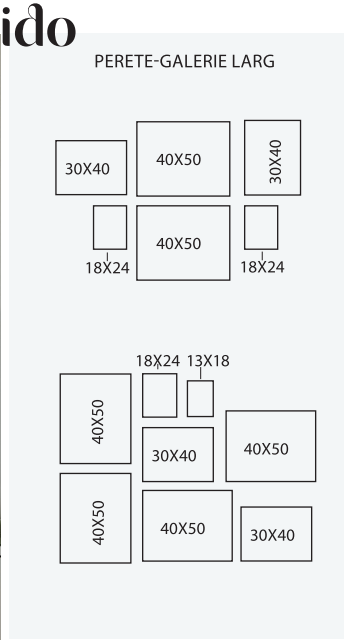

71200054
71200060