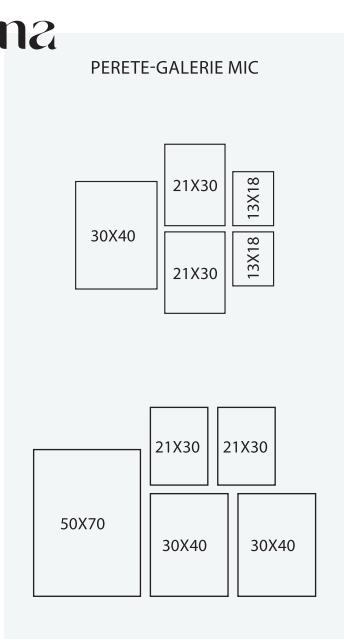

71200269
71200022