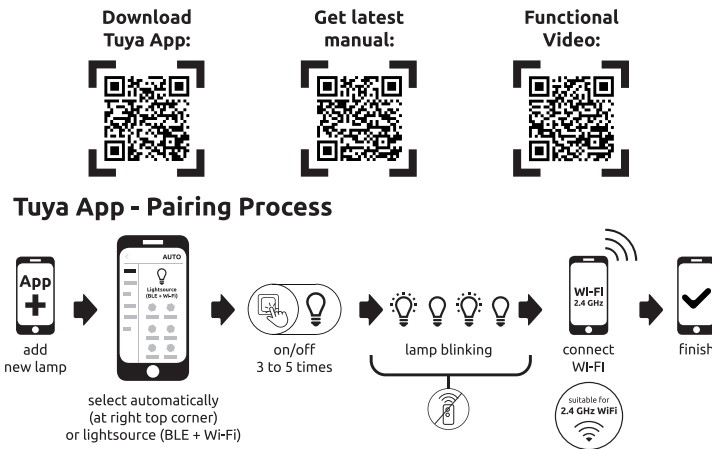

ON

-  Synchronize
-  30s AUS
-  3000-4200-6500K
-  Night light

smart APP control

free APP

Battery: 2xAAA 1.5V (excl.)

08:00 to 16:00  
(Monday to Friday)

+43 (0)4253 320 50 083

(Please consider your telephone operator's usual charges for calls to Austria will apply.)

DE: Lichtquelle nicht austauschbar

FR : Ampoule non remplaçable

HU: Az izzó nem cserélhető

IT: Lampadina non sostituibile

BG: Светлинният източник не се сменя

DE: Das Betriebsgerät kann nur durch einen Fachmann ausgetauscht werden.