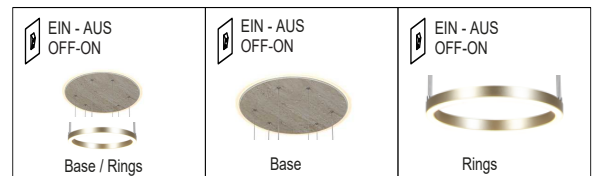

## ACCESSORIES

4x	Included	✓
	Not included	
4x	Included	✓
	Not included	
4x	Included	✓
	Not included	
	Included	
	Not included	X

DE: Leuchtmittel nicht austauschbar  
 CZ: Žárovku nelze vyměnit  
 HU: Izzó nem cserélhető  
 SK: Nevymeniteľná žiarovka  
 SI: Sijalka ni zamenljiva  
 HR: Žarulja nije zamjenjiva  
 RO: Becul nu se poate înlocui  
 PL: Lampy nie podlegają wymianie  
 RS : Sijalica se ne može menjati.  
 FR: Ampoule non remplaçable