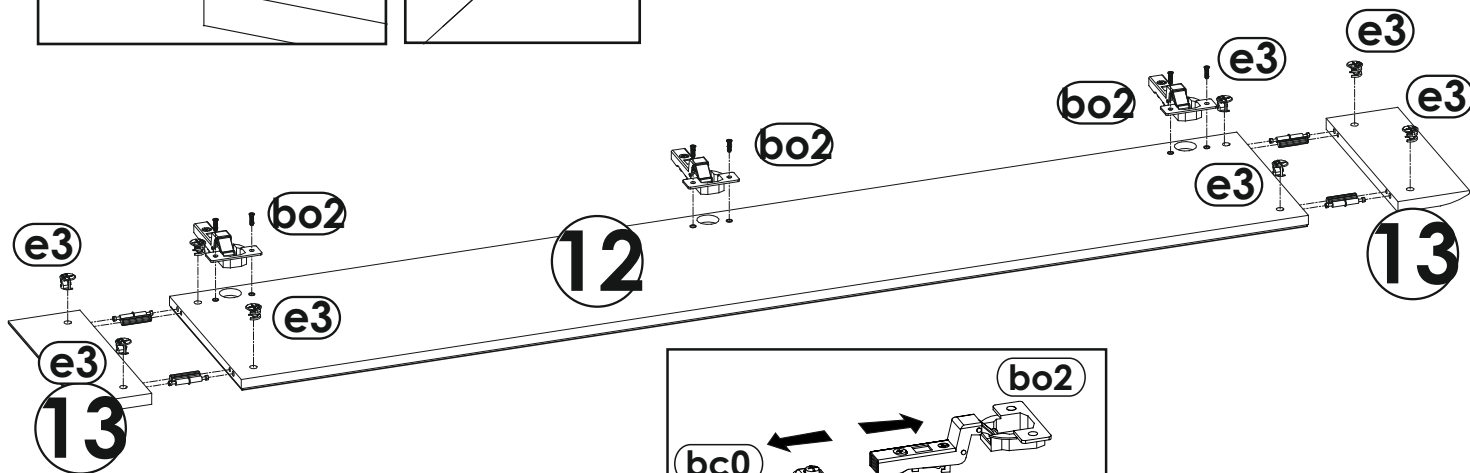

AVENSIS NEW 205

max.
5 kg

Luca
BESSONI

- | | | | | |
|--------|--------|--------|--------|---|
| ① - C2 | ⑤ - C1 | ⑨ - C1 | ⑬ - C1 | C1  |
| ② - C2 | ⑥ - C1 | ⑩ - C3 | ⑭ - C2 | C2  |
| ③ - C2 | ⑦ - C1 | ⑪ - C3 | ⑮ - C2 | C2  |
| ④ - C1 | ⑧ - C1 | ⑫ - C3 | | |

1803

AVENSIS NEW 205

3

6

A=B

8