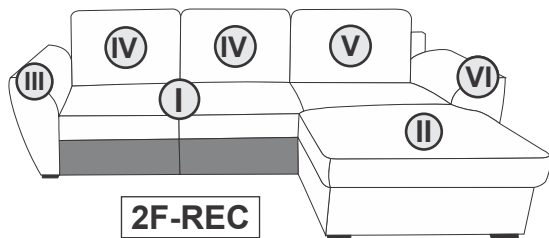

2X

25 MIN

MODEL "MM249/DRIFT"

2F-REC

REC-2F

5/5

2F-REC

REC-2F