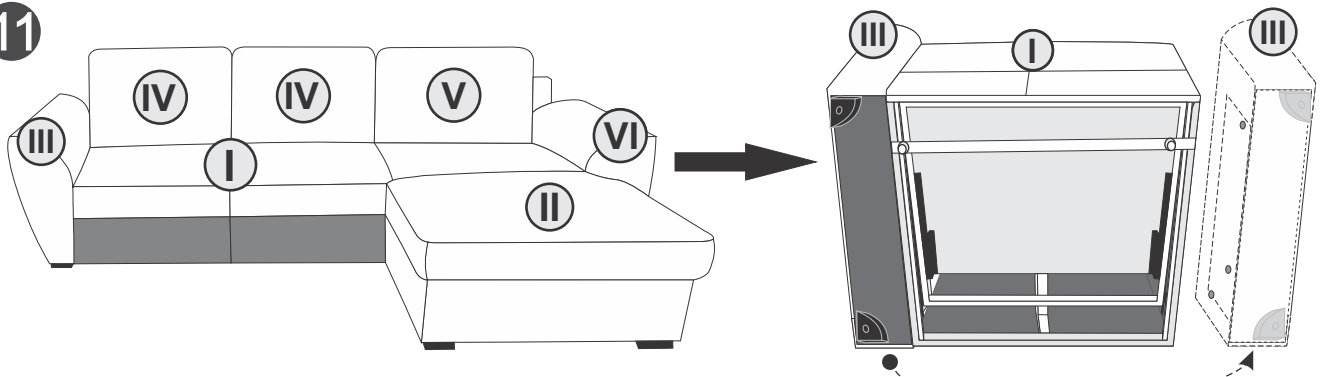

2X

25 MIN

MODEL "MM249/DRIFT"

3/5

9

10

11