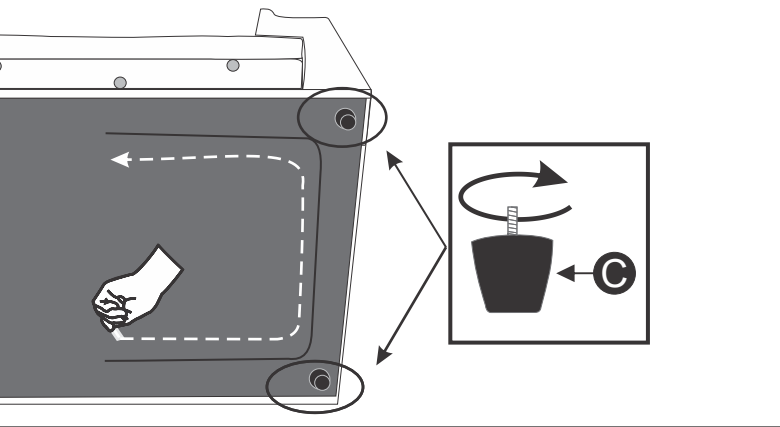

2X

25 MIN

MODEL "MM249/DRIFT"

2F-REC

REC-2F

1/5

 x1	 6MM x1	 x3	 x4	 6X50 x4	 LG 45 x2	 M8X60 x6	 x6	 2x
hardware bag/sachet materiel/zubehorbeutel/sachetti materiale/bolsa de materiales/worek materialowy			pre-assembled/ pre assemble/vormontiert/premontato/wstepnie/zamontowane					