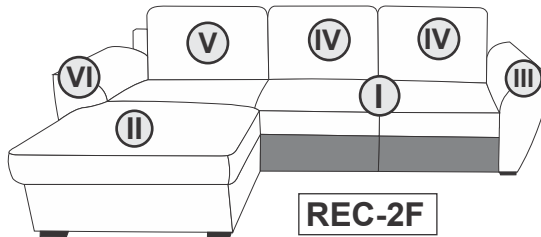

2X

25 MIN

MODEL "MM249/DRIFT"

2F-REC

REC-2F

1/5

 x1	 6MM x1	 x3	 x4	 6X50 x4	 LG 45 x2	 M8X60 x6	 x6	 2x
hardware bag/sachet materiel/zubehorbeutel/sachetti materiale/bolsa de materiales/worek materialowy			pre-assembled/ pre assemble/vormontiert/premontato/wstepnie/zamontowane					