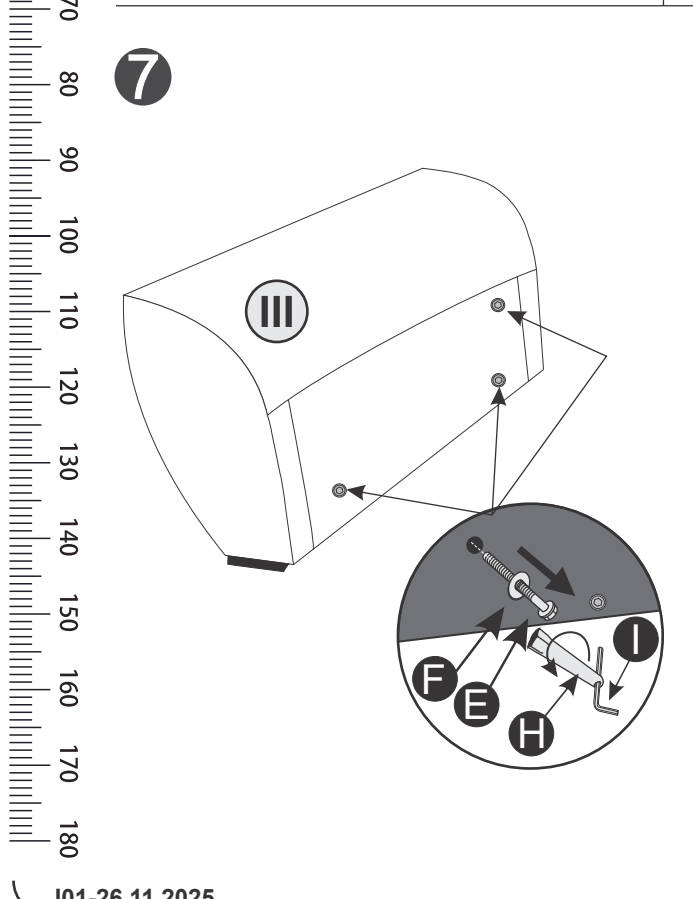

2X

25 MIN

MODEL "MM249/DRIFT"

2F-REC

REC-2F

1/5

 x1	 6MM x1	 x3	 x4	 6X50 x4	 LG 45 x2	 M8X60 x6	 x6	 2x
hardware bag/sachet materiel/zubehorbeutel/sachetti materiale/bolsa de materiales/worek materialowy			pre-assembled/ pre assemble/vormontiert/premontato/wstepnie/zamontowane					

2X

25 MIN

MODEL "MM249/DRIFT"

3/5

9

10

11

2X

25 MIN

MODEL "MM249/DRIFT"

2F-REC

REC-2F

4/5

12

13

14

2X

25 MIN

MODEL "MM249/DRIFT"

2F-REC

REC-2F

5/5

2F-REC

REC-2F