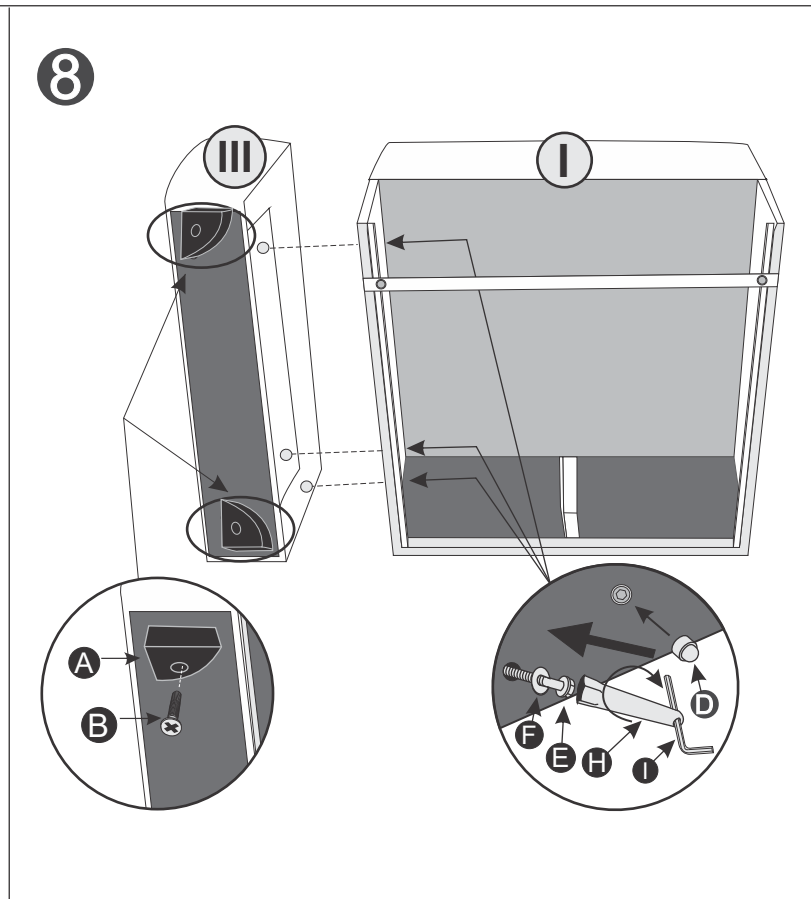

2X

25 MIN

MODEL "MM249/DRIFT"

2F-REC

REC-2F

2/5

hardware bag/sachet matériel/zubehörbeutel/sachetti materiale/bolsa de materiales/worek materiałowy

pre-assembled/ pre assemble/vormontiert/premontato/wstępnie/zamontowane