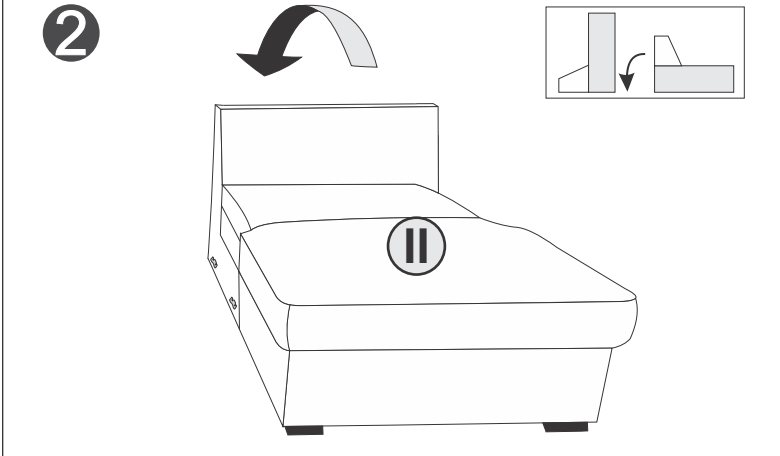

2X

25 MIN

MODEL "MM249/DRIFT"

2F-REC

REC-2F

1/5

 x1	 6MM x1	 x3	 x4	 6X50 x4	 LG 45 x2	 M8X60 x6	 x6	 2x
hardware bag/sachet materiel/zubehorbeutel/sachetti materiale/bolsa de materiales/worek materialowy			pre-assembled/ pre assemble/vormontiert/premontato/wstepnie/zamontowane					