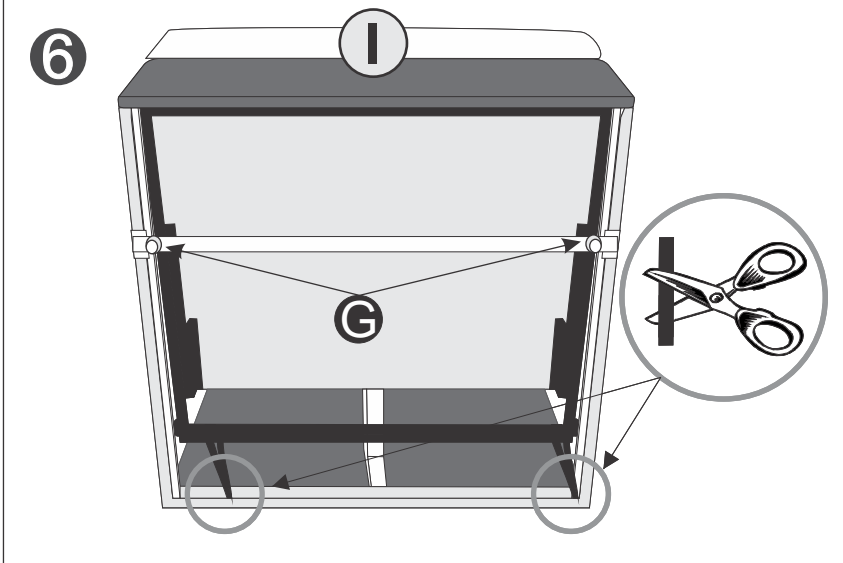

2X

25 MIN

MODEL "MM249/DRIFT"

2F-REC

REC-2F

2/5

hardware bag/sachet matériel/zubehörbeutel/sachetti materiale/bolsa de materiales/worek materiałowy

pre-assembled/ pre assemble/vormontiert/premontato/wstępnie/zamontowane