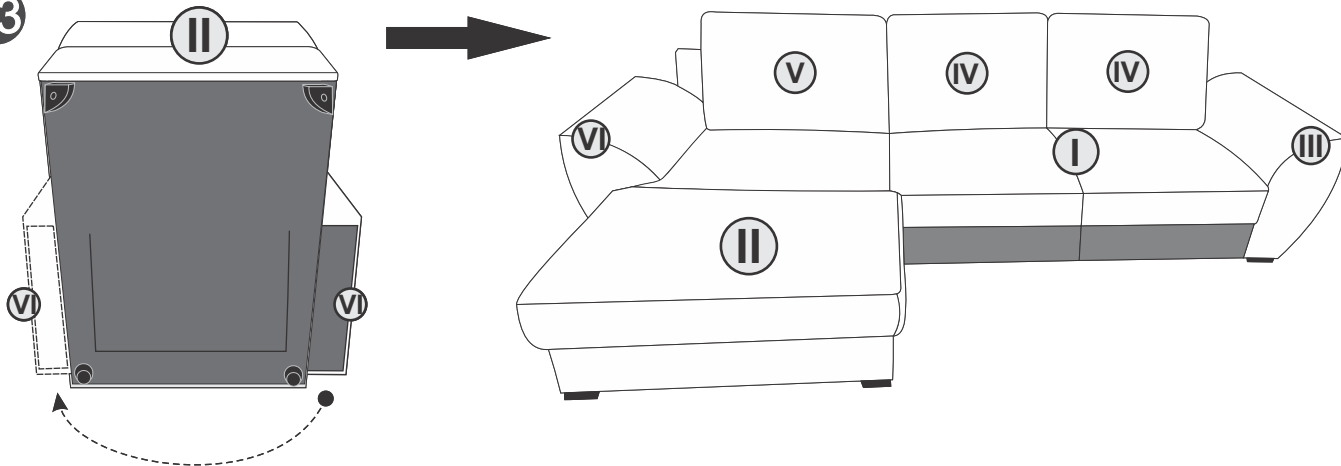

2X

25 MIN

MODEL "MM249/DRIFT"

2F-REC

REC-2F

4/5

12

13

14