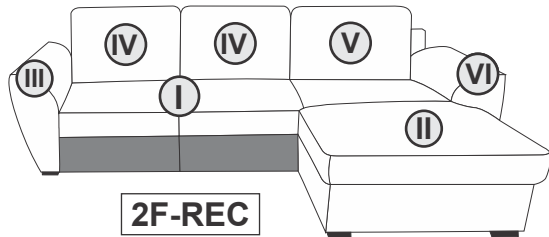

2X

25 MIN

MODEL "MM249/DRIFT"

2F-REC

REC-2F

1/5

 x1	 6MM x1	 x3	 x4	 6X50 x4	 LG 45 x2	 M8X60 x6	 x6	 2x
hardware bag/sachet materiel/zubehorbeutel/sachetti materiale/bolsa de materiales/worek materialowy			pre-assembled/ pre assemble/vormontiert/premontato/wstepnie/zamontowane					