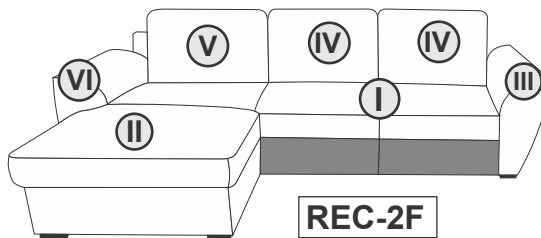

2X

25 MIN

MODEL "MM249/DRIFT"

2F-REC

REC-2F

5/5

2F-REC

REC-2F