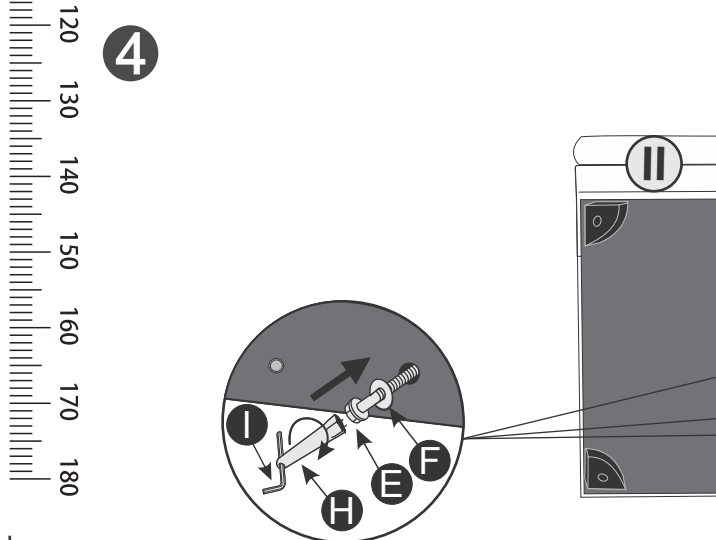

2X

25 MIN

MODEL "MM249/DRIFT"

2F-REC

REC-2F

1/5

 x1	 6MM x1	 x3	 x4	 6X50 x4	 LG 45 x2	 M8X60 x6	 x6	 2x
hardware bag/sachet materiel/zubehorbeutel/sachetti materiale/bolsa de materiales/worek materialowy			pre-assembled/ pre assemble/vormontiert/premontato/wstepnie/zamontowane					

2X

25 MIN

MODEL "MM249/DRIFT"

3/5

9

10

11

2X

25 MIN

MODEL "MM249/DRIFT"

2F-REC

REC-2F

4/5

12

13

14

2X

25 MIN

MODEL "MM249/DRIFT"

2F-REC

REC-2F

5/5

2F-REC

REC-2F