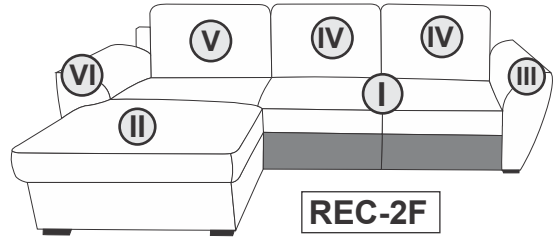

MODEL "MM249/DRIFT"

3/5

9