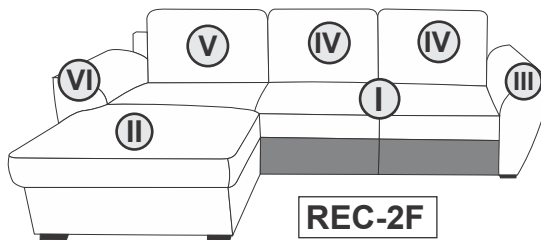

REC-2F

4/5

12