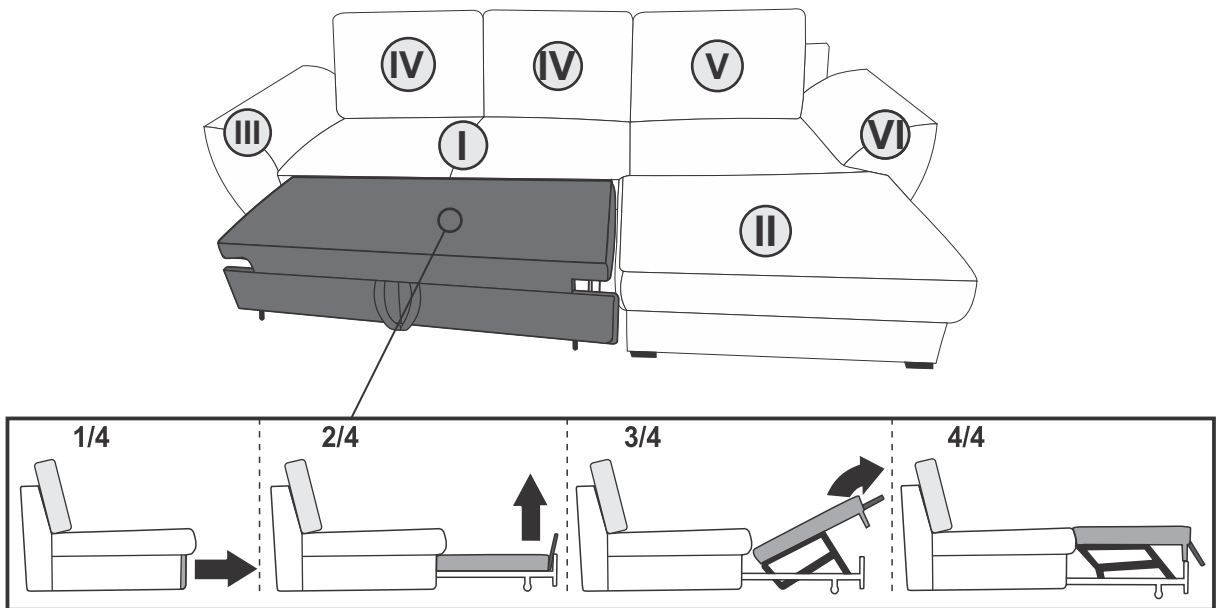

2X

25 MIN

MODEL "MM249/DRIFT"

3/5

9

10

11