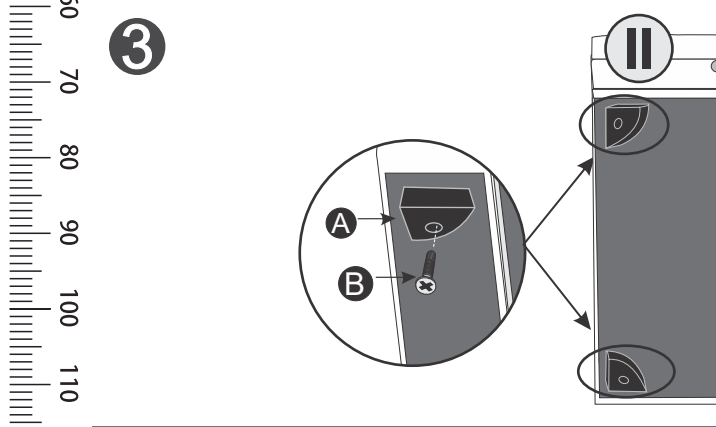

2X

25 MIN

MODEL "MM249/DRIFT"

2F-REC

REC-2F

1/5

 x1	 6MM x1	 x3	 x4	 6X50 x4	 LG 45 x2	 M8X60 x6	 x6	 2x
hardware bag/sachet materiel/zubehorbeutel/sachetti materiale/bolsa de materiales/worek materialowy			pre-assembled/ pre assemble/vormontiert/premontato/wstepnie/zamontowane					