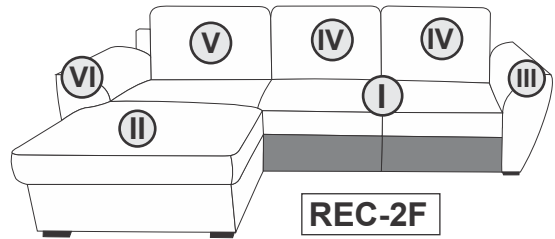

2X

25 MIN

MODEL "MM249/DRIFT"

2F-REC

REC-2F

2/5

hardware bag/sachet matériel/zubehörbeutel/sachetti materiale/bolsa de materiales/worek materiałowy

pre-assembled/ pre assemble/vormontiert/premontato/wstępnie/zamontowane