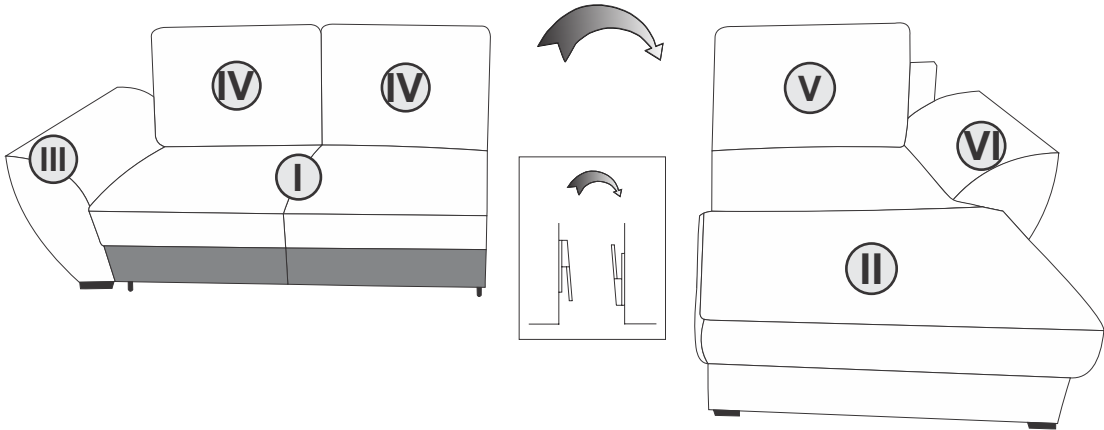

2X

25 MIN

MODEL "MM249/DRIFT"

3/5

9

10

11