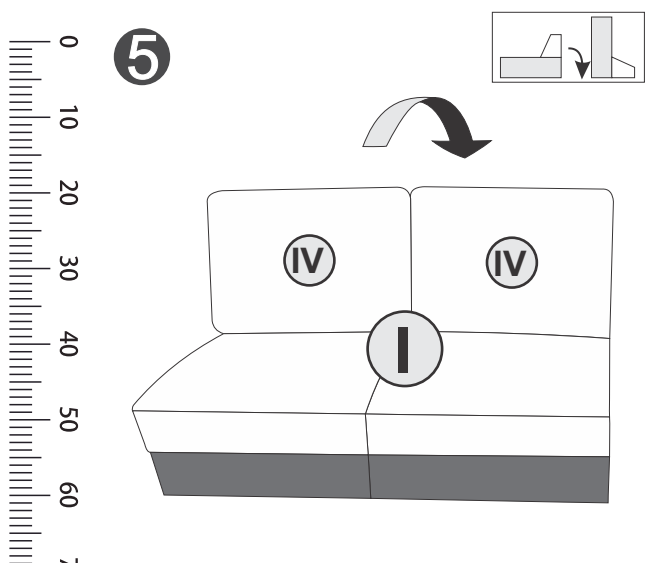

2X

25 MIN

MODEL "MM249/DRIFT"

2F-REC

REC-2F

2/5

hardware bag/sachet matériel/zubehörbeutel/sachetti materiale/bolsa de materiales/worek materiałowy

pre-assembled/ pre assemble/vormontiert/premontato/wstępnie/zamontowane