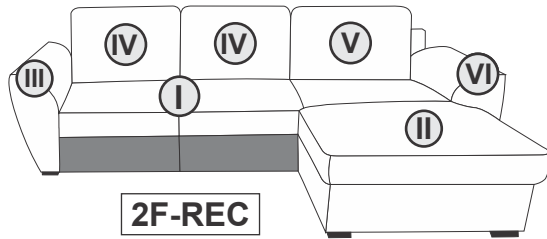

MODEL "MM249/DRIFT"

2F-REC