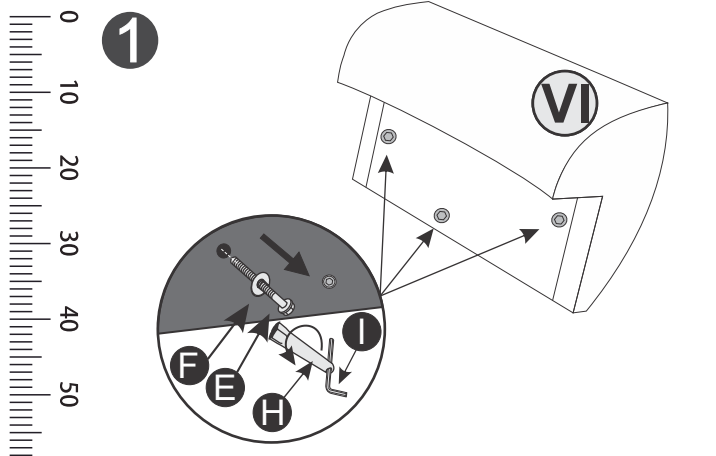

2X

25 MIN

MODEL "MM249/DRIFT"

2F-REC

REC-2F

1/5

 x1	 6MM x1	 x3	 x4	 6X50 x4	 LG 45 x2	 M8X60 x6	 x6	 2x
hardware bag/sachet materiel/zubehorbeutel/sachetti materiale/bolsa de materiales/worek materialowy			pre-assembled/ pre assemble/vormontiert/premontato/wstepnie/zamontowane					

25 MIN

MODEL "MM249/DRIFT"

2F-REC

REC-2F

4/5

12

13

14