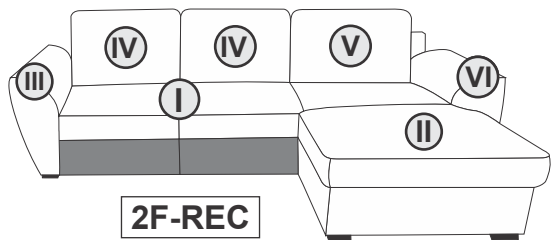

MODEL "MM249/DRIFT"

2F-REC