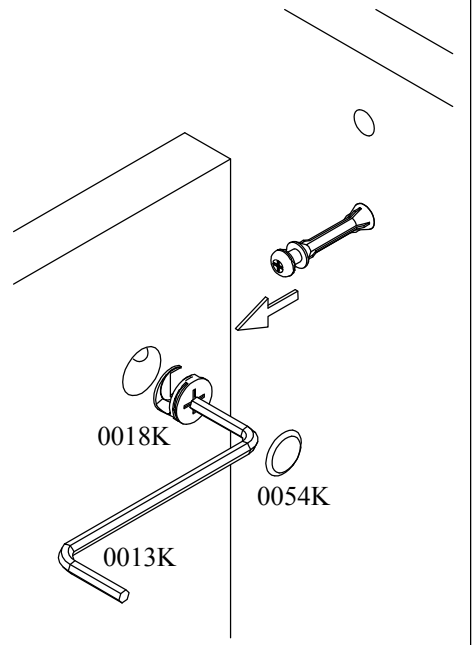

LUTZ 62 STRETCH

COLLI 1/2

B	1462	x	334	2
A	920	x	334	2
C	329	x	334	4
D	329	x	80	4

COLLI 2/2

A	920	x	334	6
---	-----	---	-----	---

1.)

2.)

3.)

4.)

0054K	32x	0018K	32x	0013K	1x
					

5.)

0005V	16x	0008K	16x
7x50			

0013K	1x

6.)

0020K	3x

7.)

0099K	2x

0006V	2x	0051K	2x
			
4x16			
0109K	2x		
