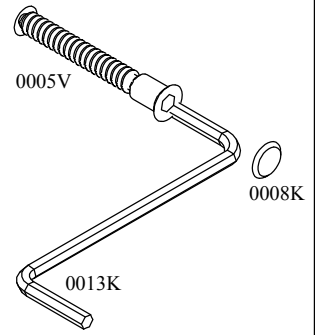

LUTZ 62 STRETCH

COLLI 1/2

B	1462	x	334	2
A	920	x	334	2
C	329	x	334	4
D	329	x	80	4

COLLI 2/2

A	920	x	334	6
---	-----	---	-----	---

1.)

2.)

3.)

4.)

0054K	32x	0018K	32x	0013K	1x
					

5.)

0005V	16x	0008K	16x
7x50			

0013K	1x

6.)

0020K	3x

7.)

0099K	2x

0006V	2x	0051K	2x
			
4x16			
0109K	2x		
