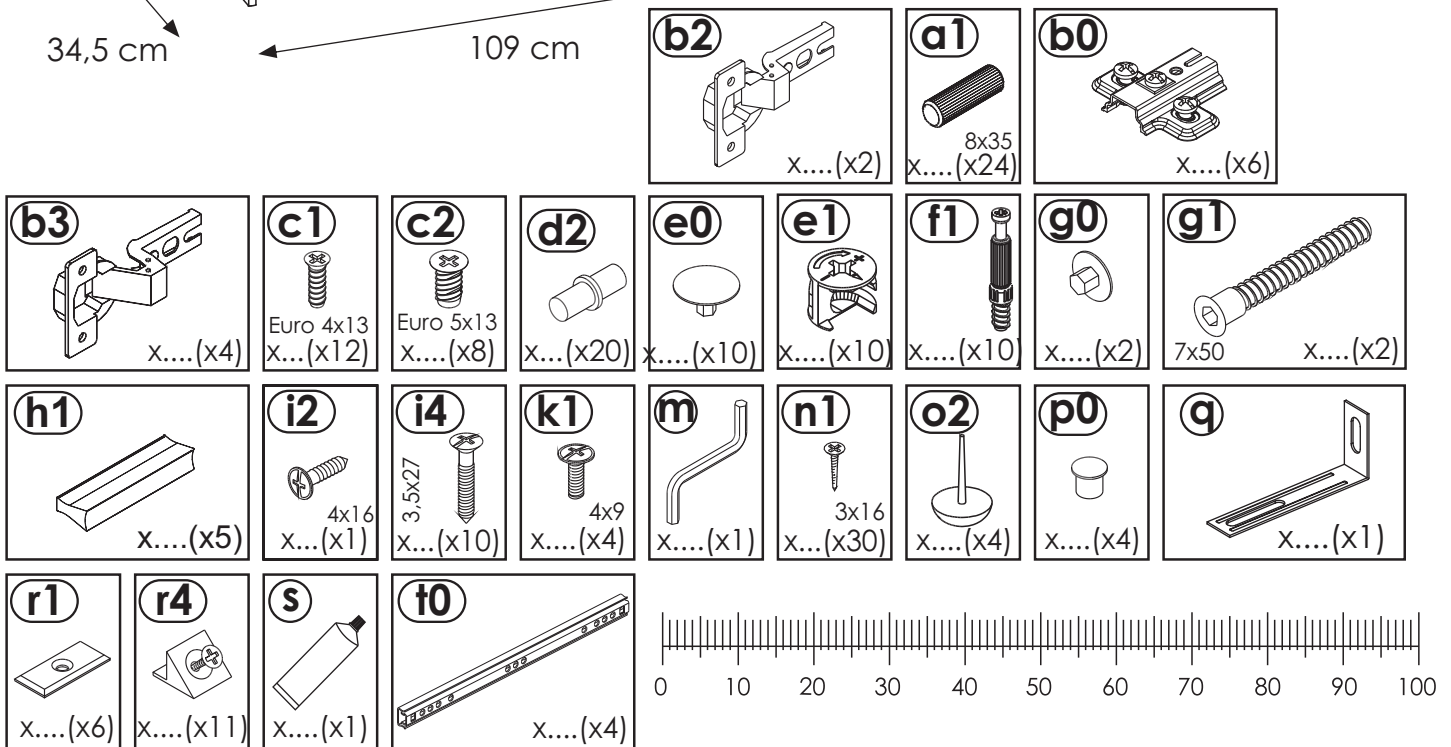

4YOU

K2-3D-2S

- 90 min.

2

3

6

7

A=B