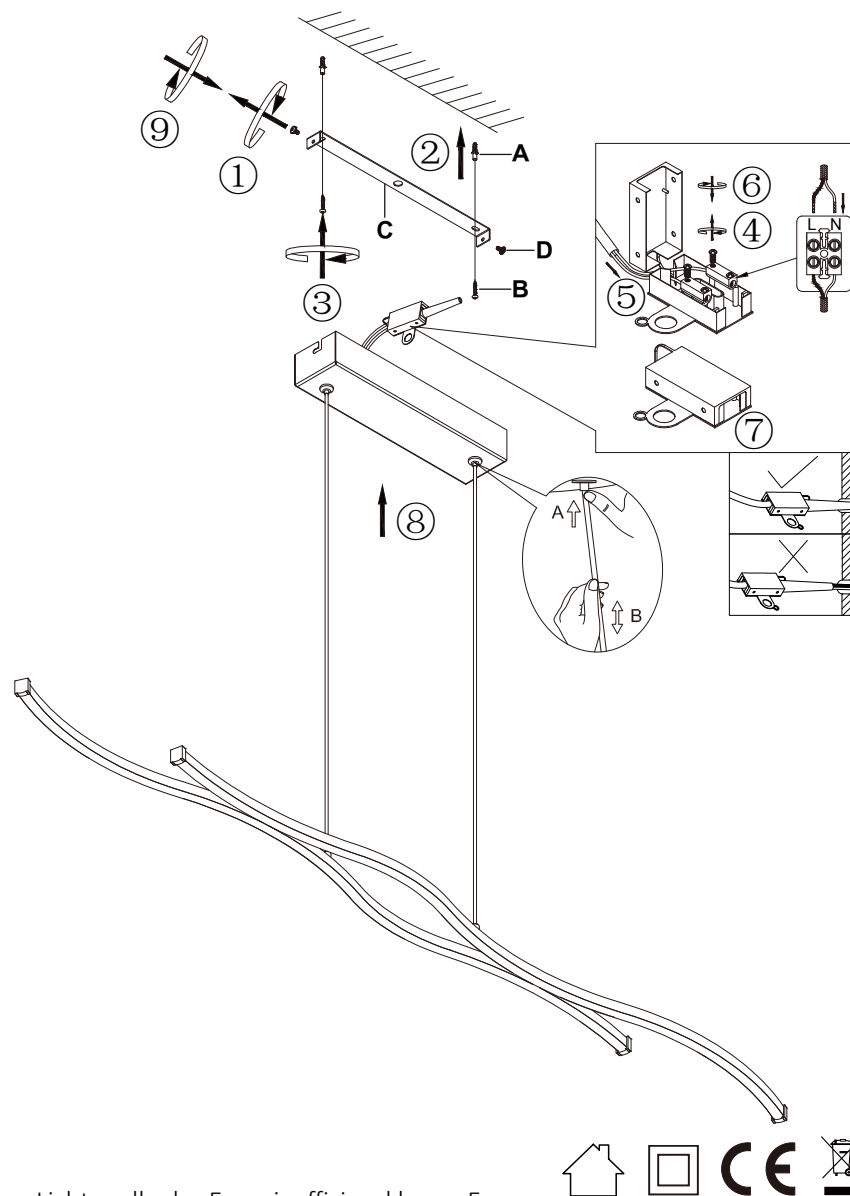

Luca
BESSONI
81810975/03

MX Logistika SL spol.s.r.o.,
Roznavska 32, 82104 Bratislava 2 -
Ruzinov, Slovakia.
www.moebelix.com
info@moebelix.at

spare parts

code	part	
A		2PCS
B		2PCS
C		1PCS
D		2PCS