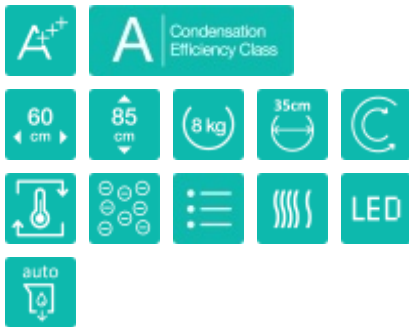

Wärmepumpentrockner DE83ILB/GI

DE83ILB/GI
Colour Edition
Typ: SP15/328
Farbe: Schwarz

Effizienz

WaveActive Trommel
Inverter PowerDrive Motor
StableTech
Fassungsvermögen: bis 8 kg
TwinAir
Trommelinnenbeleuchtung
Durchmesser Türöffnung: 35 cm
Türöffnungswinkel: 180 °
Trommelreversierung im XL-Programm
AutoDrain

Steuerung

Übersichtliches Bedienpanel
Festlegung der Lieblingsprogramme
Display: LED Display

Programme

16 Programme
Programme: Bettwäsche XL-Programm, Wolle, Hemden/Blusen, Sport, schranktrocken, bügelleicht, Baby, IonRefresh
IonRefresh
Auswahl der Trocknungszeit: Stufen Einstellung

Funktion

halbe Beladung
Einstellung des Trockengehalts
Knitterschutz für weniger Bügelarbeit
Startzeitvorwahl
Auffrischen

Eigenschaften

IonTech
Trockenprogramme
akustisches Signal
Einfache Filterreinigung
Signal "voller Kondenswasserbehälter"
Restzeitanzeige auf Display
Vakuumfüßchen
Feuchtesensor - vorhanden

Sicherheitssysteme

Kindersicherung
Reversierende Edelstahltrommel

Technische Daten/Maße

Geräuschpegel: 65 dB(A)re 1 pW
Energieverbrauch im Jahr (kWh): 177 kWh
Gerätemaß (HxBxT): 85 × 60 × 62,5 cm
Artikel-Nr.: 732257
EAN-Nr.: 3838782160561