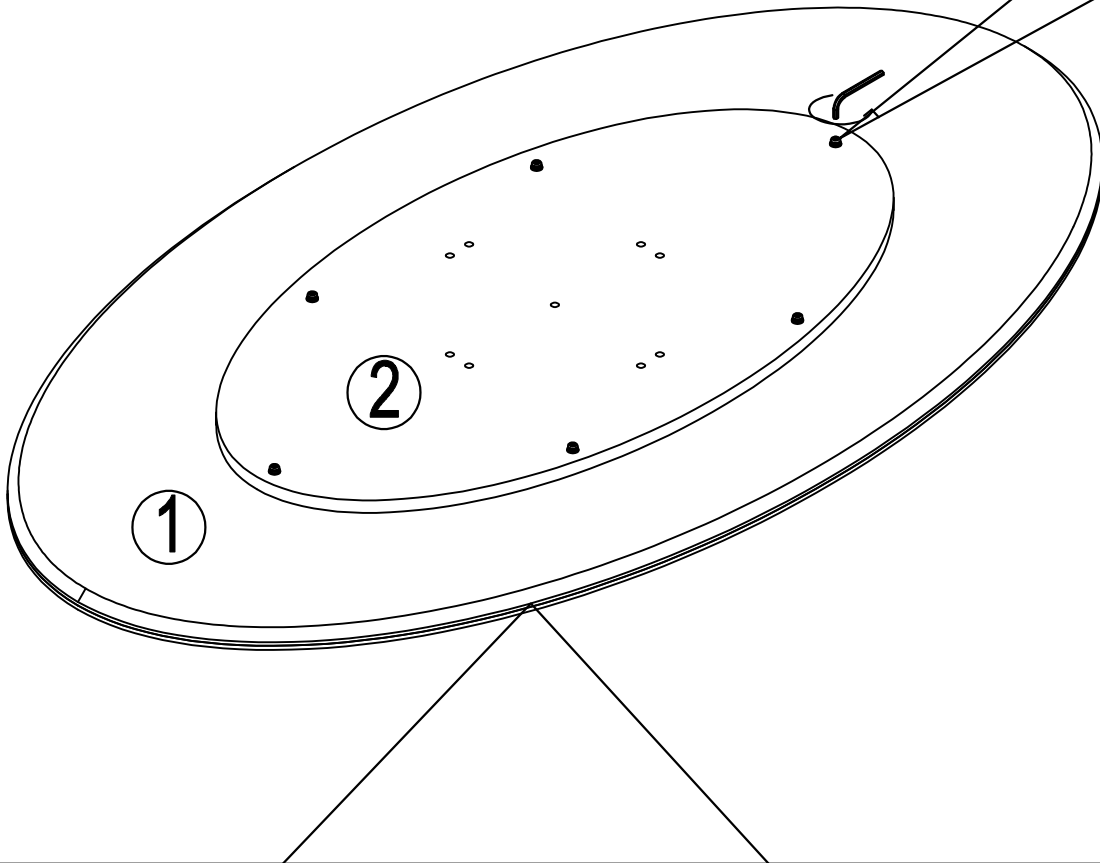

11250133/02

XXXLutz KG
Roemerstrasse 39 AT-
4600 Wels

1

2

3

(A)	X 9	(B)	X 9	(C)	X 9	(D)	X 1
M8 X 35		M8		M8		5#	