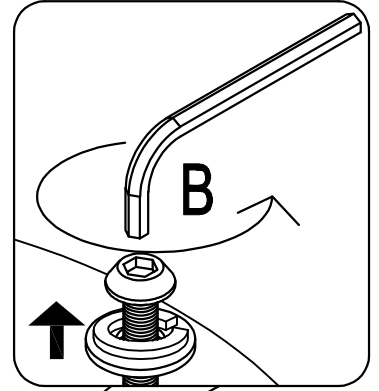

11250133/02

XXXLutz KG
Roemerstrasse 39 AT-
4600 Wels

1

2

3

(A)	X 9	(B)	X 9	(C)	X 9	(D)	X 1
M8 X 35		M8		M8		5#	