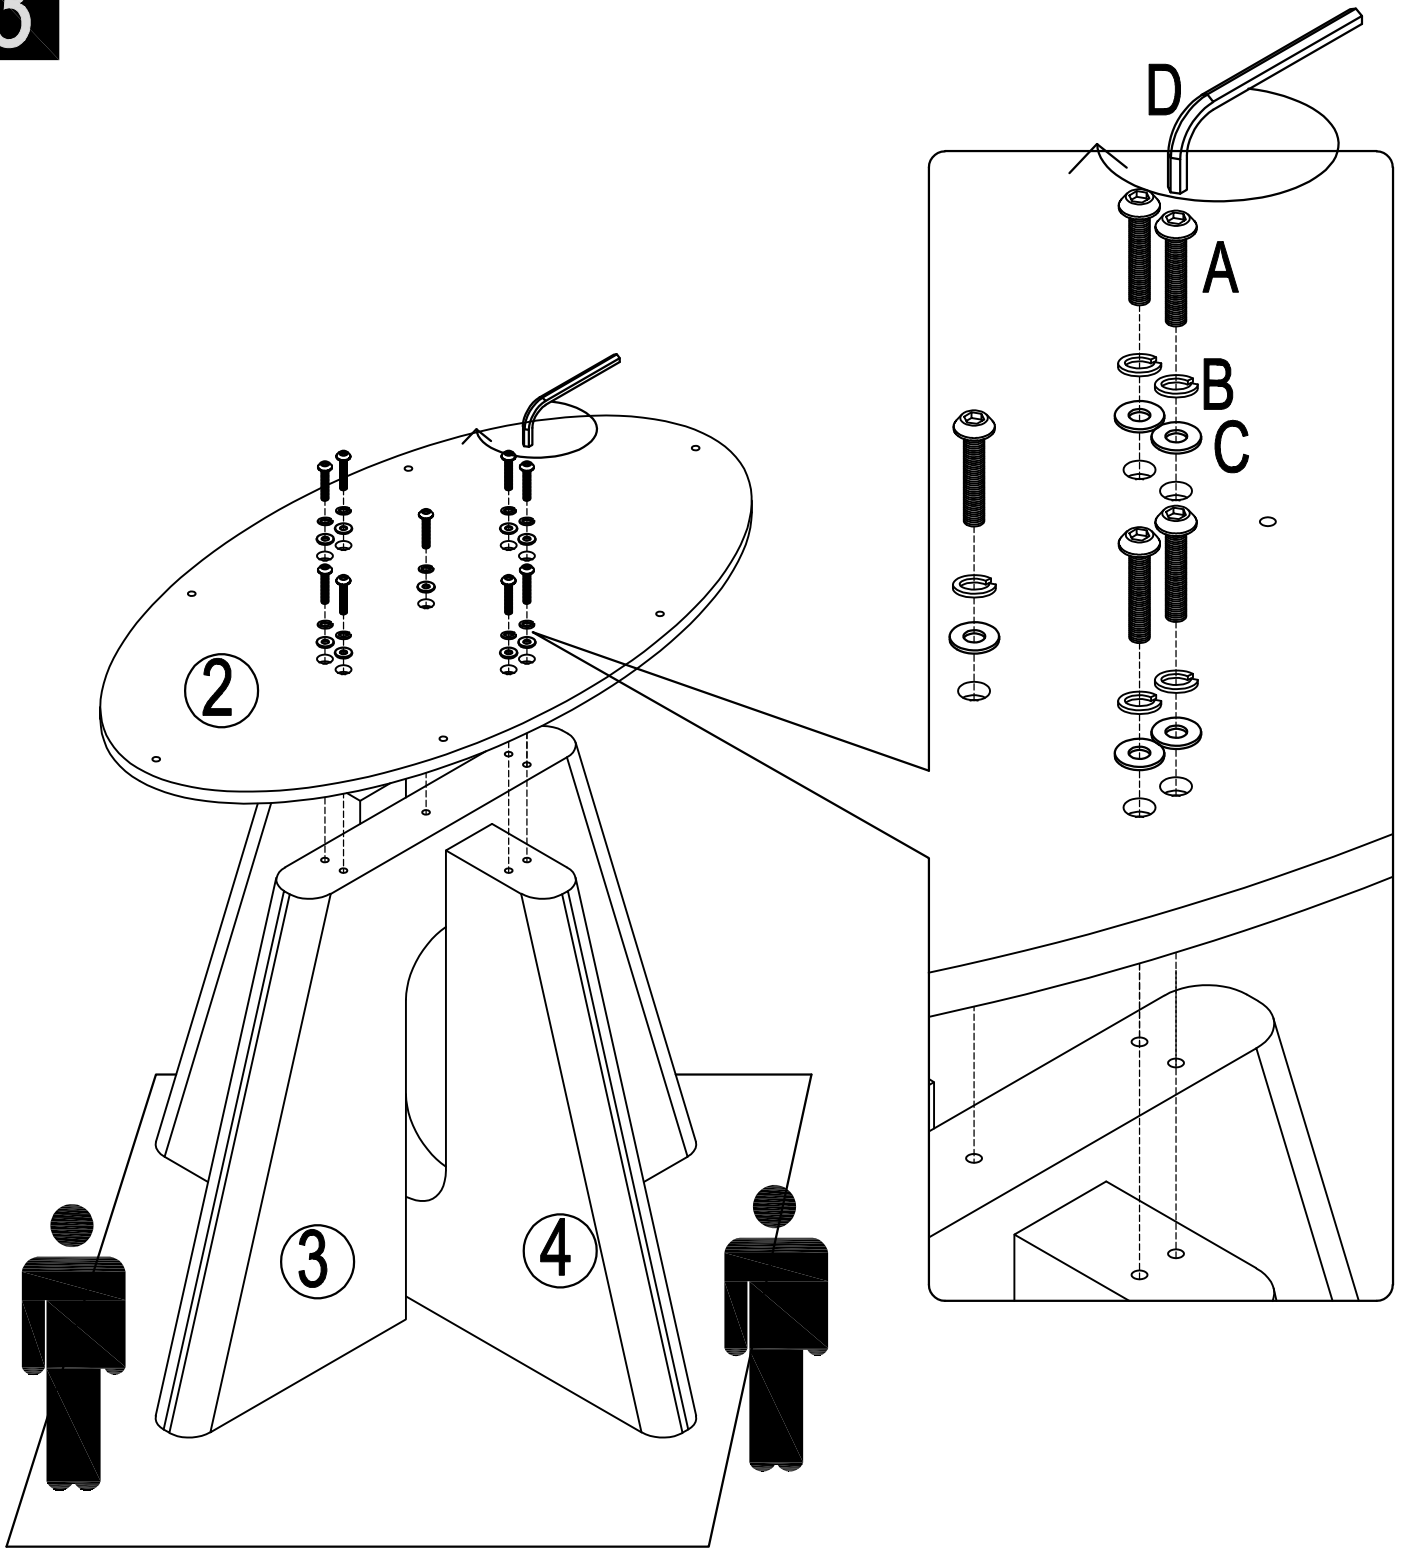

11250133/02

XXXLutz KG
Roemerstrasse 39 AT-
4600 Wels

1

2

3

(A)	X 9	(B)	X 9	(C)	X 9	(D)	X 1
M8 X 35		M8		M8		5#	