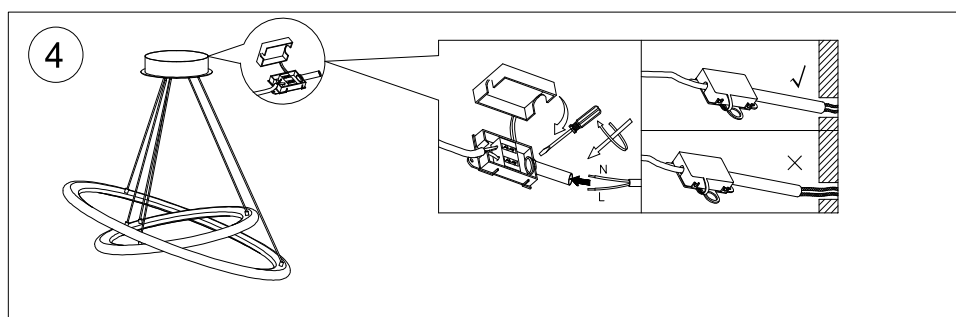

C22514MX / 82272067

Luca
BESSONI

MX Logistika SL, spol. s r. o.
ROZNAVSKA 32
SK-82104 BRATISLAVA
Slovakia
UID: SK2022467568
www.moebelix.com
info@moebelix.at