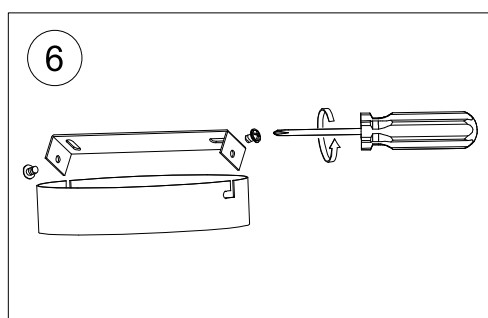

C22514MX / 82272067

Luca
BESSONI

MX Logistika SL, spol. s r. o.
ROZNAVSKA 32
SK-82104 BRATISLAVA
Slovakia
UID: SK2022467568
www.moebelix.com
info@moebelix.at