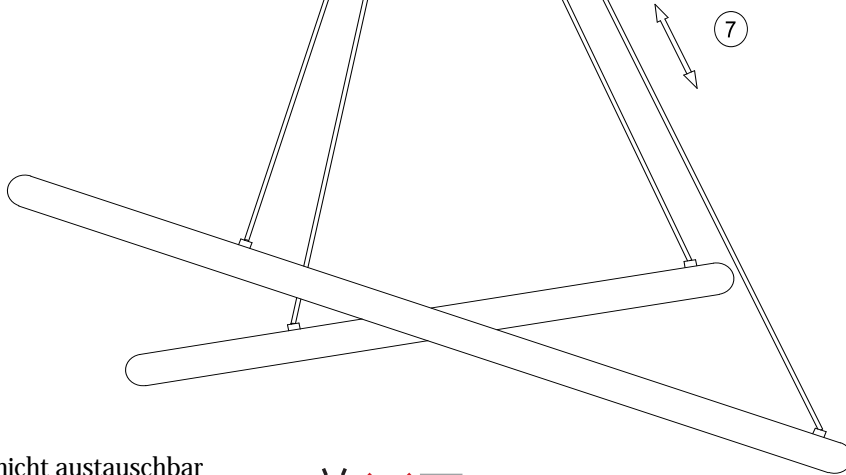

C22514MX / 82272067

Luca BESSONI

2

5

DE: Leuchtmittel nicht austauschbar

HU: Izzó nem cserélhető

BG: Крушката не се сменя

FR: Ampoule non remplaçable