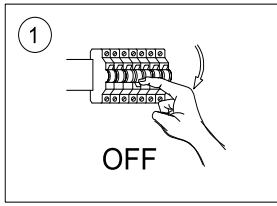

C22514MX / 82272067

Luca BESSONI

2

5

DE: Leuchtmittel nicht austauschbar

HU: Izzó nem cserélhető

BG: Крушката не се сменя

FR: Ampoule non remplaçable