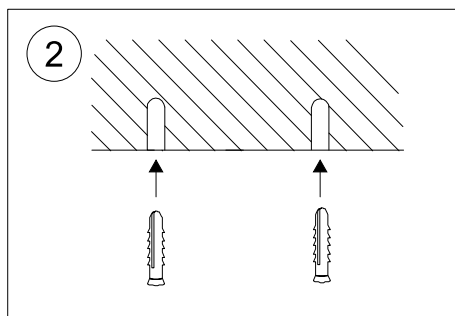

C22514MX / 82272067

Luca
BESSONI

MX Logistika SL, spol. s r. o.
ROZNAVSKA 32
SK-82104 BRATISLAVA
Slovakia
UID: SK2022467568
www.moebelix.com
info@moebelix.at