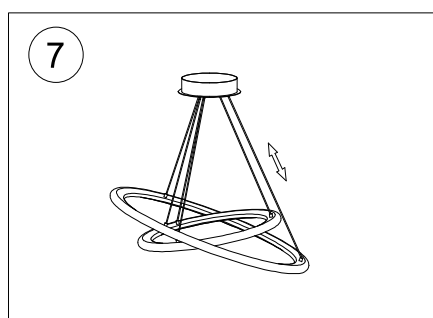

C22514MX / 82272067

Luca
BESSONI

MX Logistika SL, spol. s r. o.
ROZNAVSKA 32
SK-82104 BRATISLAVA
Slovakia
UID: SK2022467568
www.moebelix.com
info@moebelix.at