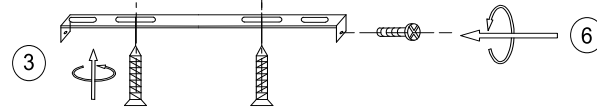

C22514MX / 82272067

Luca BESSONI

2

5

DE: Leuchtmittel nicht austauschbar

HU: Izzó nem cserélhető

BG: Крушката не се сменя

FR: Ampoule non remplaçable