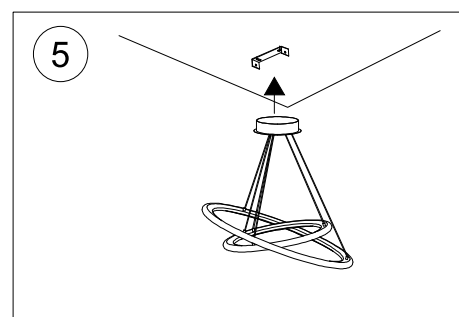

C22514MX / 82272067

Luca
BESSONI

MX Logistika SL, spol. s r. o.
ROZNAVSKA 32
SK-82104 BRATISLAVA
Slovakia
UID: SK2022467568
www.moebelix.com
info@moebelix.at