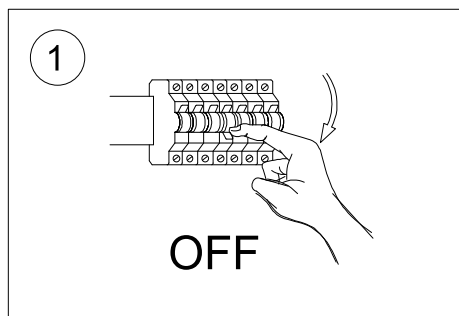

C22514MX / 82272067

Luca
BESSONI

MX Logistika SL, spol. s r. o.
ROZNAVSKA 32
SK-82104 BRATISLAVA
Slovakia
UID: SK2022467568
www.moebelix.com
info@moebelix.at