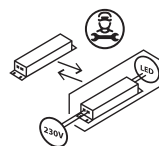

DE: Austausch des Betriebsgeräts durch eine Fachkraft

HU: A kezelőeszköz cseréje szakember által

BG: Смяна на работещия апарат от специалист

FR: Remplacement du dispositif de commande par un spécialiste

IT: Sostituzione del dispositivo operativo da parte di uno specialista