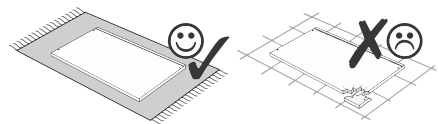

www.till-hilft.de

Pflegehinweise

Montageanleitung: Einbau des Schubkastens

89944.335

Montage

Demontage

Höheneinstellung

88127.536

1 8 x 2802	2 8 x 2801	gedämpft 3 1 x 1504	ungedämpft 4 1 x 1505	5 2 x 1613	5/5 x 16 6 8 x 2821
7 8 x 30	8 5 x 25	9 3,5 x 15	10 4 x 30	11 5,8 x 55	12 8 x 30
13 2 x 2843	14 3 x 13,5	15 3,5 x 20	16 6,3 x 11	17 3 x	18 6 x 2865
19 2 x R	20 4 x	21 2 x R	22 2 x R	23 35 mm	24 2 x 2886
25 25 x 2862	26 Leim	27 4 x 27	A 8 x		