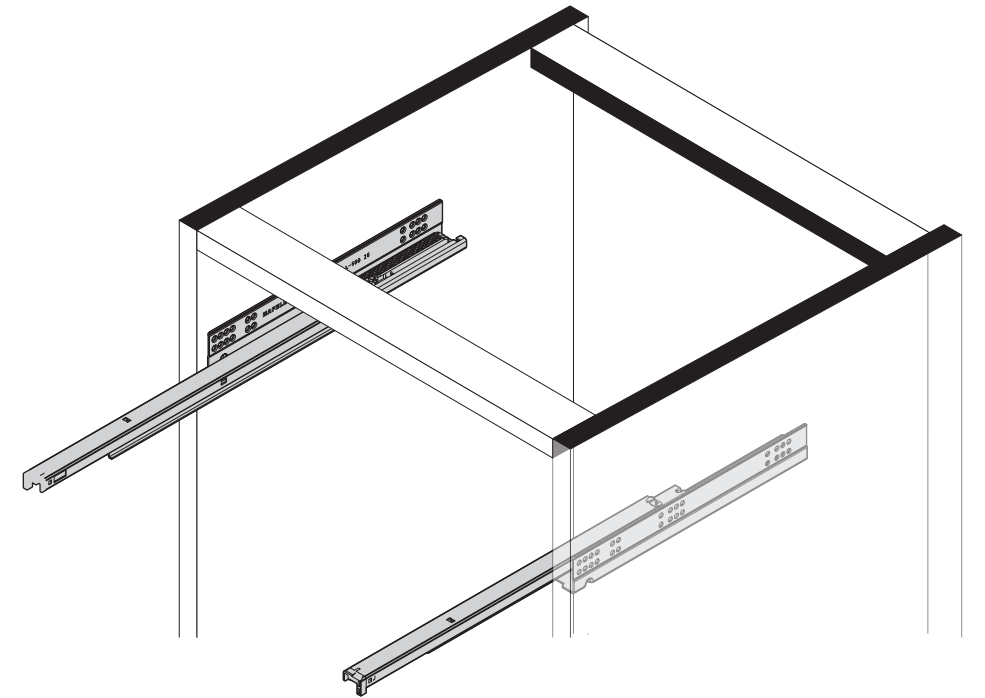

www.till-hilft.de

Pflegehinweise

Montageanleitung: Einbau des Schubkastens

89944.335

Montage

Demontage

Höheneinstellung

88127.536

1 8 x 2802	2 8 x 2801	gedämpft 3 1 x 1504	ungedämpft 4 1 x 1505	5 2 x 1613	5/5 x 16 6 8 x 2821
7 8 x 30	8 5 x 25	9 3,5 x 15	10 4 x 30	11 5,8 x 55	12 8 x 30
13 2 x 2843	14 3 x 13,5	15 3,5 x 20	16 6,3 x 11	17 3 x	18 6 x 2865
19 2 x R	20 4 x	21 2 x R	22 2 x R	23 35 mm	24 2 x 2886
25 25 x 2862	26 Leim	27 4 x 27	A 8 x		