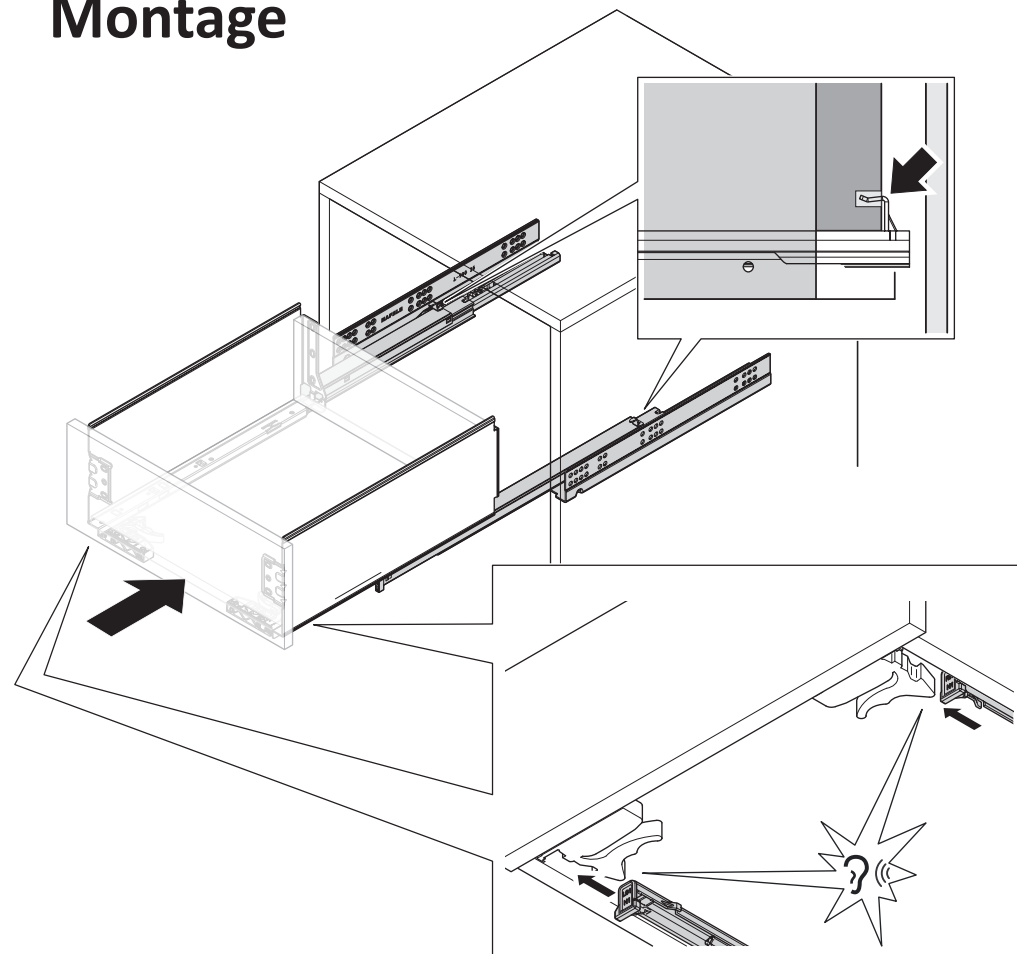

www.till-hilft.de

Pflegehinweise

Montageanleitung: Einbau des Schubkastens

89944.335

Montage

Demontage

Höheneinstellung

88127.536

1 8 x 2802	2 8 x 2801	gedämpft 3 1 x 1504	ungedämpft 4 1 x 1505	5 2 x 1613	5/5 x 16 6 8 x 2821
7 8 x 30	8 5 x 25	9 3,5 x 15	10 4 x 30	11 5,8 x 55	12 8 x 30
13 2 x 2843	14 3 x 13,5	15 3,5 x 20	16 6,3 x 11	17 3 x	18 6 x 2865
19 2 x R	20 4 x	21 2 x R	22 2 x R	23 35 mm	24 2 x 2886
25 25 x 2862	26 Leim	27 4 x 27	A 8 x		