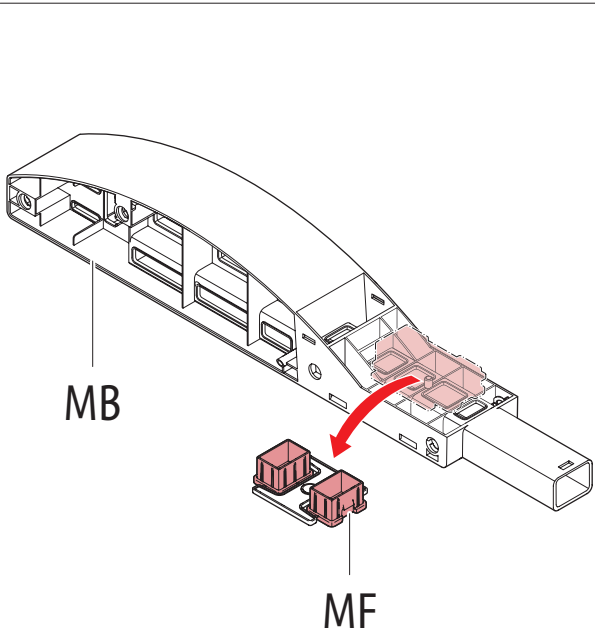

"CHICAGO SOFAS" V0.3 / 576058

ALLiBERT 

Ericssonstraat 17 | 5121 MK Rijen | The Netherlands | WWW.ALLIBERT-OUTDOOR.COM | info@jardin.nl

NEN 581		
✓	✓	✗

	 442171	 442171.442171	 442171.442171.442171
 <p>RS</p>	1x	1x	1x
 <p>LS</p>	1x	1x	1x
<p>*</p>  <p>BL BR TL</p> <p>TR FF (2x)</p>	1x	1x	1x
 <p>S</p>	1x	2x	3x
 <p>F</p>	1x	2x	3x

	 442171	 442171.442171	 442171.442171.442171
BC 	1x	2x	3x
B 	1x	2x	3x
** Y (14x)  Z 	1x	2x	3x
MS 	-	1x	2x
MB 	-	1x	2x
MF (2x) 	-	1x	2x

1

2

1x

2x

3x

4

5