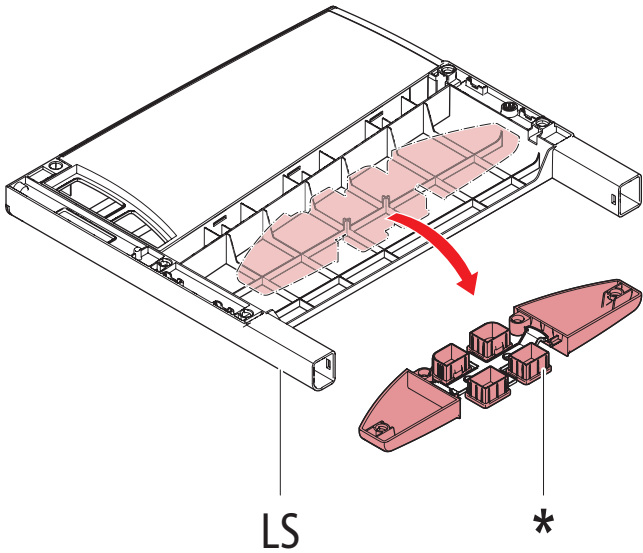

"CHICAGO SOFAS" V0.3 / 576058

ALLiBERT 

Ericssonstraat 17 | 5121 MK Rijen | The Netherlands | WWW.ALLIBERT-OUTDOOR.COM | info@jardin.nl

NEN 581		
✓	✓	✗

	 442171	 442171.442171	 442171.442171.442171
 <p>RS</p>	1x	1x	1x
 <p>LS</p>	1x	1x	1x
<p>*</p>  <p>BL BR TL</p> <p>TR FF (2x)</p>	1x	1x	1x
 <p>S</p>	1x	2x	3x
 <p>F</p>	1x	2x	3x

	 442171	 442171.442171	 442171.442171.442171
BC 	1x	2x	3x
B 	1x	2x	3x
** Y (14x)  Z 	1x	2x	3x
MS 	-	1x	2x
MB 	-	1x	2x
MF (2x) 	-	1x	2x

1

2

1x

2x

3x

4

5