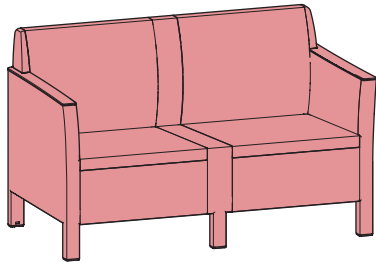

"CHICAGO SOFAS" V0.3 / 576058

ALLiBERT 

Ericssonstraat 17 | 5121 MK Rijen | The Netherlands | WWW.ALLIBERT-OUTDOOR.COM | info@jardin.nl

NEN 581		
✓	✓	✗

	 442171	 442171.442171	 442171.442171.442171
 <p>RS</p>	1x	1x	1x
 <p>LS</p>	1x	1x	1x
<p>*</p>  <p>BL BR TL</p> <p>TR FF (2x)</p>	1x	1x	1x
 <p>S</p>	1x	2x	3x
 <p>F</p>	1x	2x	3x

	 442171	 442171.442171	 442171.442171.442171
BC 	1x	2x	3x
B 	1x	2x	3x
** Y (14x)  Z 	1x	2x	3x
MS 	-	1x	2x
MB 	-	1x	2x
MF (2x) 	-	1x	2x

1

2

1x

2x

3x

4

5

6

7

15

8

8

9

10

13