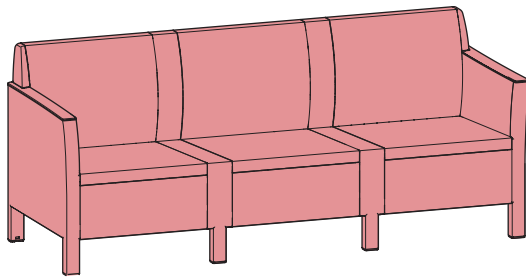

"CHICAGO SOFAS" V0.3 / 576058

ALLiBERT 

Ericssonstraat 17 | 5121 MK Rijen | The Netherlands | WWW.ALLIBERT-OUTDOOR.COM | info@jardin.nl

NEN 581		
✓	✓	✗

	 442171	 442171.442171	 442171.442171.442171
 <p>RS</p>	1x	1x	1x
 <p>LS</p>	1x	1x	1x
<p>*</p>  <p>BL BR TL</p> <p>TR FF (2x)</p>	1x	1x	1x
 <p>S</p>	1x	2x	3x
 <p>F</p>	1x	2x	3x

	 442171	 442171.442171	 442171.442171.442171
BC 	1x	2x	3x
B 	1x	2x	3x
** Y (14x)  Z 	1x	2x	3x
MS 	-	1x	2x
MB 	-	1x	2x
MF (2x) 	-	1x	2x

1

2

1x

2x

3x

4

5

6

7

15

8

8

9

10

13