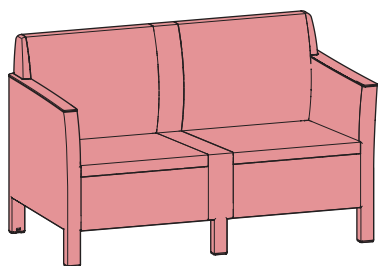

"CHICAGO SOFAS" V0.3 / 576058

ALLiBERT 

Ericssonstraat 17 | 5121 MK Rijen | The Netherlands | WWW.ALLIBERT-OUTDOOR.COM | info@jardin.nl

NEN 581		
✓	✓	✗

	 442171	 442171.442171	 442171.442171.442171
 <p>RS</p>	1x	1x	1x
 <p>LS</p>	1x	1x	1x
<p>*</p>  <p>BL BR TL</p> <p>TR FF (2x)</p>	1x	1x	1x
 <p>S</p>	1x	2x	3x
 <p>F</p>	1x	2x	3x

	 442171	 442171.442171	 442171.442171.442171
BC 	1x	2x	3x
B 	1x	2x	3x
** Y (14x)  Z 	1x	2x	3x
MS 	-	1x	2x
MB 	-	1x	2x
MF (2x) 	-	1x	2x

1

2

1x

2x

3x

4

5

6

7

15

8

8

9

10

13

14

15

2x 8 — 14

15

16

17

1x

18