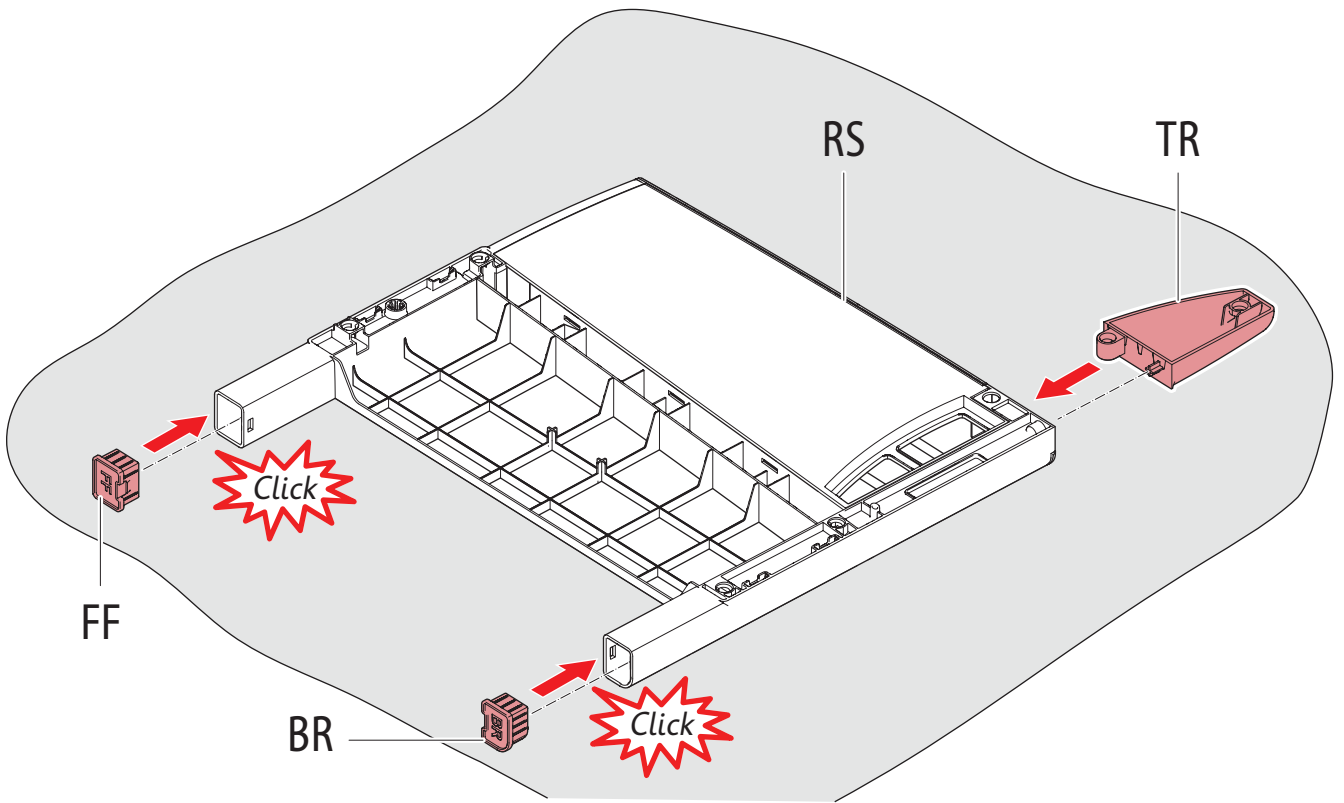

"CHICAGO SOFAS" V0.3 / 576058

ALLiBERT 

Ericssonstraat 17 | 5121 MK Rijen | The Netherlands | WWW.ALLIBERT-OUTDOOR.COM | info@jardin.nl

NEN 581		
✓	✓	✗

	 442171	 442171.442171	 442171.442171.442171
 <p>RS</p>	1x	1x	1x
 <p>LS</p>	1x	1x	1x
<p>*</p>  <p>BL BR TL</p> <p>TR FF (2x)</p>	1x	1x	1x
 <p>S</p>	1x	2x	3x
 <p>F</p>	1x	2x	3x

	 442171	 442171.442171	 442171.442171.442171
BC 	1x	2x	3x
B 	1x	2x	3x
** Y (14x)  Z 	1x	2x	3x
MS 	-	1x	2x
MB 	-	1x	2x
MF (2x) 	-	1x	2x

1

2

1x

2x

3x

4

5