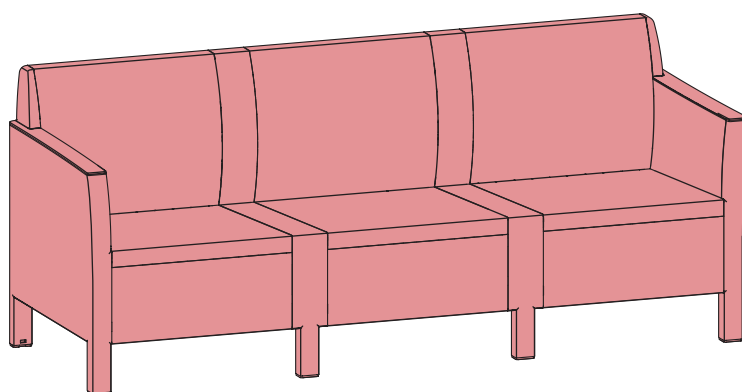

"CHICAGO SOFAS" V0.3 / 576058

ALLiBERT 

Ericssonstraat 17 | 5121 MK Rijen | The Netherlands | WWW.ALLIBERT-OUTDOOR.COM | info@jardin.nl

NEN 581		
✓	✓	✗

	 442171	 442171.442171	 442171.442171.442171
 <p>RS</p>	1x	1x	1x
 <p>LS</p>	1x	1x	1x
<p>*</p>  <p>BL BR TL</p> <p>TR FF (2x)</p>	1x	1x	1x
 <p>S</p>	1x	2x	3x
 <p>F</p>	1x	2x	3x

	 442171	 442171.442171	 442171.442171.442171
BC 	1x	2x	3x
B 	1x	2x	3x
** Y (14x)  Z 	1x	2x	3x
MS 	-	1x	2x
MB 	-	1x	2x
MF (2x) 	-	1x	2x

1

2

1x

2x

3x

4

5