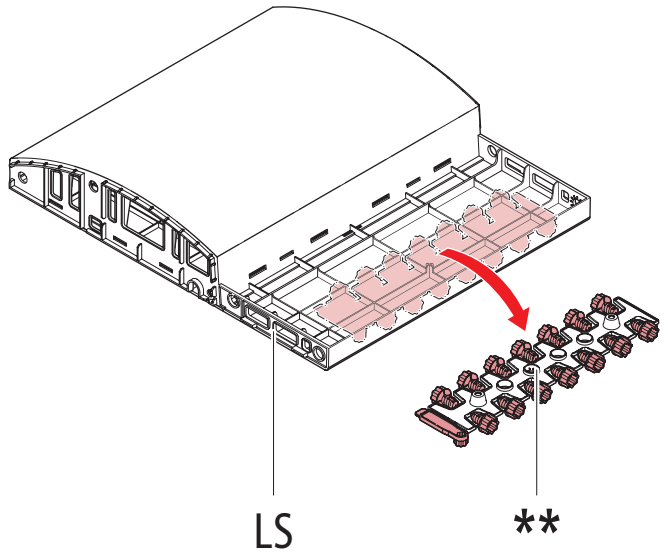

"CHICAGO SOFAS" V0.3 / 576058

ALLiBERT 

Ericssonstraat 17 | 5121 MK Rijen | The Netherlands | WWW.ALLIBERT-OUTDOOR.COM | info@jardin.nl

NEN 581		
✓	✓	✗

	 442171	 442171.442171	 442171.442171.442171
 <p>RS</p>	1x	1x	1x
 <p>LS</p>	1x	1x	1x
<p>*</p>  <p>BL BR TL</p> <p>TR FF (2x)</p>	1x	1x	1x
 <p>S</p>	1x	2x	3x
 <p>F</p>	1x	2x	3x

	 442171	 442171.442171	 442171.442171.442171
BC 	1x	2x	3x
B 	1x	2x	3x
** Y (14x)  Z 	1x	2x	3x
MS 	-	1x	2x
MB 	-	1x	2x
MF (2x) 	-	1x	2x

1

2

1x

2x

3x

4

5