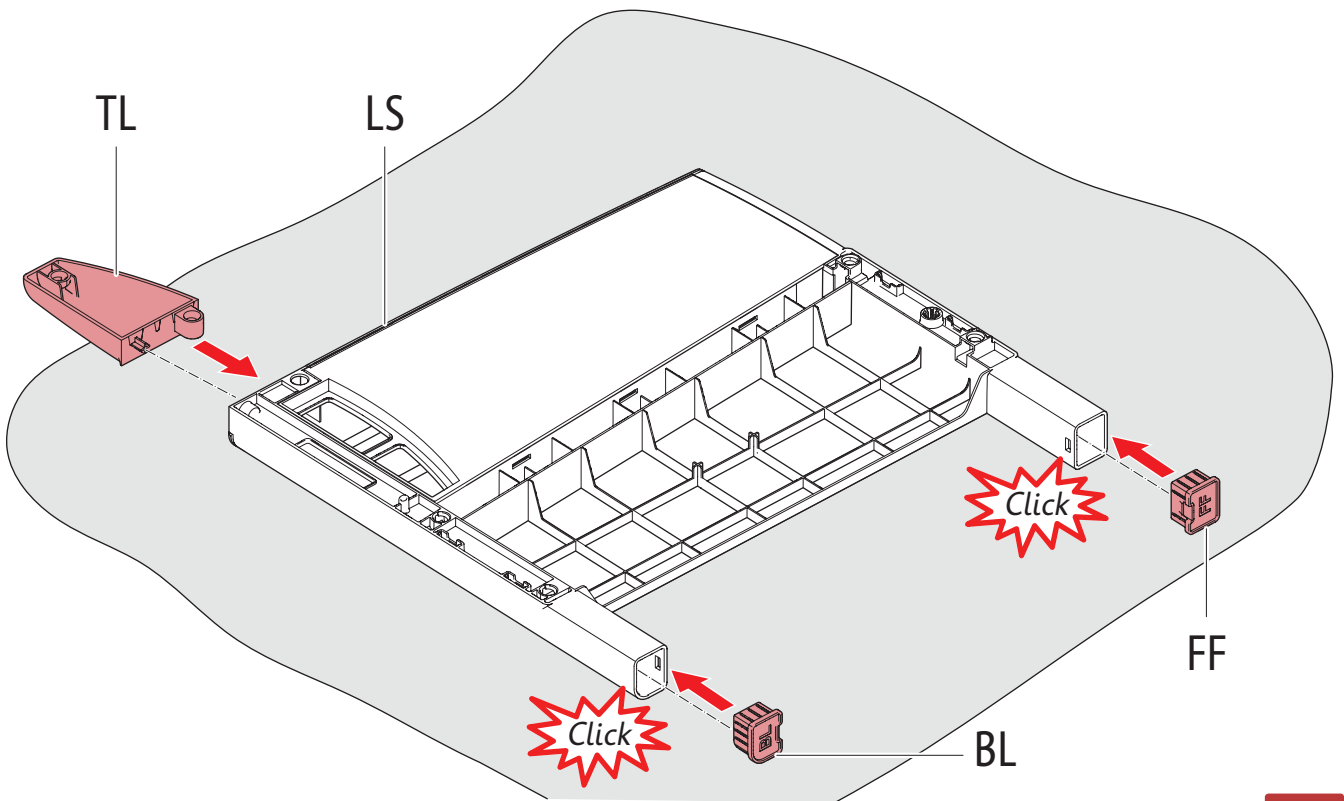

"CHICAGO SOFAS" V0.3 / 576058

ALLiBERT 

Ericssonstraat 17 | 5121 MK Rijen | The Netherlands | WWW.ALLIBERT-OUTDOOR.COM | info@jardin.nl

NEN 581		
✓	✓	✗

	 442171	 442171.442171	 442171.442171.442171
 <p>RS</p>	1x	1x	1x
 <p>LS</p>	1x	1x	1x
<p>*</p>  <p>BL BR TL</p> <p>TR FF (2x)</p>	1x	1x	1x
 <p>S</p>	1x	2x	3x
 <p>F</p>	1x	2x	3x

	 442171	 442171.442171	 442171.442171.442171
BC 	1x	2x	3x
B 	1x	2x	3x
** Y (14x)  Z 	1x	2x	3x
MS 	-	1x	2x
MB 	-	1x	2x
MF (2x) 	-	1x	2x

1

2

1x

2x

3x

4

5