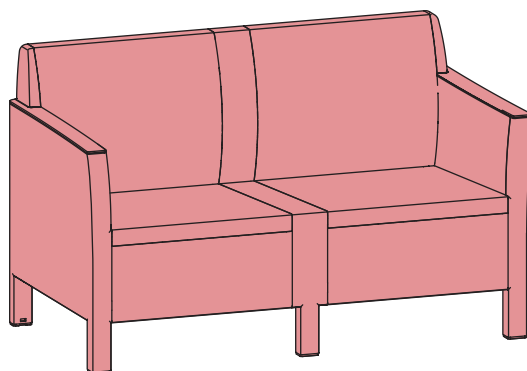

"CHICAGO SOFAS" V0.3 / 576058

ALLiBERT 

Ericssonstraat 17 | 5121 MK Rijen | The Netherlands | WWW.ALLIBERT-OUTDOOR.COM | info@jardin.nl

NEN 581		
✓	✓	✗

	 442171	 442171.442171	 442171.442171.442171
 <p>RS</p>	1x	1x	1x
 <p>LS</p>	1x	1x	1x
<p>*</p>  <p>BL BR TL</p> <p>TR FF (2x)</p>	1x	1x	1x
 <p>S</p>	1x	2x	3x
 <p>F</p>	1x	2x	3x

	 442171	 442171.442171	 442171.442171.442171
BC 	1x	2x	3x
B 	1x	2x	3x
** Y (14x)  Z 	1x	2x	3x
MS 	-	1x	2x
MB 	-	1x	2x
MF (2x) 	-	1x	2x

1

2

1x

2x

3x

4

5