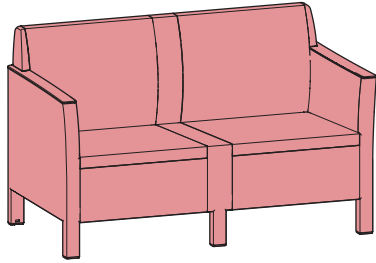

"CHICAGO SOFAS" V0.3 / 576058

ALLiBERT 

Ericssonstraat 17 | 5121 MK Rijen | The Netherlands | WWW.ALLIBERT-OUTDOOR.COM | info@jardin.nl

NEN 581		
✓	✓	✗

	 442171	 442171.442171	 442171.442171.442171
 <p>RS</p>	1x	1x	1x
 <p>LS</p>	1x	1x	1x
<p>*</p>  <p>BL BR TL</p> <p>TR FF (2x)</p>	1x	1x	1x
 <p>S</p>	1x	2x	3x
 <p>F</p>	1x	2x	3x

	 442171	 442171.442171	 442171.442171.442171
BC 	1x	2x	3x
B 	1x	2x	3x
** Y (14x)  Z 	1x	2x	3x
MS 	-	1x	2x
MB 	-	1x	2x
MF (2x) 	-	1x	2x

1

2

1x

2x

3x

4

5

6

7

15

8

8

9

10

13