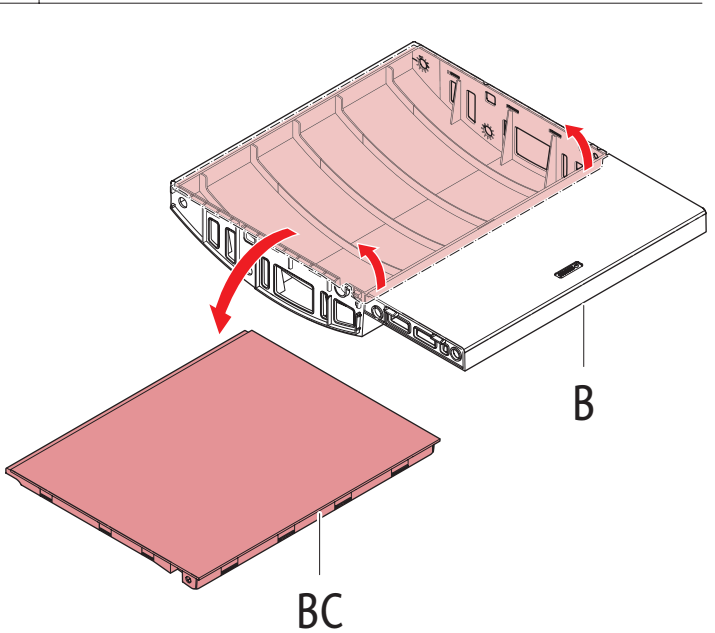

"CHICAGO SOFAS" V0.3 / 576058

ALLiBERT 

Ericssonstraat 17 | 5121 MK Rijen | The Netherlands | WWW.ALLIBERT-OUTDOOR.COM | info@jardin.nl

NEN 581		
✓	✓	✗

	 442171	 442171.442171	 442171.442171.442171
 <p>RS</p>	1x	1x	1x
 <p>LS</p>	1x	1x	1x
<p>*</p>  <p>BL BR TL</p> <p>TR FF (2x)</p>	1x	1x	1x
 <p>S</p>	1x	2x	3x
 <p>F</p>	1x	2x	3x

	 442171	 442171.442171	 442171.442171.442171
BC 	1x	2x	3x
B 	1x	2x	3x
** Y (14x)  Z 	1x	2x	3x
MS 	-	1x	2x
MB 	-	1x	2x
MF (2x) 	-	1x	2x

1

2

1x

2x

3x

4

5