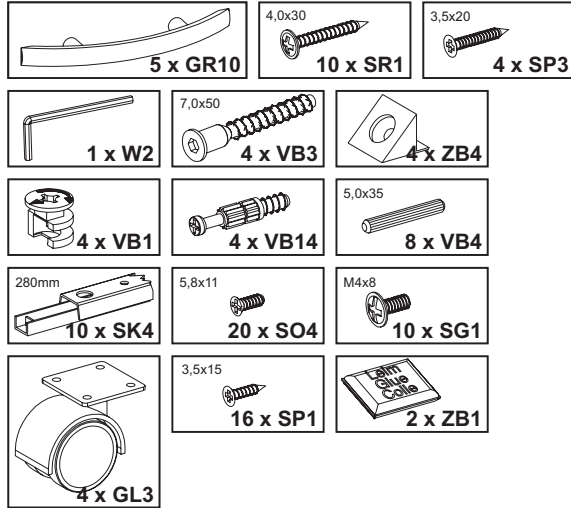

Montageanleitung Assembly instructions Notice de montage Istruzioni di montaggio Instrucciones de montaje

FREDDY Art.-Nr. 336-001

Beschläge / Fittings / Ferrures pour meubles /
Ferrature / Herrajes

Cleaning information!