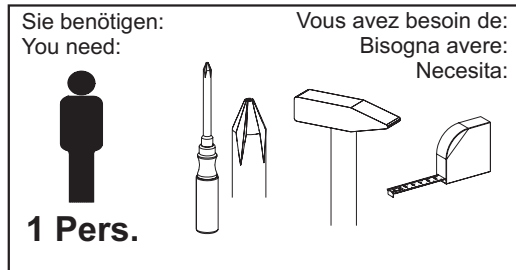

Montageanleitung Assembly instructions Notice de montage Istruzioni di montaggio Instrucciones de montaje

FREDDY Art.-Nr. 336-001

Beschläge / Fittings / Ferrures pour meubles /
Ferrature / Herrajes

Cleaning information!