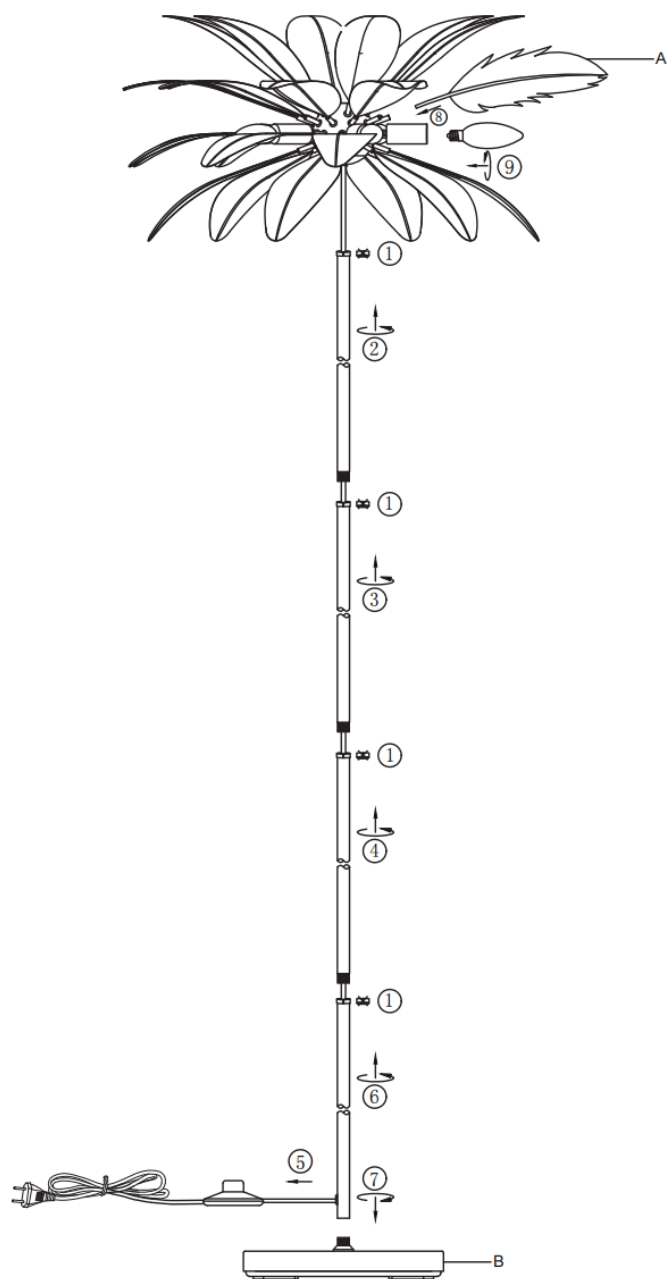

47070126-02

47070126-04

spare parts		
code	part	item no.
A	x 32	47070126/02 47070126/04
B	x 1	47070126/04 47070126/03

MX Logistika SL, spol. s. r. o., Rožňavská 32,
82104 Pozsony II - Ružinov, Szlovákia

EU adóazonosító szám: SK2022467568

www.moebelix.com

info@moebelix.at