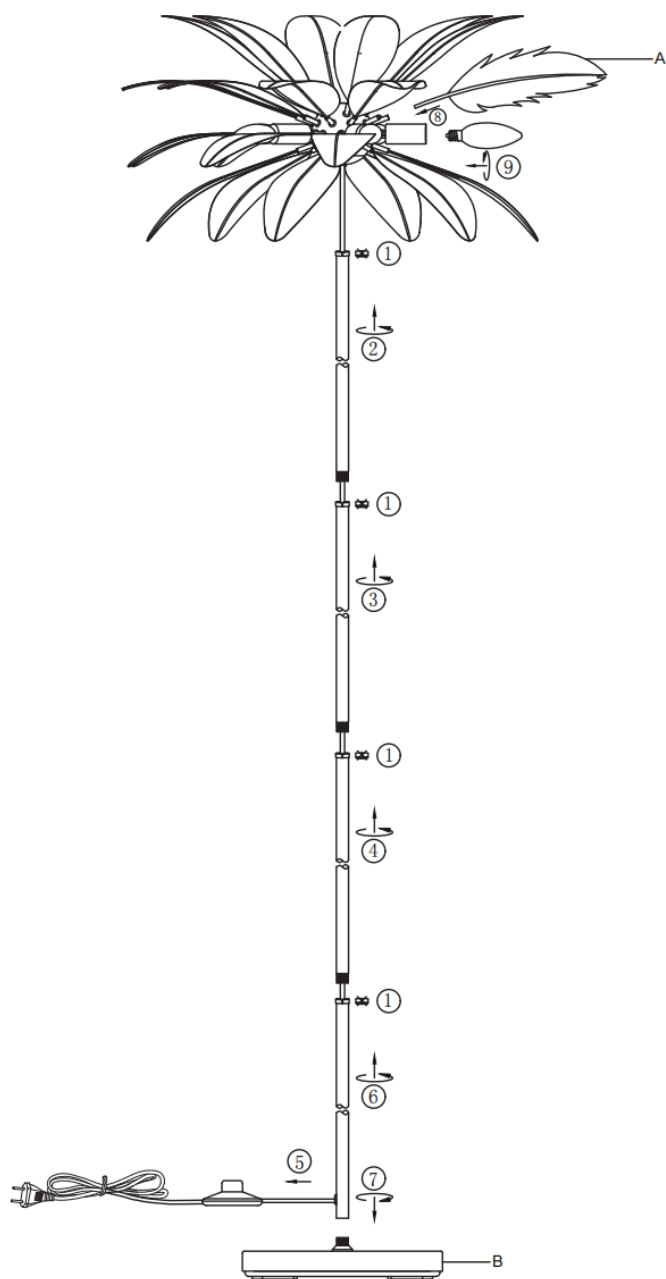

47070126-02

47070126-04

spare parts		
code	part	item no.
A	x 32	47070126/02 47070126/04
B	x 1	47070126/04 47070126/03

MX Logistika SL, spol. s. r. o., Rožňavská 32
82104 Bratislava II – Ružinov, Slovakia.

UID-Nr.: SK2022467568

www.moebelix.com

info@moebelix.at