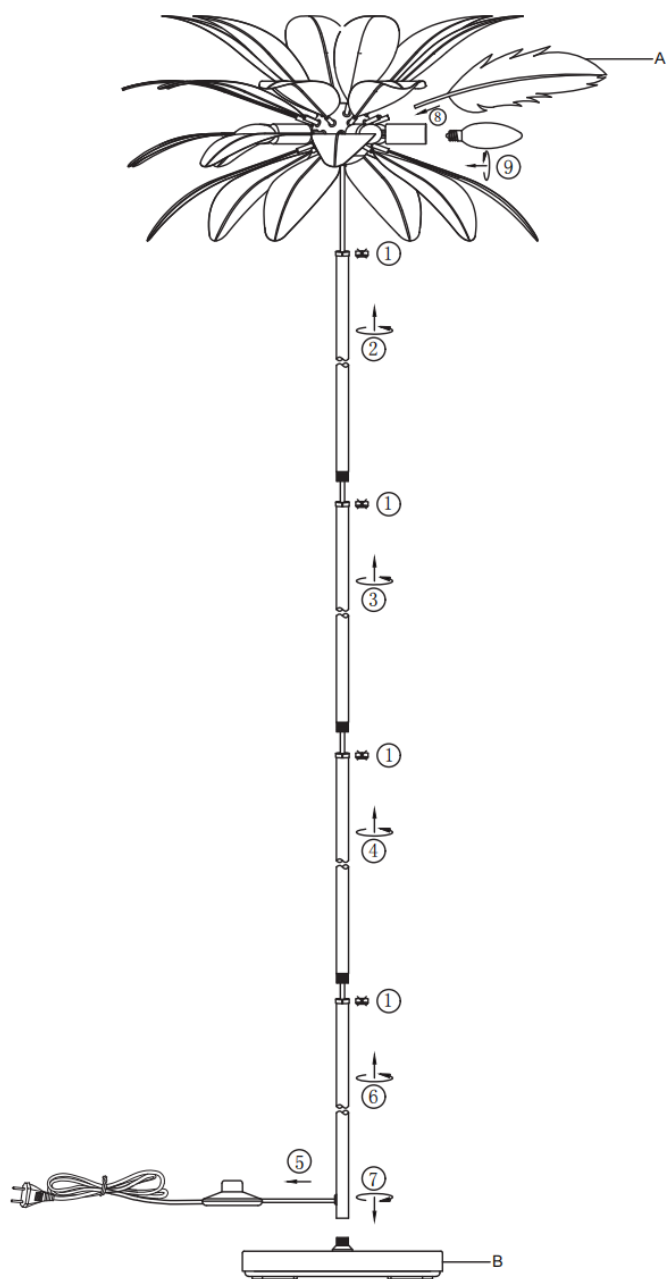

47070126-02

47070126-04

spare parts		
code	part	item no.
A	x 32	47070126/02 47070126/04
B	x 1	47070126/04 47070126/03

MX Logistika SL, spol. s. r. o., Rožňavská 32
82104 Bratislava II – Ružinov, Slovakia.

Partita IVA: SK2022467568

www.moebelix.com

info@moebelix.at