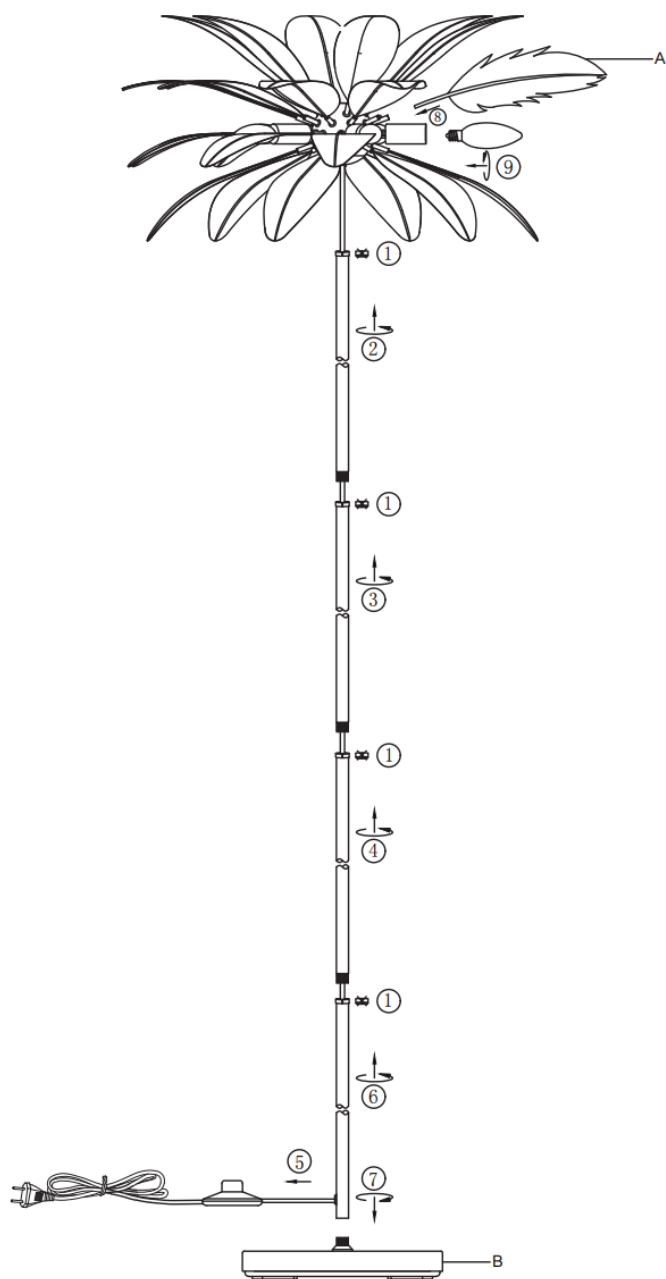

47070126-02

47070126-04

spare parts		
code	part	item no.
A	x 32	47070126/02 47070126/04
B	x 1	47070126/04 47070126/03

MX Logistika SL, spol. s. r. o., Rožňavská 32

82104 Bratislava II – Ružinov, Slovakia (Братислава II - Ружинов, Словакия).

ИН по ЗДДС (UID-Nr.): SK2022467568

www.moebelix.com

info@moebelix.at