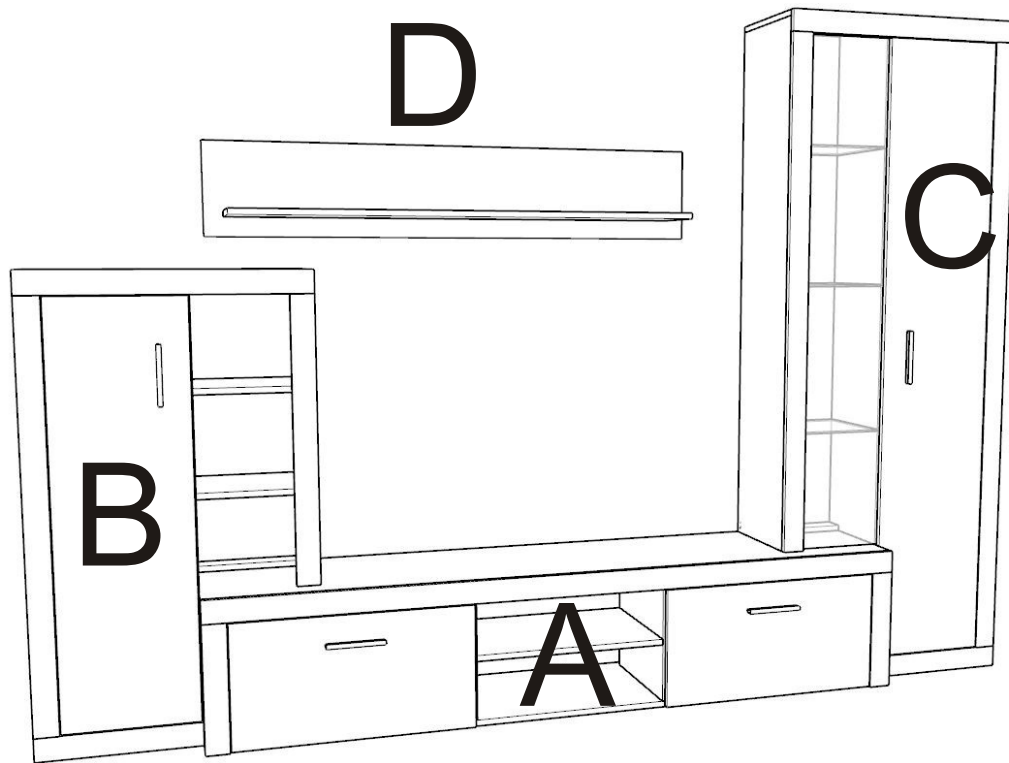

TUNA 2 ANBAUWAND

89-185-Q2

1/44

wyprodukowano dla / made for / produziert für
BEGA GRUPPE
producent: **MEBLE OKMED POLAND**

H3 x1

 ZUX4 ZU1X4		 4x13	 ZDR X7 ZDR1 X7		 7x50	 7x70							
W4	X22	W6	X14	SS8	X14	K1	X26	K1	X8				
 minieuro4x13		 4x20											
ME1	X4	ZRM1	X2	W6	X14	SS8	X14	KRW1	X2	KRL1	X2	KS1	X2
 3,5x16		 3,5x27		 4x16		 3x16							
W11	X4	U26	X4	WU	X8	TS1	X4	W12	X4	S1	X30	W1	X18
		 GLUE	 8x60	 8x35									
PL1	X12	PP	X32	KSK1	x1	KD2	X18	KD1	X58	SG15	X2	OS1	X8
			 15x12,5	 L-86									
KK1	x1	ZM1	X66	ZM1B	X62	ZM1A	X66	TPP3	X2				