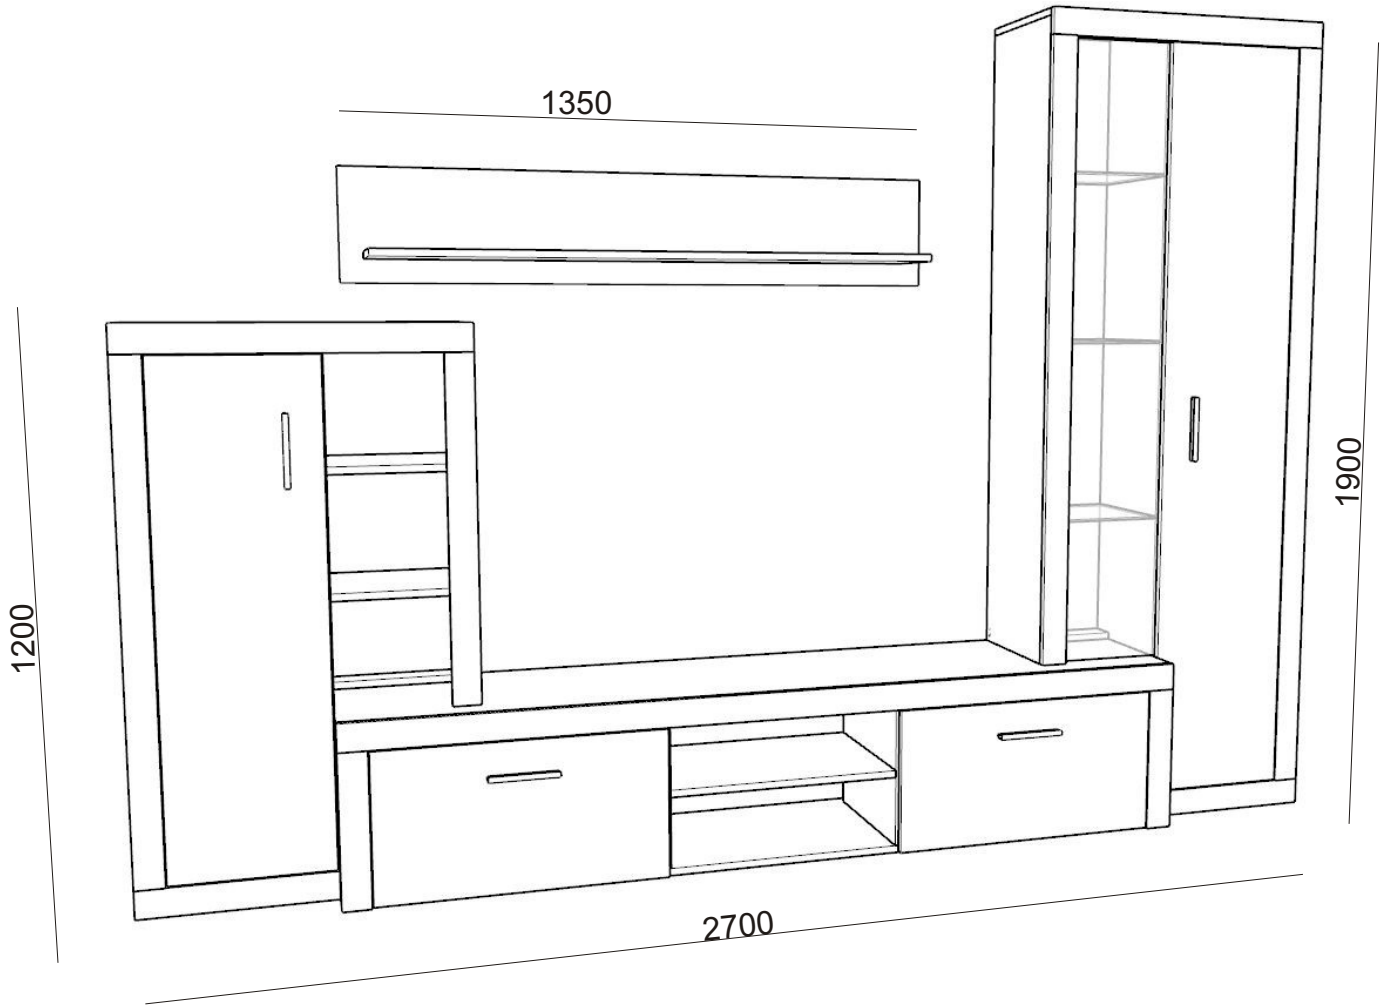

TUNA 2 ANBAUWAND

89-185-Q2

1/44

wyprodukowano dla / made for / produziert für
BEGA GRUPPE
producent: **MEBLE OKMED POLAND**

H3 x1

 ZUX4 ZU1X4		 4x13	 ZDR X7 ZDR1 X7		 7x50	 7x70							
W4	X22	W6	X14	SS8	X14	K1	X26	K1	X8				
 minieuro4x13		 4x20											
ME1	X4	ZRM1	X2	W6	X14	SS8	X14	KRW1	X2	KRL1	X2	KS1	X2
 3,5x16		 3,5x27		 4x16		 3x16							
W11	X4	U26	X4	WU	X8	TS1	X4	W12	X4	S1	X30	W1	X18
		 GLUE	 8x60	 8x35									
PL1	X12	PP	X32	KSK1	x1	KD2	X18	KD1	X58	SG15	X2	OS1	X8
			 15x12,5	 L-86									
KK1	x1	ZM1	X66	ZM1B	X62	ZM1A	X66	TPP3	X2				