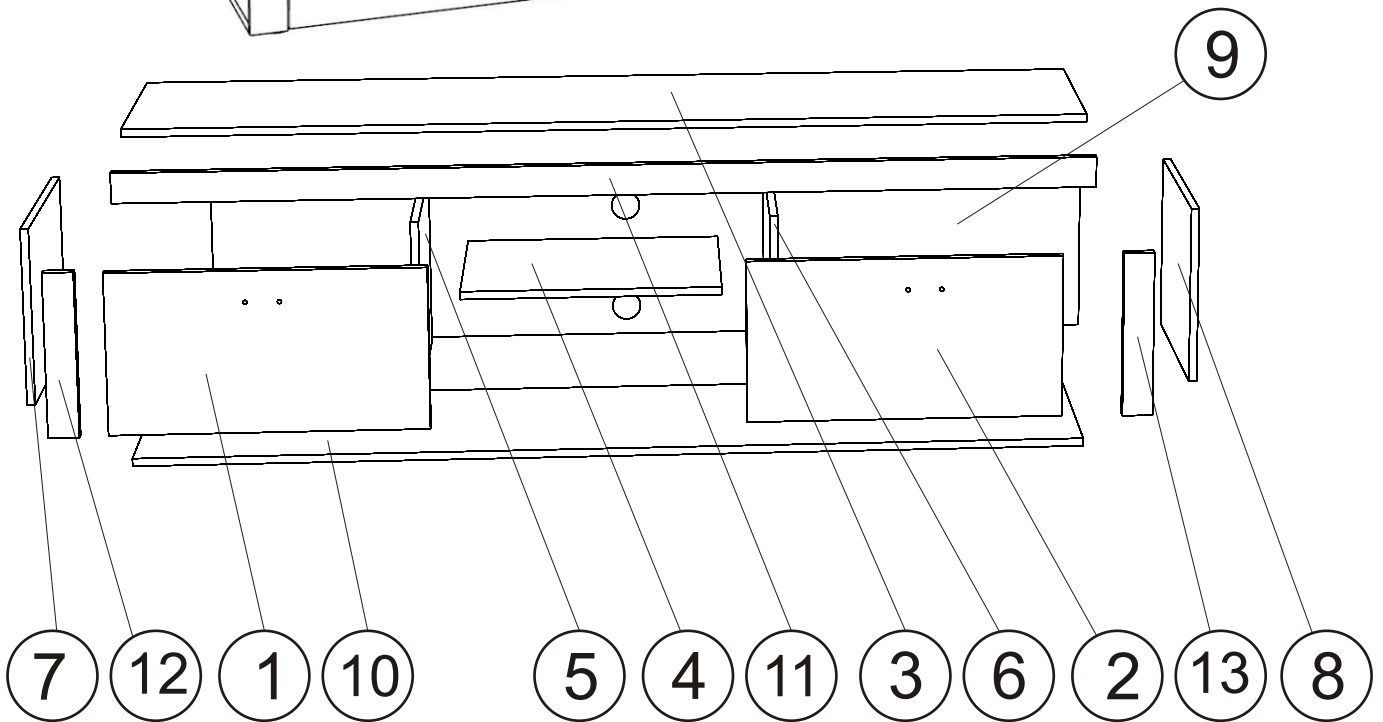

A

1/4	①	16x620x326	1
	②	16x620x326	1

2/4	③	16x1900x384	1
	④	16x519x359	1
	⑤	16x359x359	1
	⑥	16x359x359	1
	⑦	16x359x384	1
	⑧	16x359x384	1
	⑨	3x1884x375	1
	⑩	16x1900x384	1
	⑪	16x1900x60	1
	⑫	16x331x60	1
	⑬	16x331x60	1