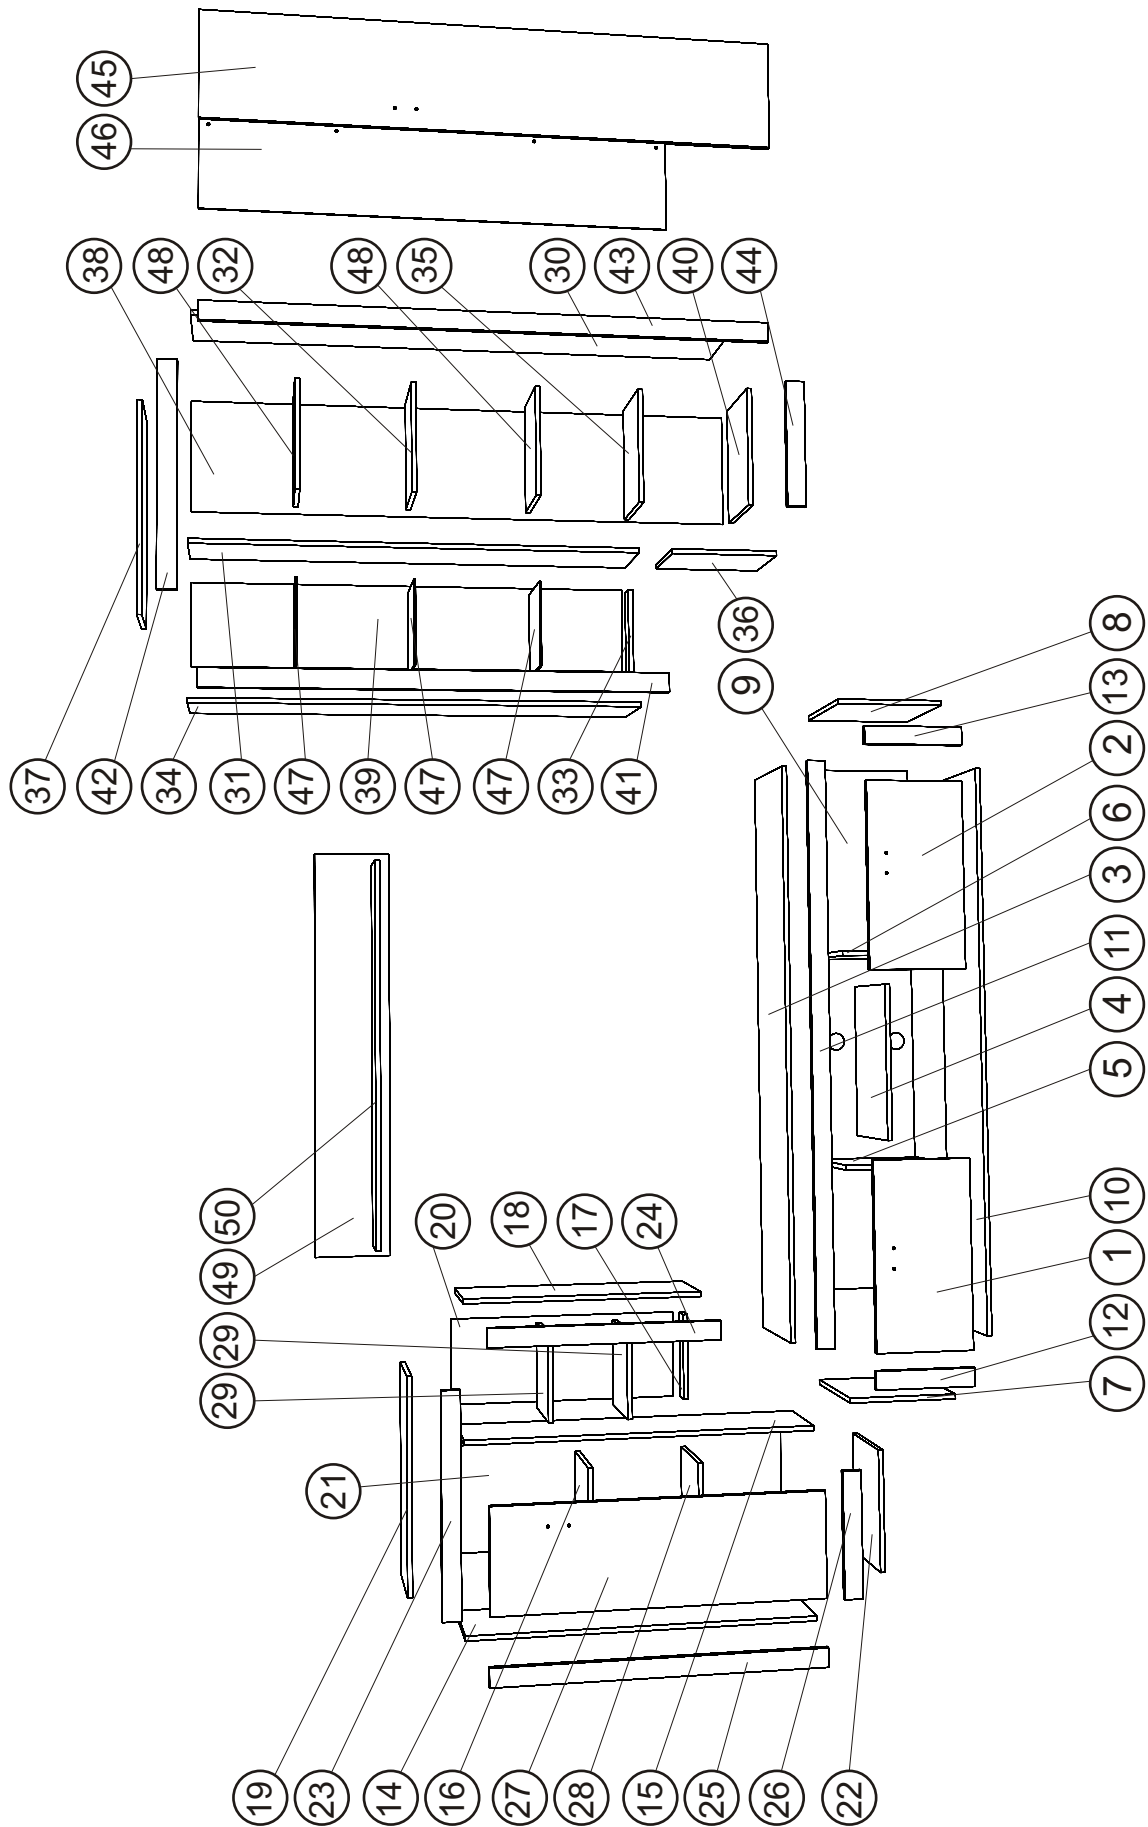

TUNA 2 ANBAUWAND

89-185-Q2

1/44

wyprodukowano dla / made for / produziert für
BEGA GRUPPE
producent: **MEBLE OKMED POLAND**

H3 x1

 ZUX4 ZU1X4		 4x13	 ZDR X7 ZDR1 X7		 7x50	 7x70							
W4	X22	W6	X14	SS8	X14	K1	X26	K1	X8				
 minieuro4x13		 4x20											
ME1	X4	ZRM1	X2	W6	X14	SS8	X14	KRW1	X2	KRL1	X2	KS1	X2
 3,5x16		 3,5x27		 4x16		 3x16							
W11	X4	U26	X4	WU	X8	TS1	X4	W12	X4	S1	X30	W1	X18
		 GLUE	 8x60	 8x35									
PL1	X12	PP	X32	KSK1	x1	KD2	X18	KD1	X58	SG15	X2	OS1	X8
			 15x12,5	 L-86									
KK1	x1	ZM1	X66	ZM1B	X62	ZM1A	X66	TPP3	X2				

1/4	①	16x620x326	1
	②	16x620x326	1
1/4	③②	16x365x280	1
	③③	16x286x60	1
	③⑤	16x328x286	1
	③⑥	16x359x286	1
	③⑦	16x700x304	1
	④①	16x398x304	1
	④②	16x701x60	1
	④④	16x399x60	1
	④⑧	16x365x270	2
	1/4	①⑥	16x365x286
①⑦		16x286x60	1
①⑨		16x700x304	1
②②		16x398x304	1
②③		16x701x60	1
②⑥		16x399x60	1
②⑧		16x365x270	1
②⑨		16x286x286	2

3/4	⑮	16x1160x304	1
	⑱	16x785x304	1
	⑳	3x1176x382	1
	㉔	16x741x60	1
	㉕	16x1072x60	1
	㉗	16x1066x332	1
3/4	⑳	16x1860x304	1
	㉟	3x1876x382	1
	㉓	16x1772x60	1
	㉖	16x1766x332	1

2/4	③	16x1900x384	1
	④	16x519x359	1
	⑤	16x359x359	1
	⑥	16x359x359	1
	⑦	16x359x384	1
	⑧	16x359x384	1
	⑨	3x1884x375	1
	⑩	16x1900x384	1
	⑪	16x1900x60	1
	⑫	16x331x60	1
	⑬	16x331x60	1