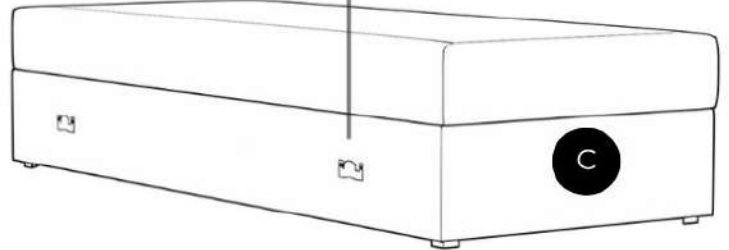

# Boxbett 1 Paris

Article number 004R0001

Part number	Package
A, E, F	1/3
B	2/3
C	3/3
D	3/3

M6X70	Quantity	Symbol	Length
	X8	E	7,2 cm
	X8	F	1,3 cm

# Boxbett 1 Paris

1.

2.

3.

4.