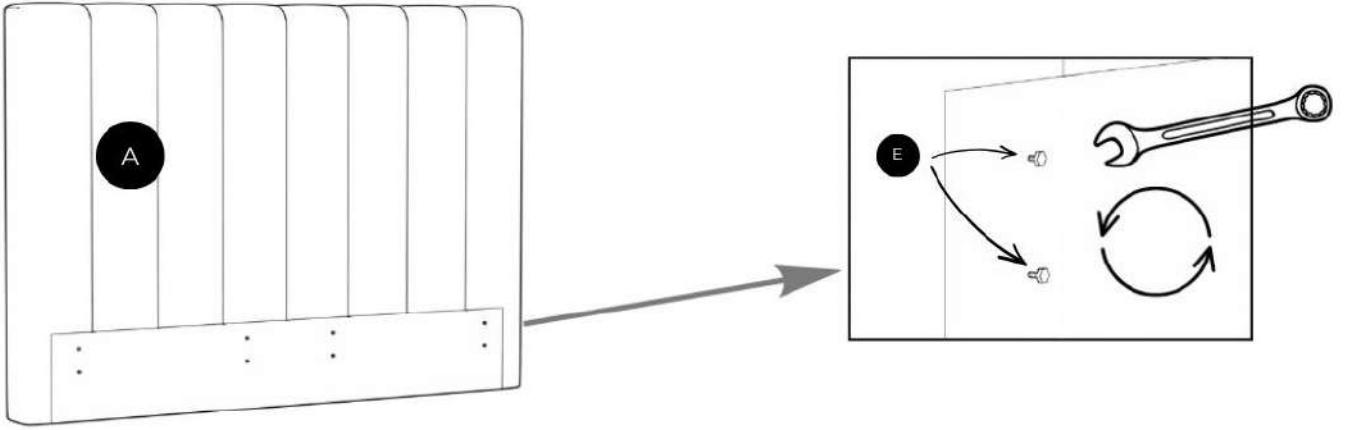

# Boxbett 1 Paris

Article number 004R0001

Part number	Package
A, E, F	1/3
B	2/3
C	3/3
D	3/3

M6X70	Quantity	Symbol	Length
	X8	E	7,2 cm
	X8	F	1,3 cm

# Boxbett 1 Paris

1.

2.

3.

4.