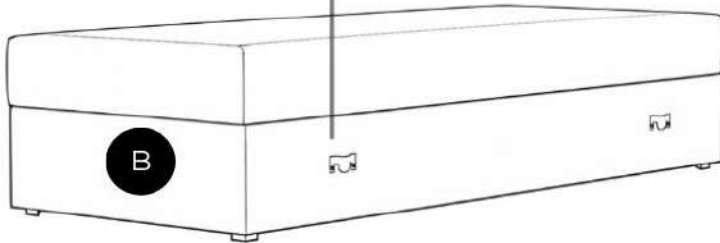

# Boxbett 1 Paris

Article number 004R0001

Part number	Package
A, E, F	1/3
B	2/3
C	3/3
D	3/3

M6X70	Quantity	Symbol	Length
	X8	E	7,2 cm
	X8	F	1,3 cm

# Boxbett 1 Paris

1.

2.

3.

4.