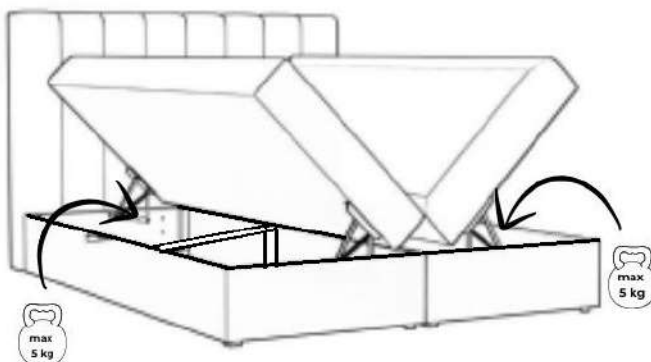

# Boxbett 1 Paris

Article number 004R0001

Part number	Package
A, E, F	1/3
B	2/3
C	3/3
D	3/3

M6X70	Quantity	Symbol	Length
	X8	E	7,2 cm
	X8	F	1,3 cm

# Boxbett 1 Paris

1.

2.

3.

4.