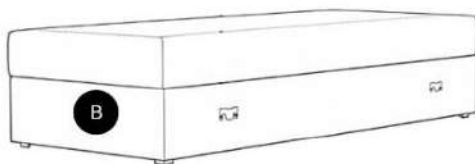

# Boxbett 1 Paris

Article number 004R0001

Part number	Package
A, E, F	1/3
B	2/3
C	3/3
D	3/3

M6X70	Quantity	Symbol	Length
	X8	E	7,2 cm
	X8	F	1,3 cm

# Boxbett 1 Paris

1.

2.

3.

4.