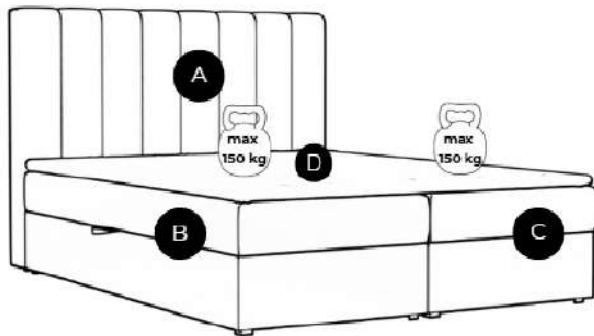

# Boxbett 1 Paris

Article number 004R0001

Part number	Package
A, E, F	1/3
B	2/3
C	3/3
D	3/3

M6X70	Quantity	Symbol	Length
	X8	E	7,2 cm
	X8	F	1,3 cm

# Boxbett 1 Paris

1.

2.

3.

4.