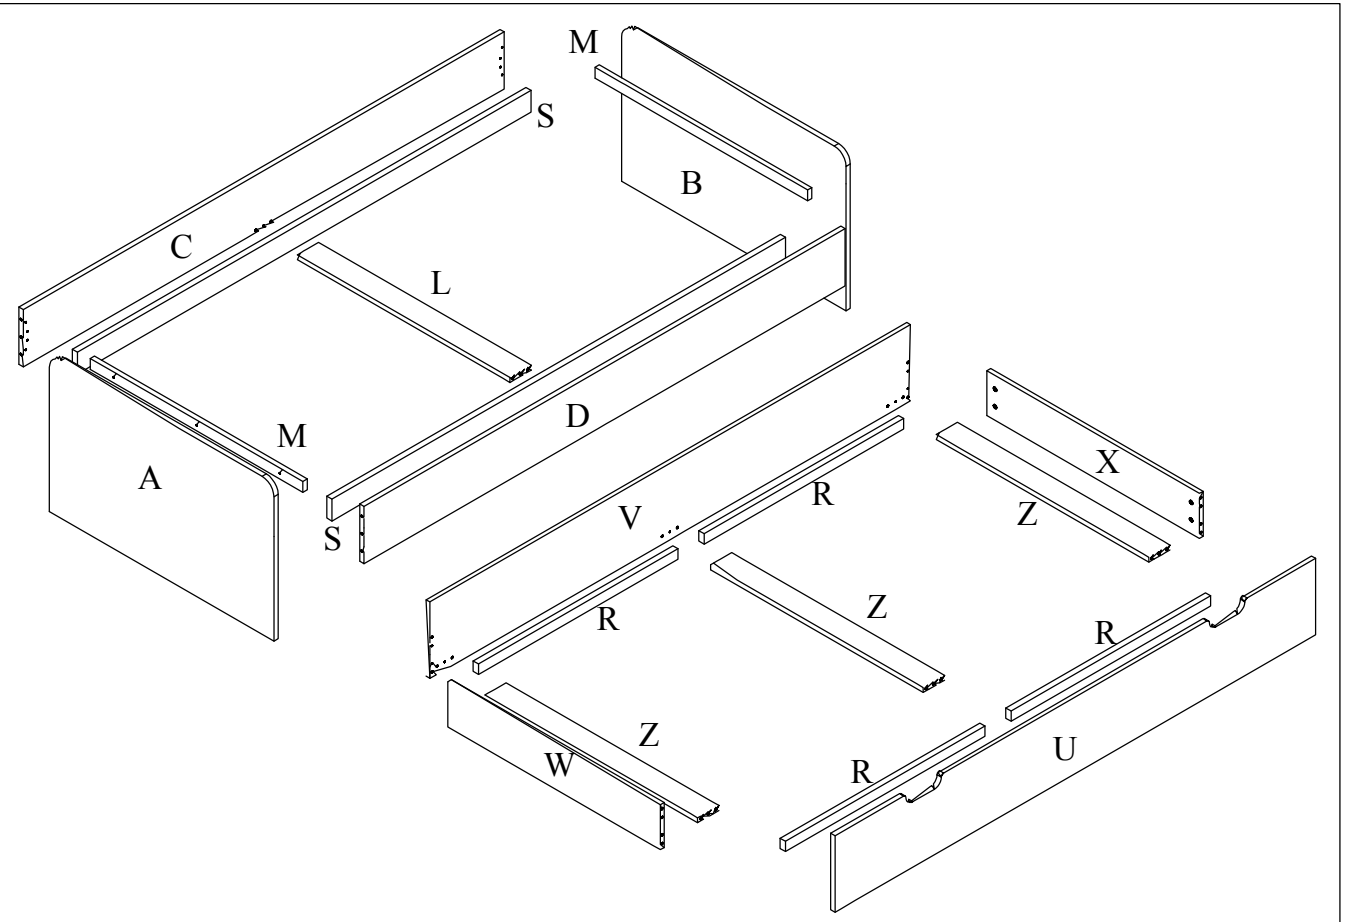

LUTZ 19  
MAXI

**COLLI 1/2**                      **2095 x 285 x 96**

V	ČELO Z.	2032	x	280	1	KS
U	ČELO P.	2032	x	280	1	KS
C+D+S	BOK+VLYS	2036	x	210	2	KS

**COLLI 2/2**                      **1010 x 585 x 74**

A+B	ČELO	950	x	580	2	KS
W+X	BOK	900	x	165	2	KS
L+Z	VLYS	900	x	90	4	KS

0013K	1x	0001K	36x	0018K	16x	0019K	16x	0002K	4x
		8x40							

0012V	6x	0003V	8x	0032K	6x	0054K	8x	0065K	6x
4x30		3x16							

0018V	12x	0038K	32x	0041K	4x	0006V	12x
3,5x16						4x16	

1.)

0002K	4x	0003V	8x
		3x16	

2.)

0032K	6x

0012V	6x
4x30	

3.)

0038K	16x	0041K	4x

7.)

0001K	20x
	
8x40	

8.)

0019K	14x
	

9.)

0018K	10x
	

10.)

0018V	12x
	
3,5x16	

0065K	6x
