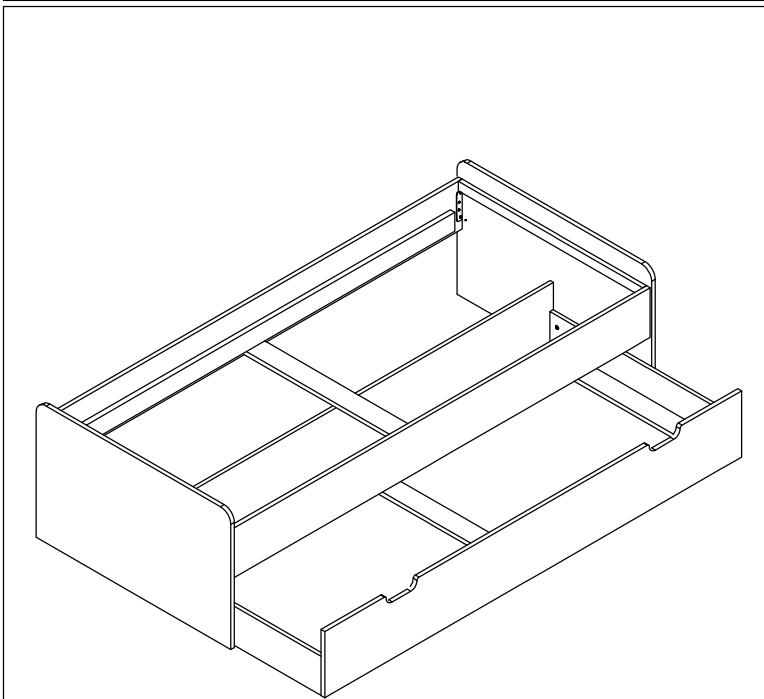

LUTZ 19  
MAXI

**COLLI 1/2**                      **2095 x 285 x 96**

V	ČELO Z.	2032	x	280	1	KS
U	ČELO P.	2032	x	280	1	KS
C+D+S	BOK+VLYS	2036	x	210	2	KS

**COLLI 2/2**                      **1010 x 585 x 74**

A+B	ČELO	950	x	580	2	KS
W+X	BOK	900	x	165	2	KS
L+Z	VLYS	900	x	90	4	KS

0013K	1x	0001K	36x	0018K	16x	0019K	16x	0002K	4x
		8x40							

0012V	6x	0003V	8x	0032K	6x	0054K	8x	0065K	6x
4x30		3x16							

0018V	12x	0038K	32x	0041K	4x	0006V	12x
3,5x16						4x16	