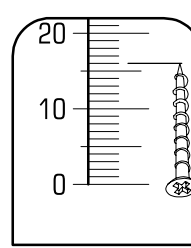

ORLANDO 1

Art.-Nr.

15 550184/01

	660
	1160-1260
	610
	mm

1/2

v 0

04-2024

A		1PC
B		1PC
C		1PC
D		1PAIR

E		1PC
F		5PCS
G		1PC
H		1PC

I		M6x25mm	2PCS
J		M6x40mm	6PCS
K		M6x35mm	4PCS
M		M8x20mm	3PCS
N			1PC
BB		BRAKE	1PC

2/2 ORLANDO 1

1.

2.

3.

4.

5.