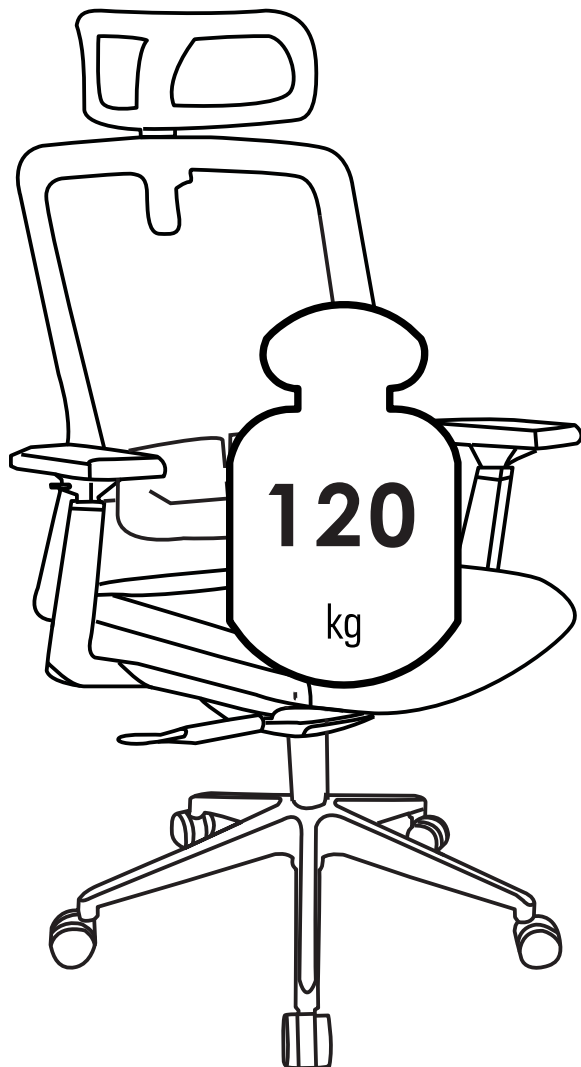

ORLANDO 1

Art.-Nr.

15 550184/01

	660
	1160-1260
	610
	mm

1/2

v 0

04-2024

A		1PC
B		1PC
C		1PC
D		1PAIR

E		1PC
F		5PCS
G		1PC
H		1PC

I		M6x25mm	2PCS
J		M6x40mm	6PCS
K		M6x35mm	4PCS
M		M8x20mm	3PCS
N			1PC
BB		BRAKE	1PC

2/2 ORLANDO 1

1.

2.

3.

4.

5.