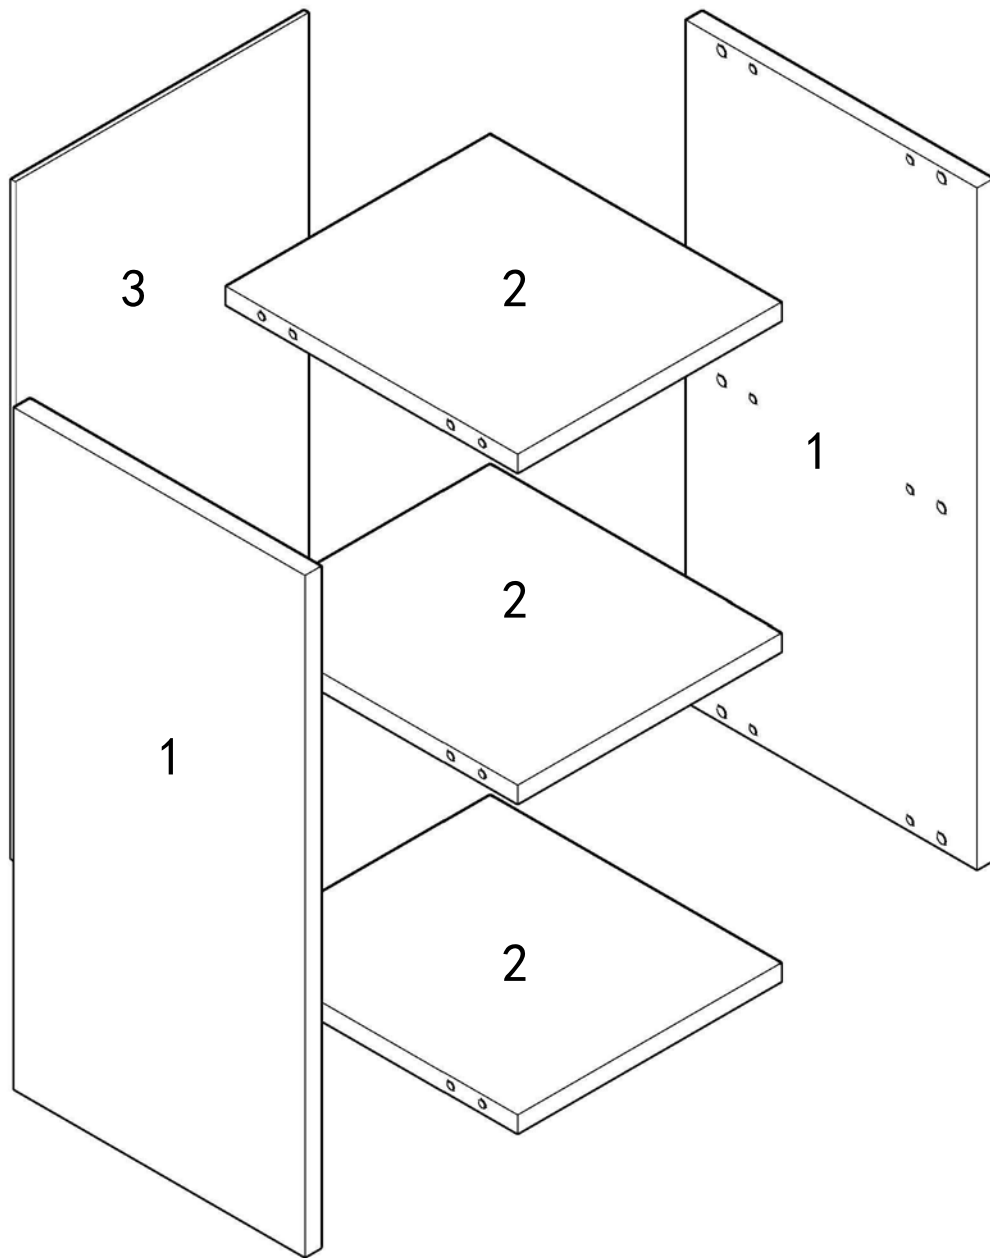

A	12pcs		
B	12pcs		
C	12pcs		
D	4pcs		
E	16pcs		

WL5.175 - WL5.179
WOHNLING[®]
Möbel zum Wohlfühlen

1	600*296*16mm	2pcs
2	268*296*16mm	3pcs
3	598*298*3mm	1pcs

1

2

3