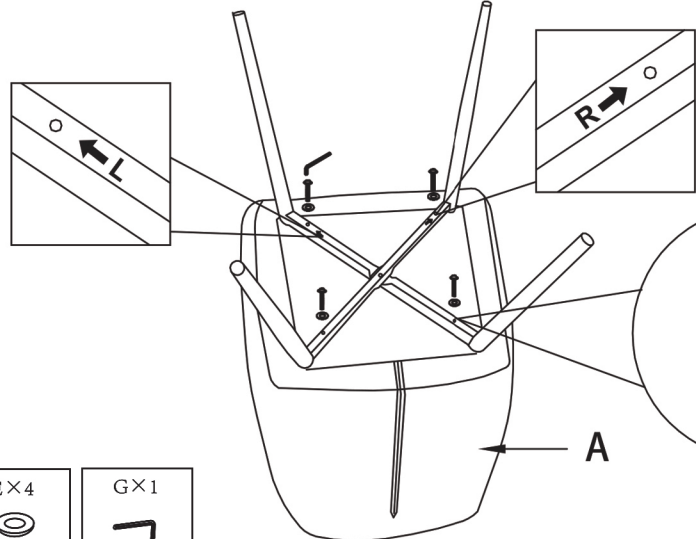

07580237/01  
HARDY

XXXLutzKG  
Römerstraße 39,  
AT-4600Wels, Austria

**möma**

10min

120kg

1.

- B×1
- C×1
- E×1  
6×18×2mm
- F×1  
6×25mm
- G×1  
5mm

2.

- A×1
- D×4  
6×45mm
- E×4  
6×18×2mm
- G×1  
5mm

3.