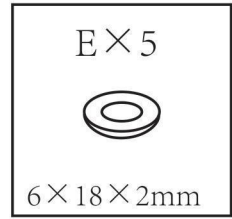

07580237/01  
HARDY

XXXLutzKG  
Römerstraße 39,  
AT-4600Wels, Austria

**möma**

10min

120kg

1.

- B×1
- C×1
- E×1  
6×18×2mm
- F×1  
6×25mm
- G×1  
5mm

2.

- A×1
- D×4  
6×45mm
- E×4  
6×18×2mm
- G×1  
5mm

3.