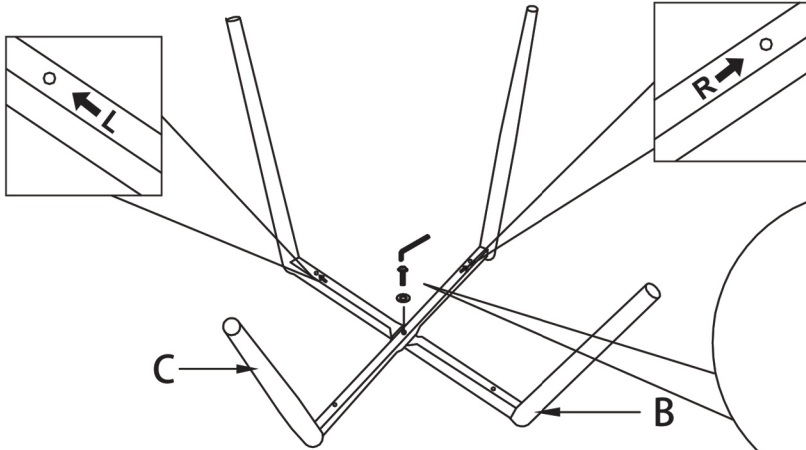

07580237/01  
HARDY

XXXLutzKG  
Römerstraße 39,  
AT-4600Wels, Austria

**möma**

10min

120kg

1.

- B×1
- C×1
- E×1  
6×18×2mm
- F×1  
6×25mm
- G×1  
5mm

2.

- A×1
- D×4  
6×45mm
- E×4  
6×18×2mm
- G×1  
5mm

3.