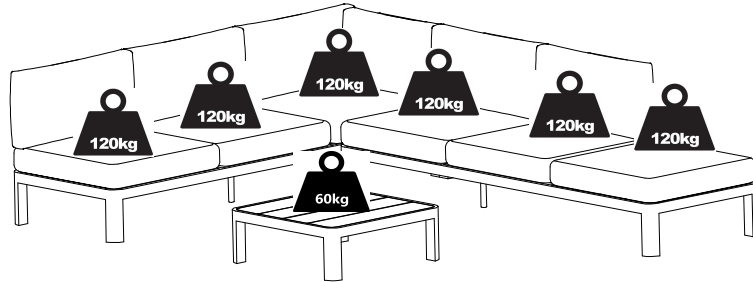

00360008-01

BELDANO

MX Logistika SL, spol.s.r.o.
ROZNAVSKA 32, SK-82104
BRATISLAVA Slovakia

A  2x	B  6x	C  1x	D  1x
E  2x	F  6x	G  5x	H  1x
I  M6*20mm 4x	J  4x	K  4x	L  1x
M  2x			

1

K:2x
I:2x
J:2x

2

3

4

K:2x
I:2x
J:2x

5

6

7

8

9