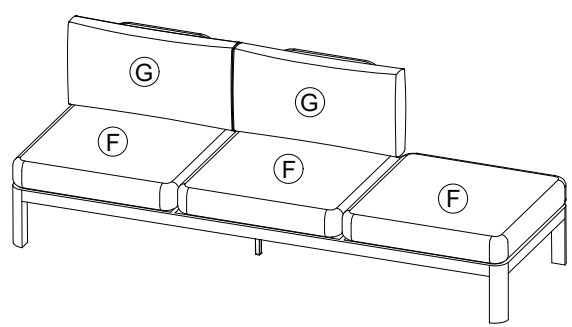

00360008-01

BELDANO

MX Logistika SL, spol.s.r.o.
ROZNAVSKA 32, SK-82104
BRATISLAVA Slovakia

A  2x	B  6x	C  1x	D  1x
E  2x	F  6x	G  5x	H  1x
I  M6*20mm 4x	J  4x	K  4x	L  1x
M  2x			

1

K:2x
I:2x
J:2x

2

3

4

K:2x
I:2x
J:2x

5

6

7

8

9