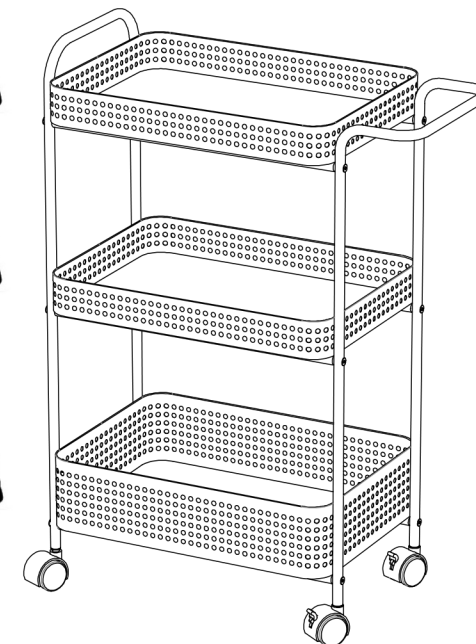

I x 1

1

2

3

06400063-01

"BADI"

MX Logistika SL, spol.s.r.o.
ROZNAVSKA 32, 2-Ruzinov
SK-82104 BRATISLAVA, Slovakia
E-Mail: info@moebelix.at