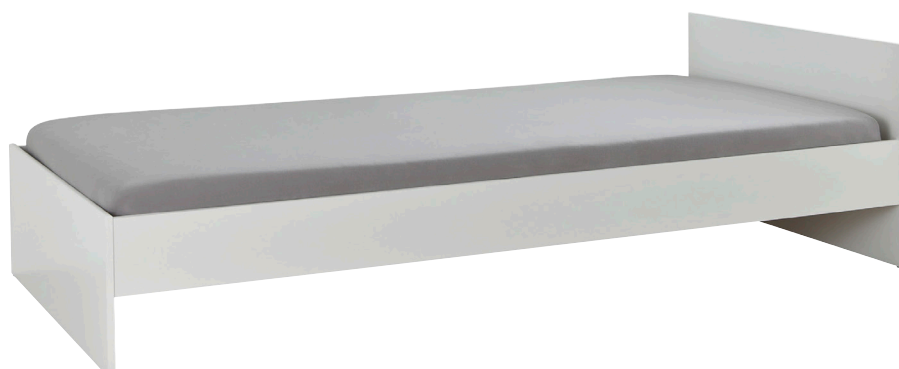

Postel „Mili“

skladem ve 2 dekorech

dekor bílá
plocha lůžka 90/200 cm,
Š/V/D: cca 94/70,5/204 cm,
(05280041/02)

dekor dub Sonoma
plocha lůžka 90/200 cm,
Š/V/D: cca 94/70,5/204 cm,
(05280041/01)