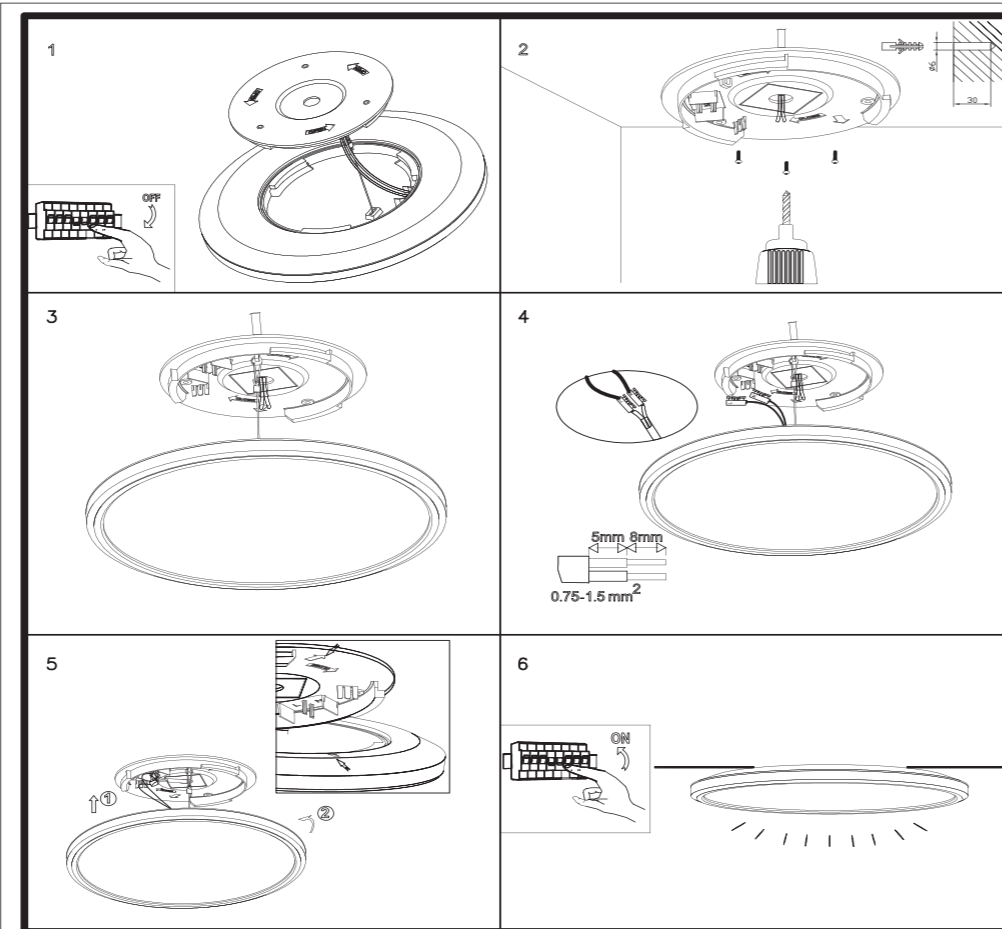

A4单面

Luca
BESSONI

81811084

Battery: 2xAAA 1.5V(excl.)

DE: Dieses Produkt enthält eine Lichtquelle der Energieeffizienzklasse: F

HU: A termék a következő energiaosztályba tartozó fényforrást tartalmaz:F

BG: Този продукт съдържа източник на светлина с клас на енергийна ефективност:F