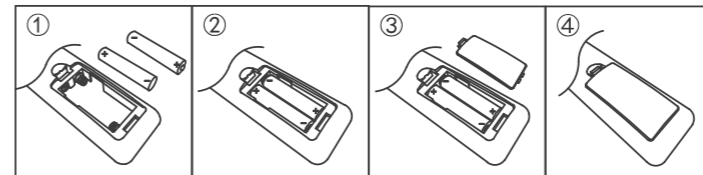

A4单面

Luca
BESSONI

81811084

Battery: 2xAAA 1.5V(excl.)

DE: Dieses Produkt enthält eine Lichtquelle der Energieeffizienzklasse: F

HU: A termék a következő energiaosztályba tartozó fényforrást tartalmaz:F

BG: Този продукт съдържа източник на светлина с клас на енергийна ефективност:F