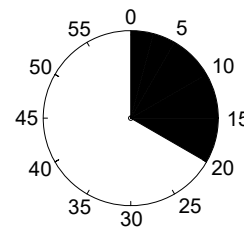

# "Donna 1"

1

2

3

4

1	2x
2	1x
3	1x
4	2x

A

M8x35mm