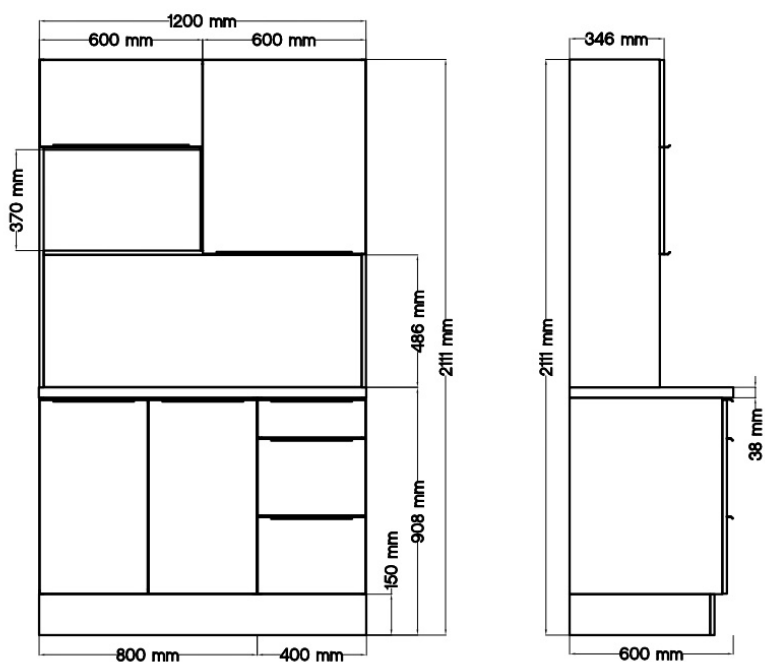

Premium

Marleen Buffet

Korpus Weiß & Arbeitsplatte Artisan Eiche
Nachbildung

- + Maße gesamt (H x B x T) 211 x 120 x 60 cm
- + Wechselseitig aufbaubar
- + Gummilippe an der Sockelblende
- + Höhenverstellbare Füße
- + Alle Auszüge und Türscharniere mit Soft-Close Funktion

AUSSTATTUNG

1 Unterschrank mit 2 Türen	80 cm
1 Unterschrank mit Schubladen	40 cm
1 Oberschrank mit Lifttür	60 cm
1 Regal	60 cm
1 Oberschrank	60 cm
1 Arbeitsplatte	120 cm, 38 mm Stärke

BESONDERE MERKMALE

- + Arbeitshöhe 91,5 cm
- + Gummilippe an der Sockelblende
- + Höhenverstellbare Füße +/- 2 cm
- + Fronten aus MDF
- + Griffleisten in Alu-Optik
- + Alle Auszüge mit Soft-Close Funktion
- + Alle Scharniere der Türen mit Soft-Close Funktion

Korpus

Arbeitsplatte

Front

ANSICHT OFFEN

SKIZZE

PASSEND ZU UNSERER MARLEEN KÜCHENSERIE IN WEISS HOCHGLANZ

ARTIKELNUMMER

BEMABUFFETWW